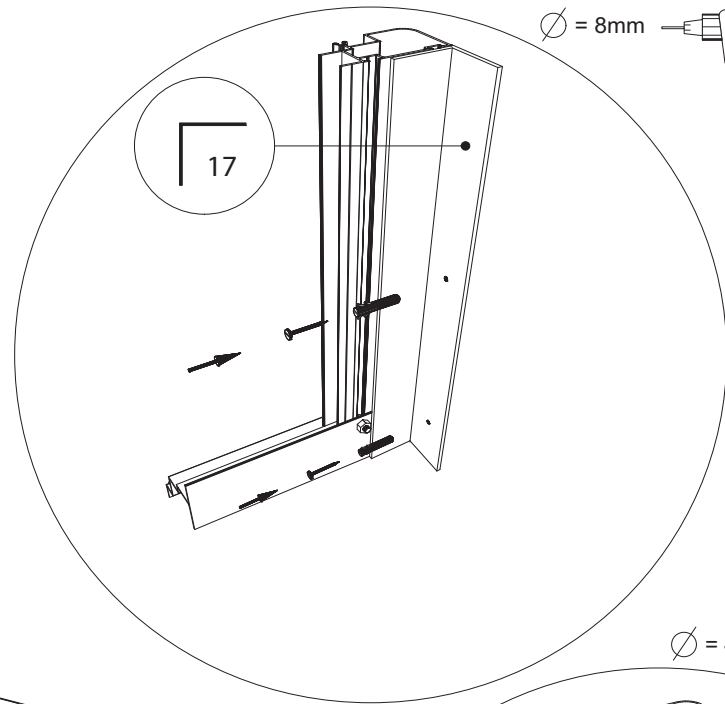

Euro-Veranda

1633 = A

1833 = B

25-08-2015

www.lemmensstijn.be/veranda.pdf

euro-serre

Profile List

	NR	Profile NR		NR	Profile NR		NR	Profile NR		NR	Profile NR
	2-11°	13797		17	L 40/40/2		1A	17552			
	2	11788		27	B 18		12	7070			
	8	7633		4	17549		7	7151			
	5	17548		10	17541		3-11°	11280			
	6	9915		9	L15/15/2		25	17666			
	24	10968									

W	L
2331	2351
3068	3088
	3825
	4562
	5299
	6036
	6773
	7510
	8247
	8984

Ø 4 mm

Ø 4,8 x 16 mm

Muurserre 3,09

2,36

33088

2,33 m

11°
25°

1633 = A

1833 = B

	2,33 11°		2,33 25°	
TYPE	1633	1833	1633	1833
A	1650 x 730	1850 x 730	1650 x 730	1850 x 730
B	1250 x 730	1450 x 730	1250 x 730	1450 x 730
C	1650 x 573	1850 x 573	1650 x 573	1850 x 573
D1	470 x 1095x 253	470 x 1095x 253	900 x 730 x 610	900 x 730 x 610
D2	250 x 1115 x 20	250 x 1115 x 20	605 x 730 x 320	605 x 730 x 320
			315 x 745 x 15	315 x 745 x 15
G	2332 x 730	2332 x 730	2470 x 730	2470 x 730

3,08 m

11° 25° 

1633 = A
1833 = B

	3,08 11°		3,08 25°	
TYPE	1633	1833	1633	1833
A	1650 x 730	1850 x 730	1650 x 730	1850 x 730
B	1250 x 730	1450 x 730	1250 x 730	1450 x 730
C	1650 x 573	1850 x 573	1650 x 573	1850 x 573
D1	560 x 1465 x 298	560 x 1465 x 298	905 x 730 x 690 685 x 730 x 475	905 x 730 x 690 685 x 730 x 475
D2	295 x 1480 x 20	295 x 1480 x 20	465 x 730 x 245 245 x 745 x 15	465 x 730 x 245 245 x 745 x 15
G	3073 x 730	3073 x 730	3160 x 730	3160 x 730