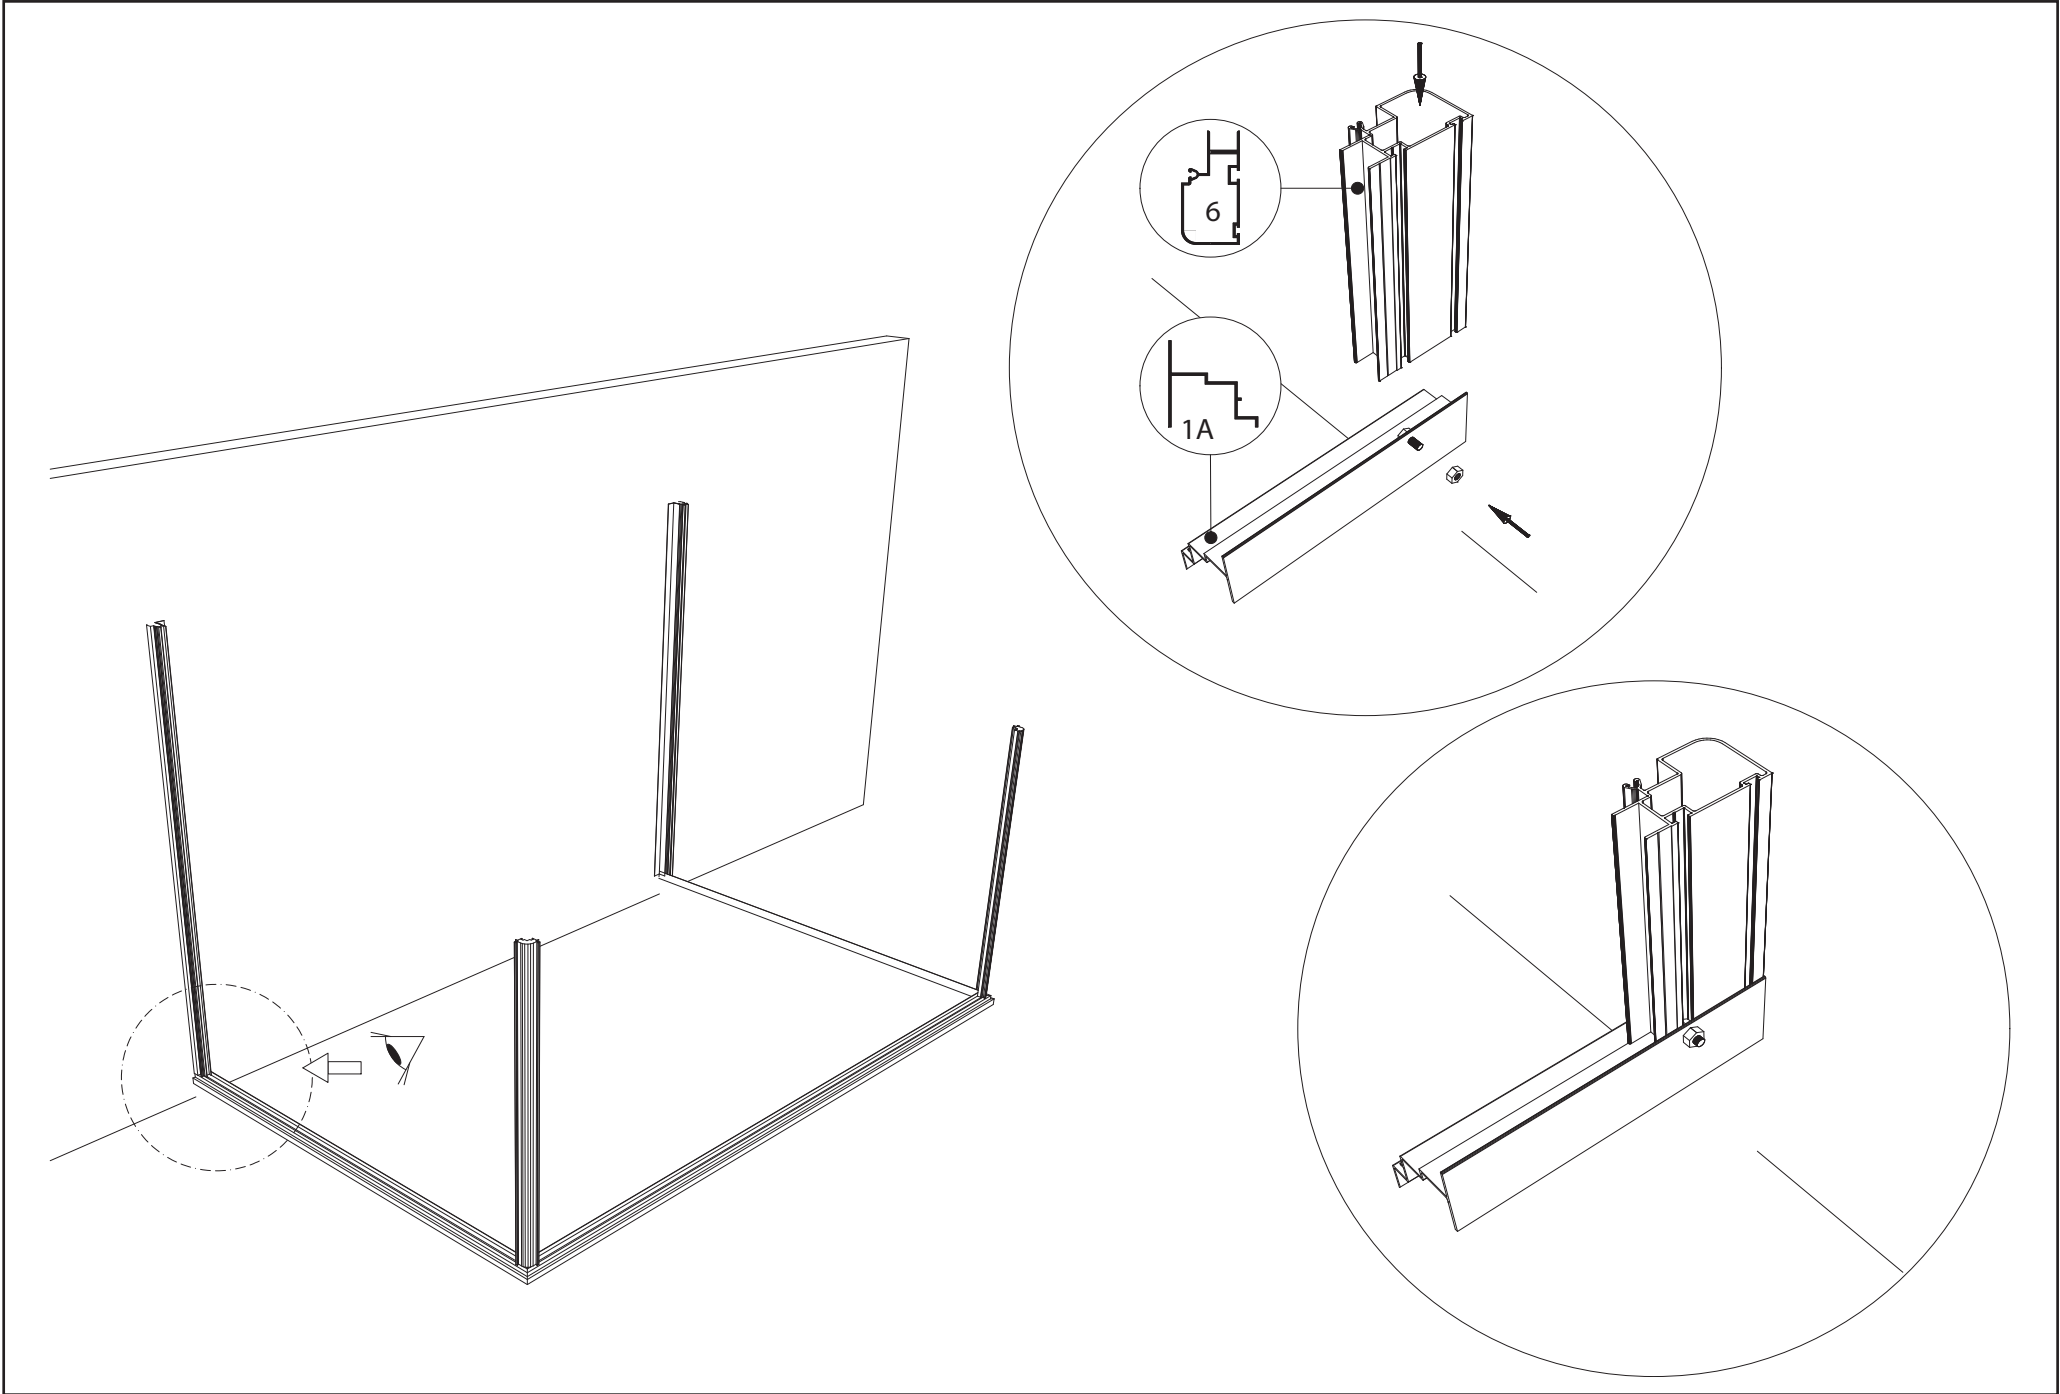

Euro-Veranda

1633 = A

1833 = B

25-08-2015

www.lemmensstijn.be/veranda.pdf

euro-serre

Profile List

	NR	Profile NR		NR	Profile NR		NR	Profile NR		NR	Profile NR
	2-11°	13797		17	L 40/40/2		1A	17552			
	2	11788		27	B 18		12	7070			
	8	7633		4	17549		7	7151			
	5	17548		10	17541		3-11°	11280			
	6	9915		9	L15/15/2		25	17666			
	24	10968									

W	L
2331	2351
3068	3088
	3825
	4562
	5299
	6036
	6773
	7510
	8247
	8984

Ø 4 mm

Ø 4,8 x 16 mm

Muurserre 3,09

2,36

33088

2,33 m

11°
25°

1633 = A

1833 = B

	2,33 11°		2,33 25°	
TYPE	1633	1833	1633	1833
A	1650 x 730	1850 x 730	1650 x 730	1850 x 730
B	1250 x 730	1450 x 730	1250 x 730	1450 x 730
C	1650 x 573	1850 x 573	1650 x 573	1850 x 573
D1	470 x 1095x 253	470 x 1095x 253	900 x 730 x 610	900 x 730 x 610
D2	250 x 1115 x 20	250 x 1115 x 20	605 x 730 x 320	605 x 730 x 320
			315 x 745 x 15	315 x 745 x 15
G	2332 x 730	2332 x 730	2470 x 730	2470 x 730

3,08 m

11° 25° 

1633 = A
1833 = B

	3,08 11°		3,08 25°	
TYPE	1633	1833	1633	1833
A	1650 x 730	1850 x 730	1650 x 730	1850 x 730
B	1250 x 730	1450 x 730	1250 x 730	1450 x 730
C	1650 x 573	1850 x 573	1650 x 573	1850 x 573
D1	560 x 1465 x 298	560 x 1465 x 298	905 x 730 x 690 685 x 730 x 475	905 x 730 x 690 685 x 730 x 475
D2	295 x 1480 x 20	295 x 1480 x 20	465 x 730 x 245 245 x 745 x 15	465 x 730 x 245 245 x 745 x 15
G	3073 x 730	3073 x 730	3160 x 730	3160 x 730