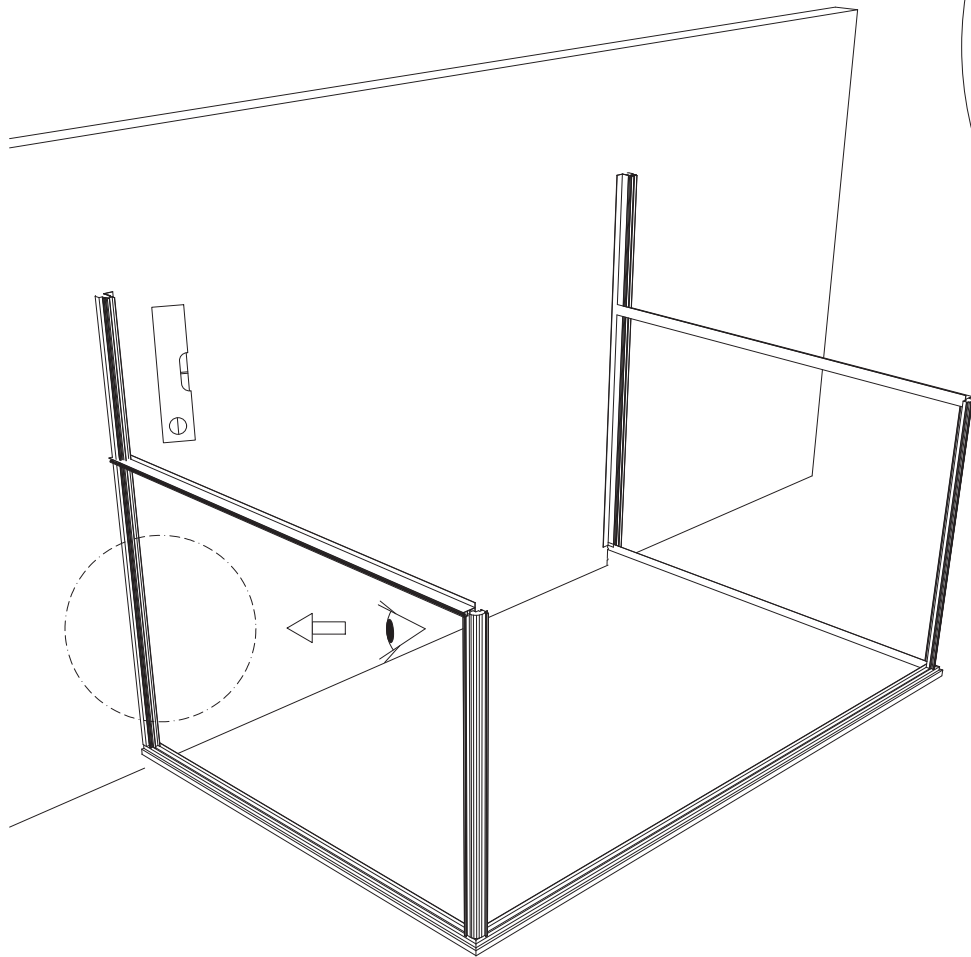

Euro-Veranda

1633 = A

1833 = B

25-08-2015

www.lemmensstijn.be/veranda.pdf

euro-serre

Profile List

	NR	Profile NR		NR	Profile NR		NR	Profile NR		NR	Profile NR
	2-11°	13797		17	L 40/40/2		1A	17552			
	2	11788		27	B 18		12	7070			
	8	7633		4	17549		7	7151			
	5	17548		10	17541		3-11°	11280			
	6	9915		9	L15/15/2		25	17666			
	24	10968									

W	L
2331	2351
3068	3088
	3825
	4562
	5299
	6036
	6773
	7510
	8247
	8984

Ø 4 mm

Ø 4,8 x 16 mm

Muurserre 3,09

2,36

33088

2,33 m

11°
25°

1633 = A

1833 = B

	2,33 11°		2,33 25°	
TYPE	1633	1833	1633	1833
A	1650 x 730	1850 x 730	1650 x 730	1850 x 730
B	1250 x 730	1450 x 730	1250 x 730	1450 x 730
C	1650 x 573	1850 x 573	1650 x 573	1850 x 573
D1	470 x 1095x 253	470 x 1095x 253	900 x 730 x 610	900 x 730 x 610
D2	250 x 1115 x 20	250 x 1115 x 20	605 x 730 x 320	605 x 730 x 320
			315 x 745 x 15	315 x 745 x 15
G	2332 x 730	2332 x 730	2470 x 730	2470 x 730

3,08 m

11° 25° 

1633 = A
1833 = B

	3,08 11°		3,08 25°	
TYPE	1633	1833	1633	1833
A	1650 x 730	1850 x 730	1650 x 730	1850 x 730
B	1250 x 730	1450 x 730	1250 x 730	1450 x 730
C	1650 x 573	1850 x 573	1650 x 573	1850 x 573
D1	560 x 1465 x 298	560 x 1465 x 298	905 x 730 x 690 685 x 730 x 475	905 x 730 x 690 685 x 730 x 475
D2	295 x 1480 x 20	295 x 1480 x 20	465 x 730 x 245 245 x 745 x 15	465 x 730 x 245 245 x 745 x 15
G	3073 x 730	3073 x 730	3160 x 730	3160 x 730