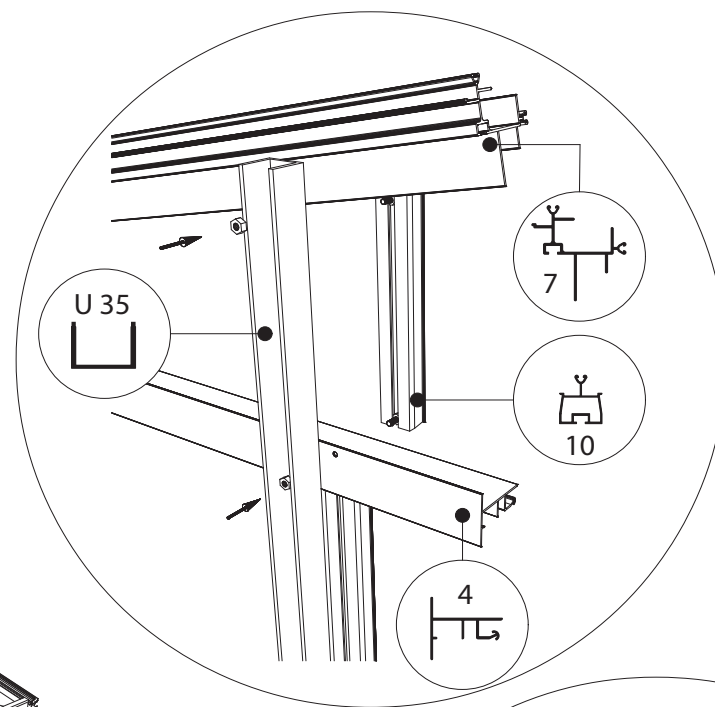

Euro-Veranda

1633 = A

1833 = B

25-08-2015

www.lemmensstijn.be/veranda.pdf

euro-serre

Profile List

	NR	Profile NR		NR	Profile NR		NR	Profile NR		NR	Profile NR
	2-11°	13797		17	L 40/40/2		1A	17552			
	2	11788		27	B 18		12	7070			
	8	7633		4	17549		7	7151			
	5	17548		10	17541		3-11°	11280			
	6	9915		9	L15/15/2		25	17666			
	24	10968									

W	L
2331	2351
3068	3088
	3825
	4562
	5299
	6036
	6773
	7510
	8247
	8984

Ø 4 mm

Ø 4,8 x 16 mm

Muurserre 3,09

2,36

33088

2,33 m

11°
25°

1633 = A

1833 = B

	2,33 11°		2,33 25°	
TYPE	1633	1833	1633	1833
A	1650 x 730	1850 x 730	1650 x 730	1850 x 730
B	1250 x 730	1450 x 730	1250 x 730	1450 x 730
C	1650 x 573	1850 x 573	1650 x 573	1850 x 573
D1	470 x 1095x 253	470 x 1095x 253	900 x 730 x 610	900 x 730 x 610
D2	250 x 1115 x 20	250 x 1115 x 20	605 x 730 x 320	605 x 730 x 320
			315 x 745 x 15	315 x 745 x 15
G	2332 x 730	2332 x 730	2470 x 730	2470 x 730

3,08 m

11° 25° 

1633 = A
1833 = B

	3,08 11°		3,08 25°	
TYPE	1633	1833	1633	1833
A	1650 x 730	1850 x 730	1650 x 730	1850 x 730
B	1250 x 730	1450 x 730	1250 x 730	1450 x 730
C	1650 x 573	1850 x 573	1650 x 573	1850 x 573
D1	560 x 1465 x 298	560 x 1465 x 298	905 x 730 x 690 685 x 730 x 475	905 x 730 x 690 685 x 730 x 475
D2	295 x 1480 x 20	295 x 1480 x 20	465 x 730 x 245 245 x 745 x 15	465 x 730 x 245 245 x 745 x 15
G	3073 x 730	3073 x 730	3160 x 730	3160 x 730