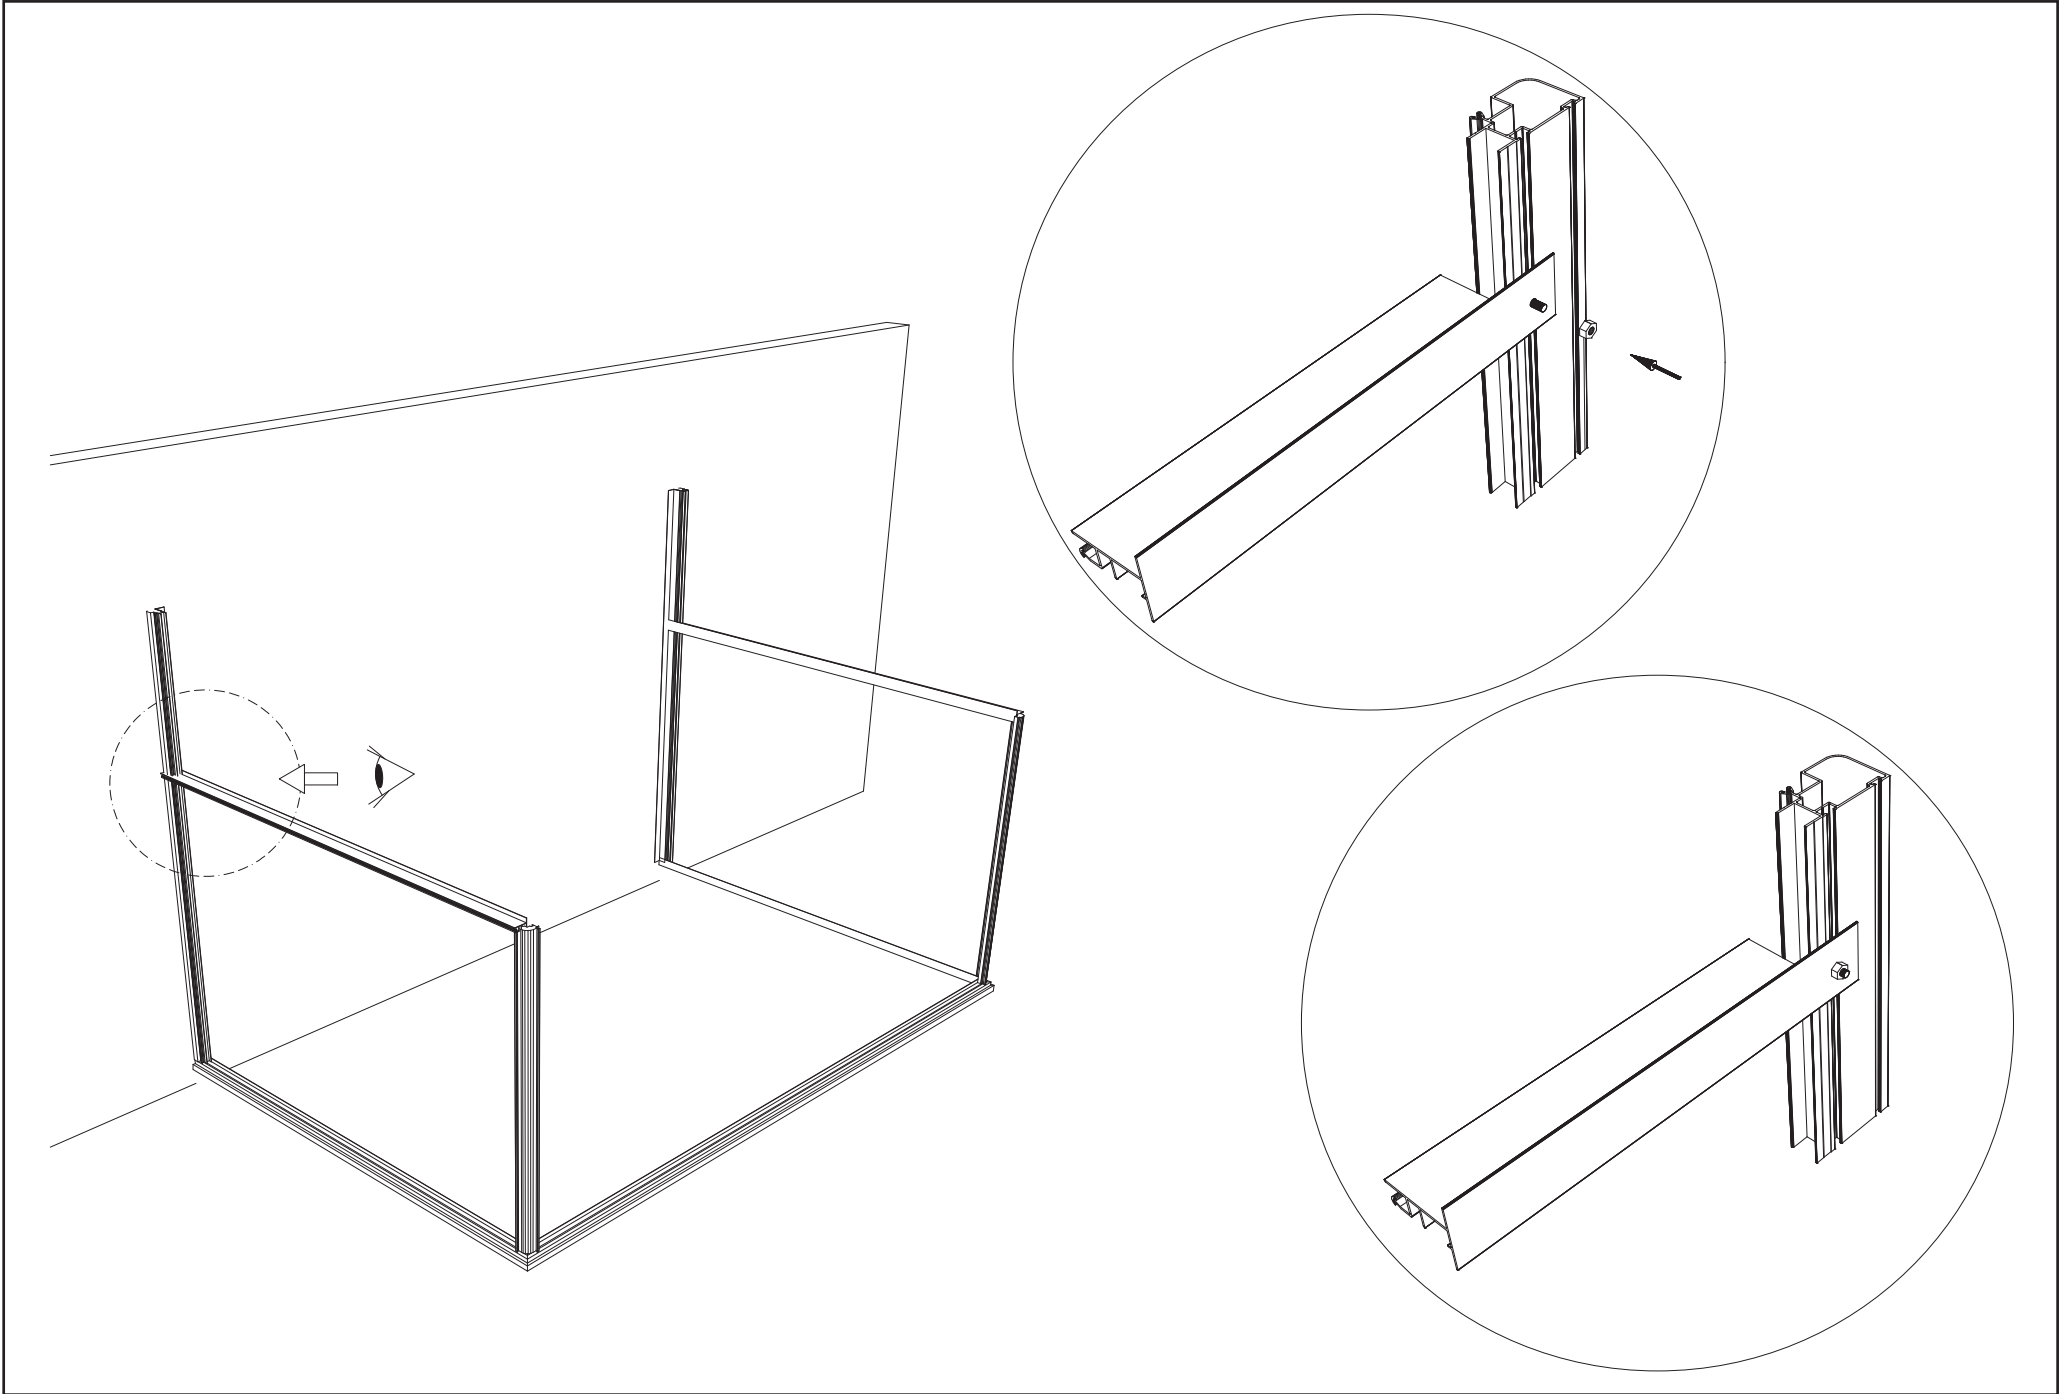

Euro-Veranda

1633 = A

1833 = B

25-08-2015

www.lemmensstijn.be/veranda.pdf

euro-serre

Profile List

	NR	Profile NR		NR	Profile NR		NR	Profile NR		NR	Profile NR
	2-11°	13797		17	L 40/40/2		1A	17552			
	2	11788		27	B 18		12	7070			
	8	7633		4	17549		7	7151			
	5	17548		10	17541		3-11°	11280			
	6	9915		9	L15/15/2		25	17666			
	24	10968									

W	L
2331	2351
3068	3088
	3825
	4562
	5299
	6036
	6773
	7510
	8247
	8984

Ø 4 mm

Ø 4,8 x 16 mm

Muurserre 3,09

2,36

33088

2,33 m

11°
25°

1633 = A

1833 = B

	2,33 11°		2,33 25°	
TYPE	1633	1833	1633	1833
A	1650 x 730	1850 x 730	1650 x 730	1850 x 730
B	1250 x 730	1450 x 730	1250 x 730	1450 x 730
C	1650 x 573	1850 x 573	1650 x 573	1850 x 573
D1	470 x 1095x 253	470 x 1095x 253	900 x 730 x 610	900 x 730 x 610
D2	250 x 1115 x 20	250 x 1115 x 20	605 x 730 x 320	605 x 730 x 320
			315 x 745 x 15	315 x 745 x 15
G	2332 x 730	2332 x 730	2470 x 730	2470 x 730

3,08 m

11° 25° 

1633 = A
1833 = B

	3,08 11°		3,08 25°	
TYPE	1633	1833	1633	1833
A	1650 x 730	1850 x 730	1650 x 730	1850 x 730
B	1250 x 730	1450 x 730	1250 x 730	1450 x 730
C	1650 x 573	1850 x 573	1650 x 573	1850 x 573
D1	560 x 1465 x 298	560 x 1465 x 298	905 x 730 x 690 685 x 730 x 475	905 x 730 x 690 685 x 730 x 475
D2	295 x 1480 x 20	295 x 1480 x 20	465 x 730 x 245 245 x 745 x 15	465 x 730 x 245 245 x 745 x 15
G	3073 x 730	3073 x 730	3160 x 730	3160 x 730