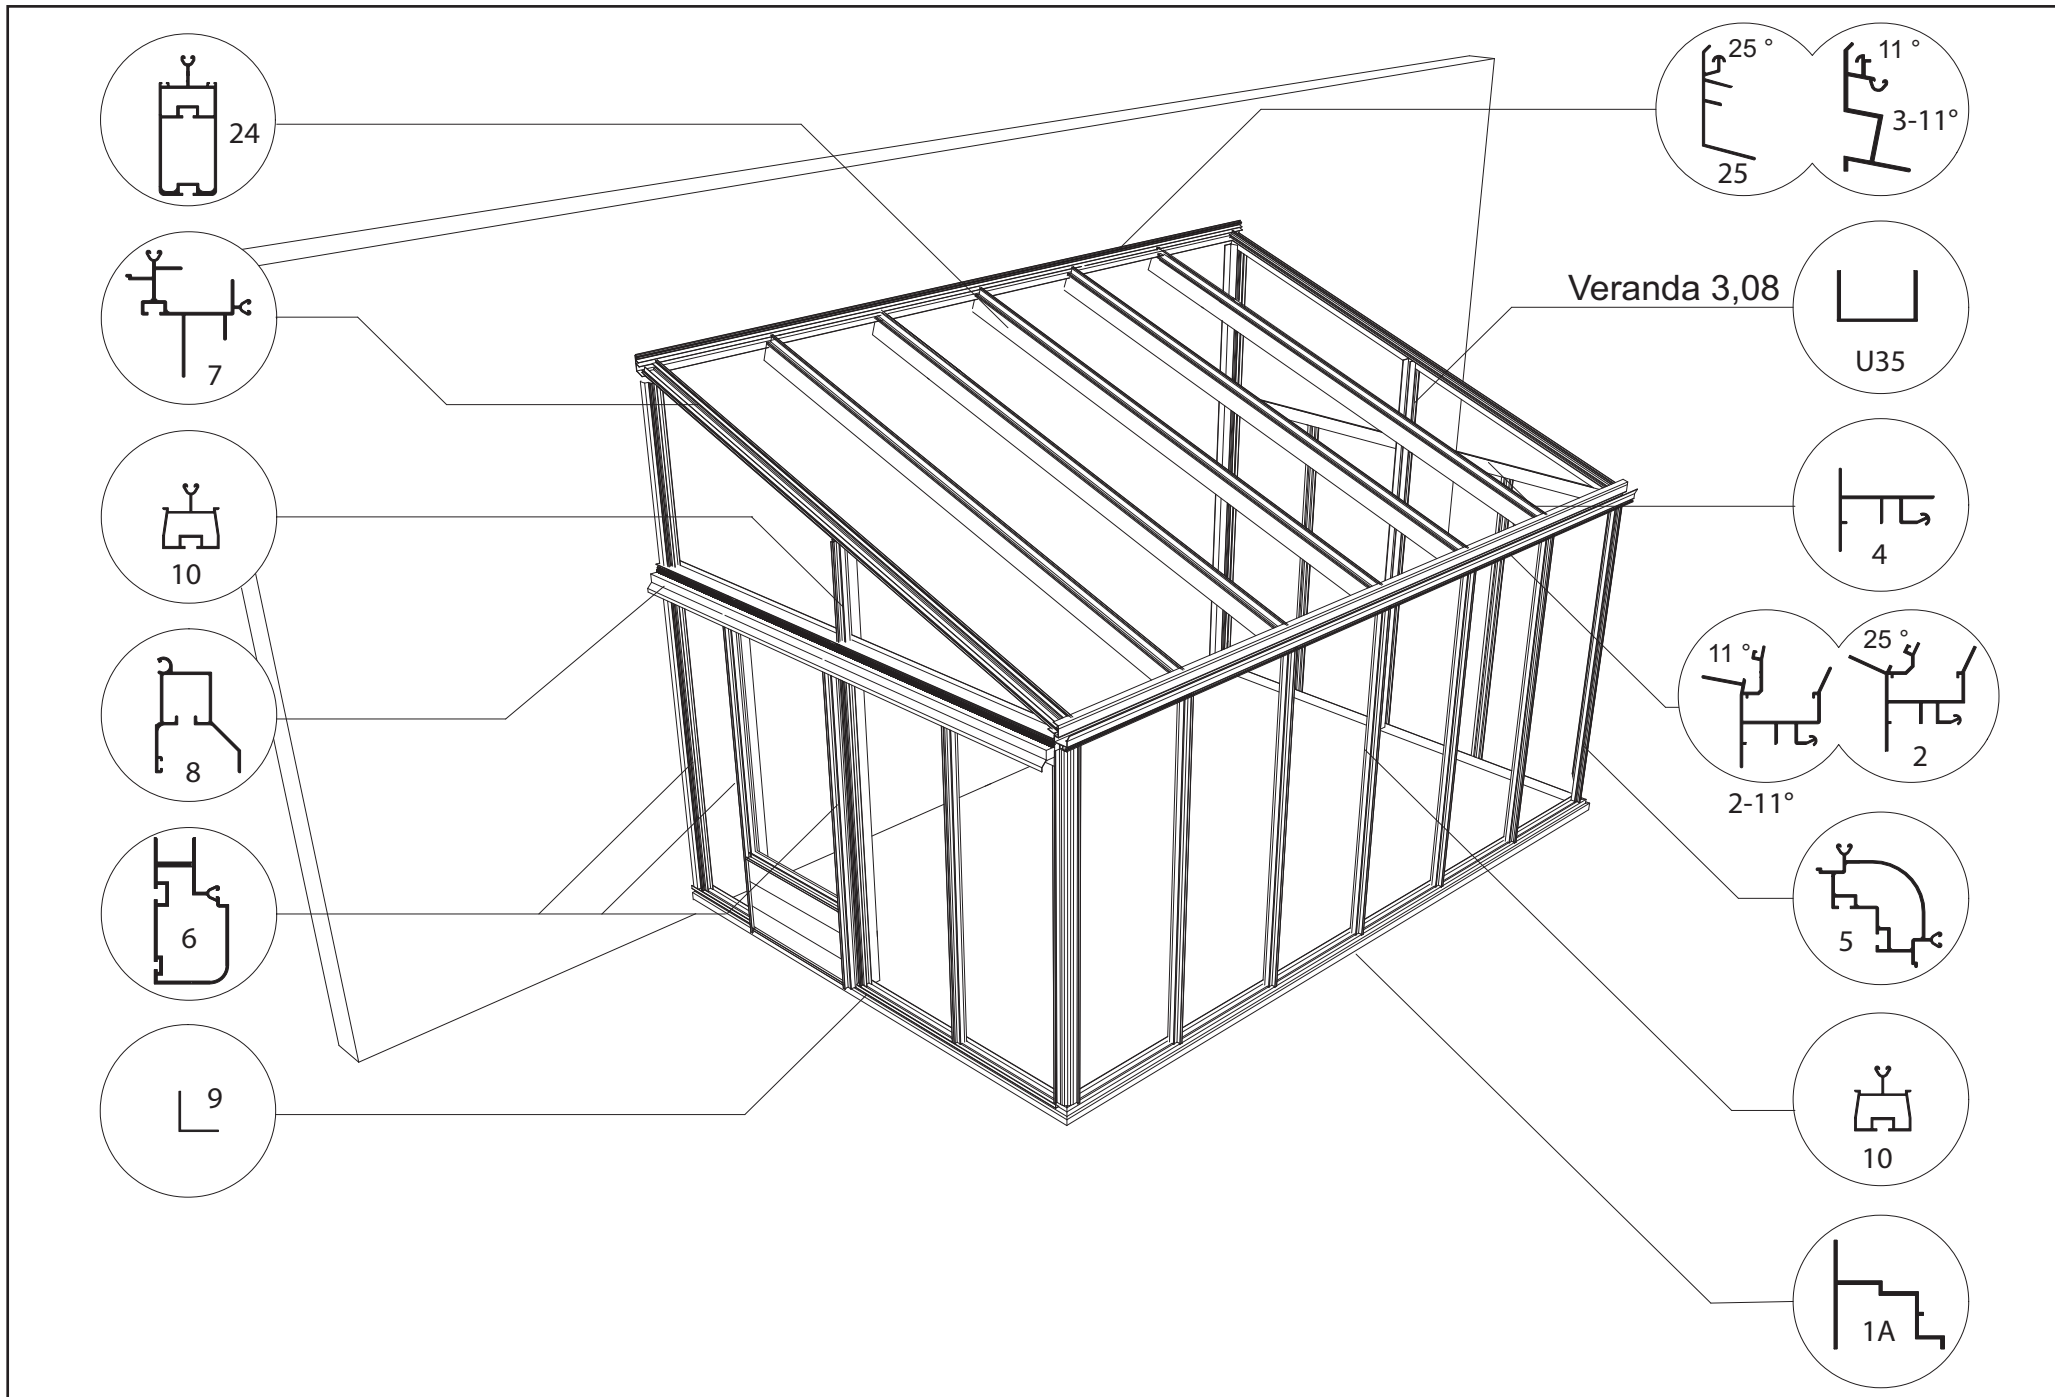

Euro-Veranda

1633 = A

1833 = B

25-08-2015

www.lemmensstijn.be/veranda.pdf

euro-serre

Profile List

	NR	Profile NR		NR	Profile NR		NR	Profile NR		NR	Profile NR
	2-11°	13797		17	L 40/40/2		1A	17552			
	2	11788		27	B 18		12	7070			
	8	7633		4	17549		7	7151			
	5	17548		10	17541		3-11°	11280			
	6	9915		9	L15/15/2		25	17666			
	24	10968									

W	L
2331	2351
3068	3088
	3825
	4562
	5299
	6036
	6773
	7510
	8247
	8984

Ø 4 mm

Ø 4,8 x 16 mm

Muurserre 3,09

2,36

33088

2,33 m

11°
25°

1633 = A

1833 = B

	2,33 11°		2,33 25°	
TYPE	1633	1833	1633	1833
A	1650 x 730	1850 x 730	1650 x 730	1850 x 730
B	1250 x 730	1450 x 730	1250 x 730	1450 x 730
C	1650 x 573	1850 x 573	1650 x 573	1850 x 573
D1	470 x 1095x 253	470 x 1095x 253	900 x 730 x 610	900 x 730 x 610
D2	250 x 1115 x 20	250 x 1115 x 20	605 x 730 x 320	605 x 730 x 320
			315 x 745 x 15	315 x 745 x 15
G	2332 x 730	2332 x 730	2470 x 730	2470 x 730

3,08 m

11° 25° 

1633 = A
1833 = B

	3,08 11°		3,08 25°	
TYPE	1633	1833	1633	1833
A	1650 x 730	1850 x 730	1650 x 730	1850 x 730
B	1250 x 730	1450 x 730	1250 x 730	1450 x 730
C	1650 x 573	1850 x 573	1650 x 573	1850 x 573
D1	560 x 1465 x 298	560 x 1465 x 298	905 x 730 x 690 685 x 730 x 475	905 x 730 x 690 685 x 730 x 475
D2	295 x 1480 x 20	295 x 1480 x 20	465 x 730 x 245 245 x 745 x 15	465 x 730 x 245 245 x 745 x 15
G	3073 x 730	3073 x 730	3160 x 730	3160 x 730