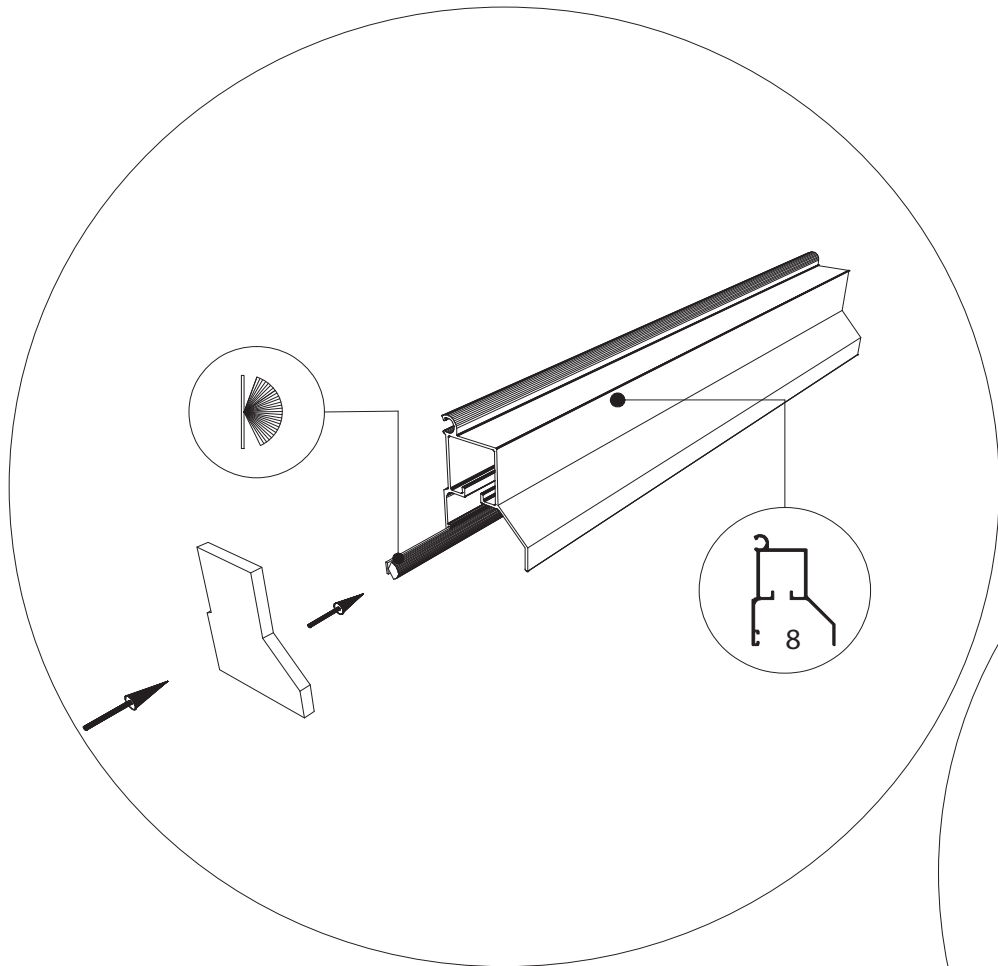

pas compris
niet inbegrepen
not included
nicht ingesamt -
non include