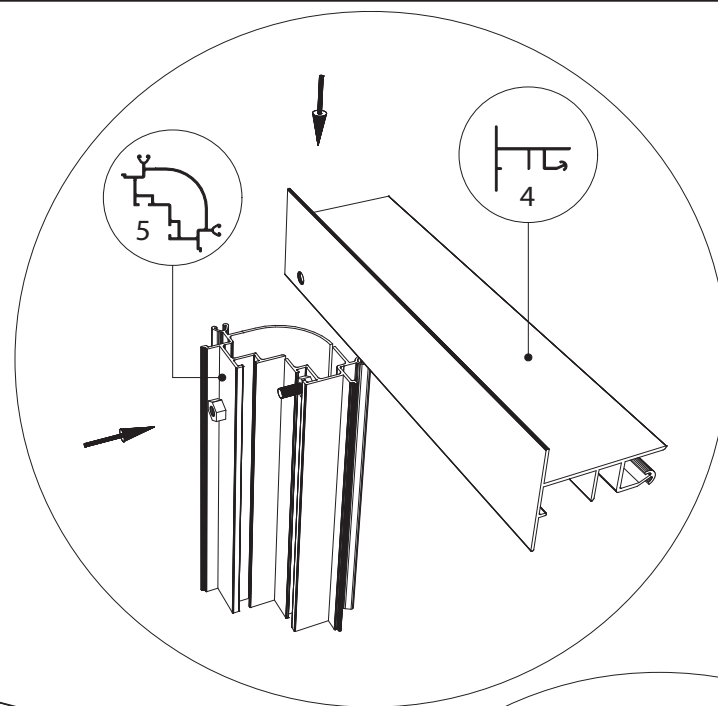

Euro-Veranda

1633 = A

1833 = B

25-08-2015

www.lemmensstijn.be/veranda.pdf

euro-serre

Profile List

	NR	Profile NR		NR	Profile NR		NR	Profile NR		NR	Profile NR
	2-11°	13797		17	L 40/40/2		1A	17552			
	2	11788		27	B 18		12	7070			
	8	7633		4	17549		7	7151			
	5	17548		10	17541		3-11°	11280			
	6	9915		9	L15/15/2		25	17666			
	24	10968									

W	L
2331	2351
3068	3088
	3825
	4562
	5299
	6036
	6773
	7510
	8247
	8984

Ø 4 mm

Ø 4,8 x 16 mm

Muurserre 3,09

2,36

33088

2,33 m

11°
25°

1633 = A

1833 = B

	2,33 11°		2,33 25°	
TYPE	1633	1833	1633	1833
A	1650 x 730	1850 x 730	1650 x 730	1850 x 730
B	1250 x 730	1450 x 730	1250 x 730	1450 x 730
C	1650 x 573	1850 x 573	1650 x 573	1850 x 573
D1	470 x 1095x 253	470 x 1095x 253	900 x 730 x 610	900 x 730 x 610
D2	250 x 1115 x 20	250 x 1115 x 20	605 x 730 x 320	605 x 730 x 320
			315 x 745 x 15	315 x 745 x 15
G	2332 x 730	2332 x 730	2470 x 730	2470 x 730

3,08 m

11° 25° 

1633 = A
1833 = B

	3,08 11°		3,08 25°	
TYPE	1633	1833	1633	1833
A	1650 x 730	1850 x 730	1650 x 730	1850 x 730
B	1250 x 730	1450 x 730	1250 x 730	1450 x 730
C	1650 x 573	1850 x 573	1650 x 573	1850 x 573
D1	560 x 1465 x 298	560 x 1465 x 298	905 x 730 x 690 685 x 730 x 475	905 x 730 x 690 685 x 730 x 475
D2	295 x 1480 x 20	295 x 1480 x 20	465 x 730 x 245 245 x 745 x 15	465 x 730 x 245 245 x 745 x 15
G	3073 x 730	3073 x 730	3160 x 730	3160 x 730