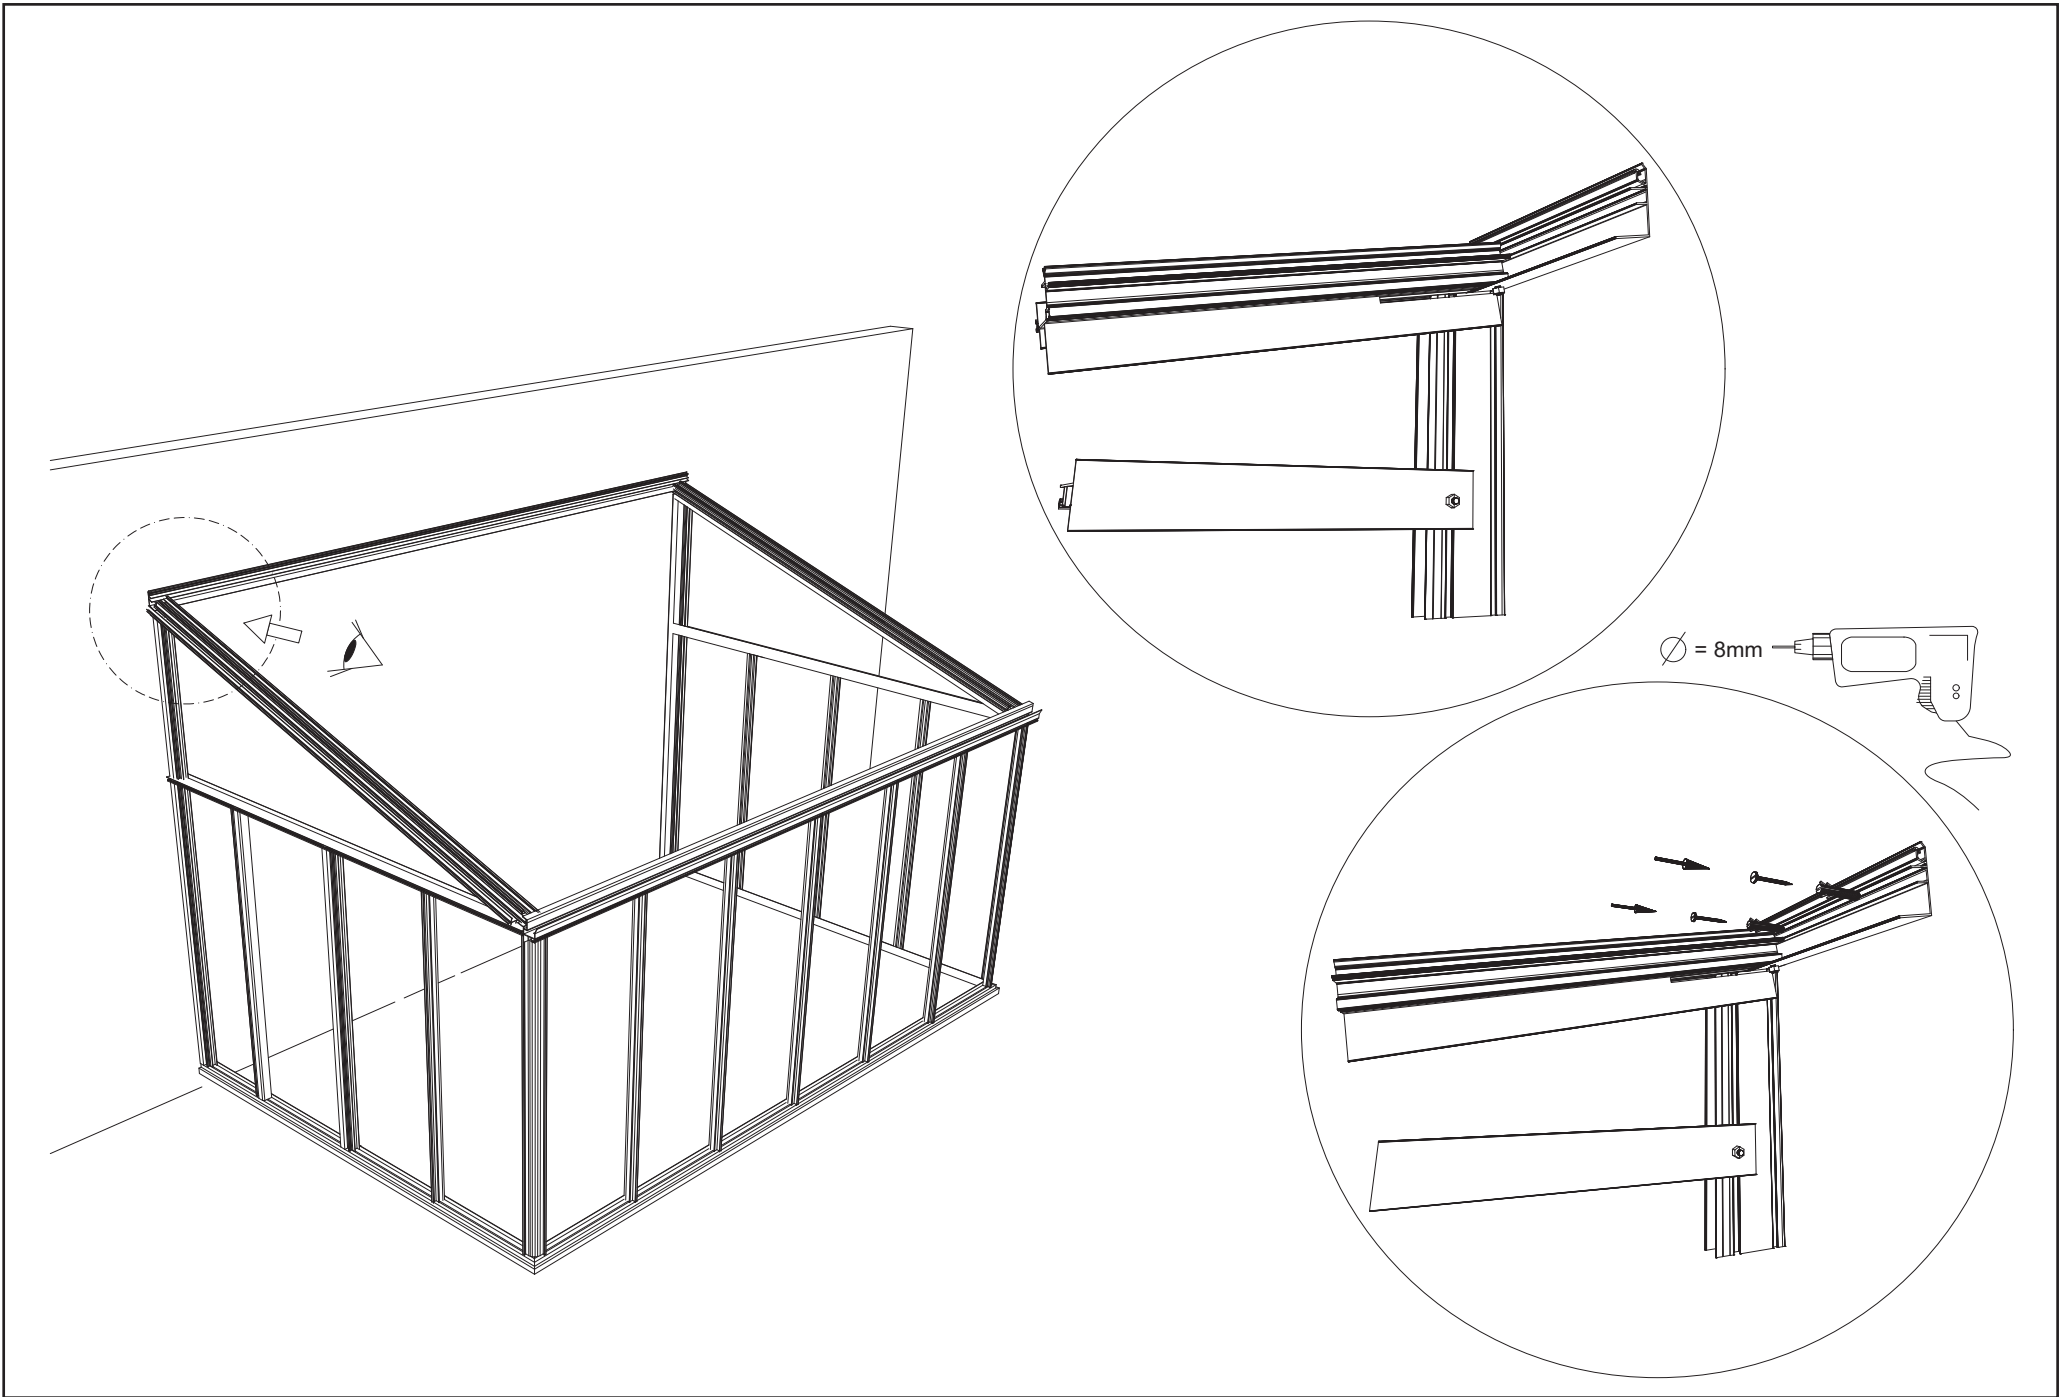

Euro-Veranda

1633 = A

1833 = B

25-08-2015

www.lemmensstijn.be/veranda.pdf

euro-serre

Profile List

	NR	Profile NR		NR	Profile NR		NR	Profile NR		NR	Profile NR
	2-11°	13797		17	L 40/40/2		1A	17552			
	2	11788		27	B 18		12	7070			
	8	7633		4	17549		7	7151			
	5	17548		10	17541		3-11°	11280			
	6	9915		9	L15/15/2		25	17666			
	24	10968									

W	L
2331	2351
3068	3088
	3825
	4562
	5299
	6036
	6773
	7510
	8247
	8984

Ø 4 mm

Ø 4,8 x 16 mm

Muurserre 3,09

2,36

33088

2,33 m

11°
25°

1633 = A

1833 = B

	2,33 11°		2,33 25°	
TYPE	1633	1833	1633	1833
A	1650 x 730	1850 x 730	1650 x 730	1850 x 730
B	1250 x 730	1450 x 730	1250 x 730	1450 x 730
C	1650 x 573	1850 x 573	1650 x 573	1850 x 573
D1	470 x 1095x 253	470 x 1095x 253	900 x 730 x 610	900 x 730 x 610
D2	250 x 1115 x 20	250 x 1115 x 20	605 x 730 x 320	605 x 730 x 320
			315 x 745 x 15	315 x 745 x 15
G	2332 x 730	2332 x 730	2470 x 730	2470 x 730

3,08 m

11° 25° 

1633 = A
1833 = B

	3,08 11°		3,08 25°	
TYPE	1633	1833	1633	1833
A	1650 x 730	1850 x 730	1650 x 730	1850 x 730
B	1250 x 730	1450 x 730	1250 x 730	1450 x 730
C	1650 x 573	1850 x 573	1650 x 573	1850 x 573
D1	560 x 1465 x 298	560 x 1465 x 298	905 x 730 x 690 685 x 730 x 475	905 x 730 x 690 685 x 730 x 475
D2	295 x 1480 x 20	295 x 1480 x 20	465 x 730 x 245 245 x 745 x 15	465 x 730 x 245 245 x 745 x 15
G	3073 x 730	3073 x 730	3160 x 730	3160 x 730