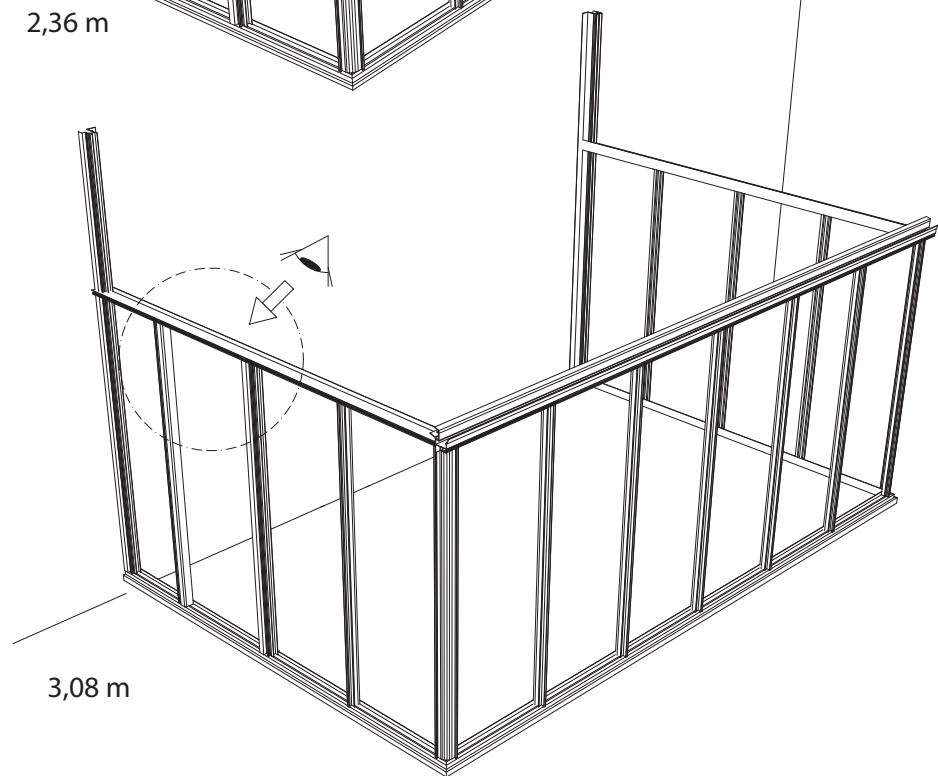

Euro-Veranda

1633 = A

1833 = B

25-08-2015

www.lemmensstijn.be/veranda.pdf

euro-serre

Profile List

	NR	Profile NR		NR	Profile NR		NR	Profile NR		NR	Profile NR
	2-11°	13797		17	L 40/40/2		1A	17552			
	2	11788		27	B 18		12	7070			
	8	7633		4	17549		7	7151			
	5	17548		10	17541		3-11°	11280			
	6	9915		9	L15/15/2		25	17666			
	24	10968									

W	L
2331	2351
3068	3088
	3825
	4562
	5299
	6036
	6773
	7510
	8247
	8984

Ø 4 mm

Ø 4,8 x 16 mm

Muurserre 3,09

2,36

33088

2,33 m

11°
25°

1633 = A

1833 = B

	2,33 11°		2,33 25°	
TYPE	1633	1833	1633	1833
A	1650 x 730	1850 x 730	1650 x 730	1850 x 730
B	1250 x 730	1450 x 730	1250 x 730	1450 x 730
C	1650 x 573	1850 x 573	1650 x 573	1850 x 573
D1	470 x 1095x 253	470 x 1095x 253	900 x 730 x 610	900 x 730 x 610
D2	250 x 1115 x 20	250 x 1115 x 20	605 x 730 x 320	605 x 730 x 320
			315 x 745 x 15	315 x 745 x 15
G	2332 x 730	2332 x 730	2470 x 730	2470 x 730

3,08 m

11° 25° 

1633 = A
1833 = B

	3,08 11°		3,08 25°	
TYPE	1633	1833	1633	1833
A	1650 x 730	1850 x 730	1650 x 730	1850 x 730
B	1250 x 730	1450 x 730	1250 x 730	1450 x 730
C	1650 x 573	1850 x 573	1650 x 573	1850 x 573
D1	560 x 1465 x 298	560 x 1465 x 298	905 x 730 x 690 685 x 730 x 475	905 x 730 x 690 685 x 730 x 475
D2	295 x 1480 x 20	295 x 1480 x 20	465 x 730 x 245 245 x 745 x 15	465 x 730 x 245 245 x 745 x 15
G	3073 x 730	3073 x 730	3160 x 730	3160 x 730