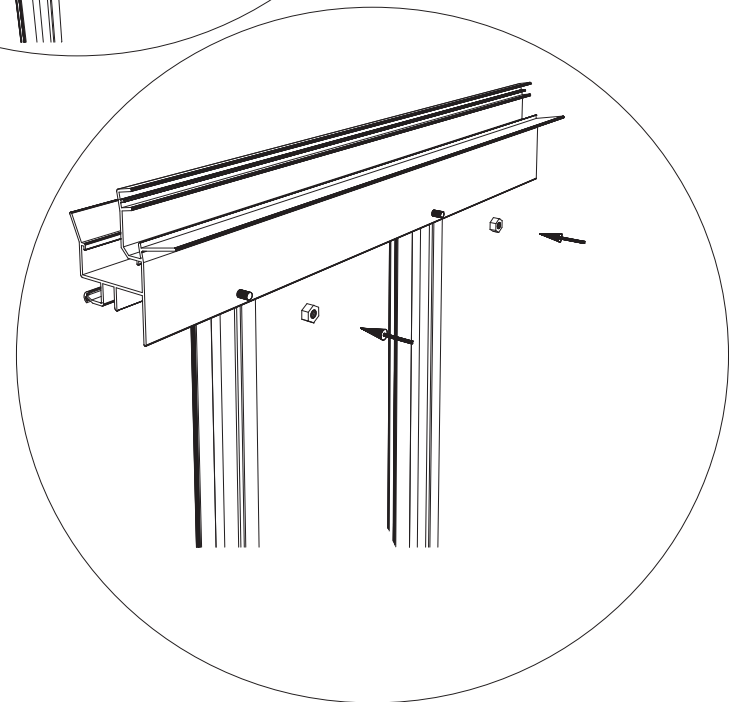

Euro-Veranda

1633 = A

1833 = B

25-08-2015

www.lemmensstijn.be/veranda.pdf

euro-serre

Profile List

	NR	Profile NR		NR	Profile NR		NR	Profile NR		NR	Profile NR
	2-11°	13797		17	L 40/40/2		1A	17552			
	2	11788		27	B 18		12	7070			
	8	7633		4	17549		7	7151			
	5	17548		10	17541		3-11°	11280			
	6	9915		9	L15/15/2		25	17666			
	24	10968									

W	L
2331	2351
3068	3088
	3825
	4562
	5299
	6036
	6773
	7510
	8247
	8984

Ø 4 mm

Ø 4,8 x 16 mm

Muurserre 3,09

2,36

33088

2,33 m

11°
25°

1633 = A

1833 = B

	2,33 11°		2,33 25°	
TYPE	1633	1833	1633	1833
A	1650 x 730	1850 x 730	1650 x 730	1850 x 730
B	1250 x 730	1450 x 730	1250 x 730	1450 x 730
C	1650 x 573	1850 x 573	1650 x 573	1850 x 573
D1	470 x 1095x 253	470 x 1095x 253	900 x 730 x 610	900 x 730 x 610
D2	250 x 1115 x 20	250 x 1115 x 20	605 x 730 x 320	605 x 730 x 320
			315 x 745 x 15	315 x 745 x 15
G	2332 x 730	2332 x 730	2470 x 730	2470 x 730

3,08 m

11° 25° 

1633 = A
1833 = B

	3,08 11°		3,08 25°	
TYPE	1633	1833	1633	1833
A	1650 x 730	1850 x 730	1650 x 730	1850 x 730
B	1250 x 730	1450 x 730	1250 x 730	1450 x 730
C	1650 x 573	1850 x 573	1650 x 573	1850 x 573
D1	560 x 1465 x 298	560 x 1465 x 298	905 x 730 x 690 685 x 730 x 475	905 x 730 x 690 685 x 730 x 475
D2	295 x 1480 x 20	295 x 1480 x 20	465 x 730 x 245 245 x 745 x 15	465 x 730 x 245 245 x 745 x 15
G	3073 x 730	3073 x 730	3160 x 730	3160 x 730