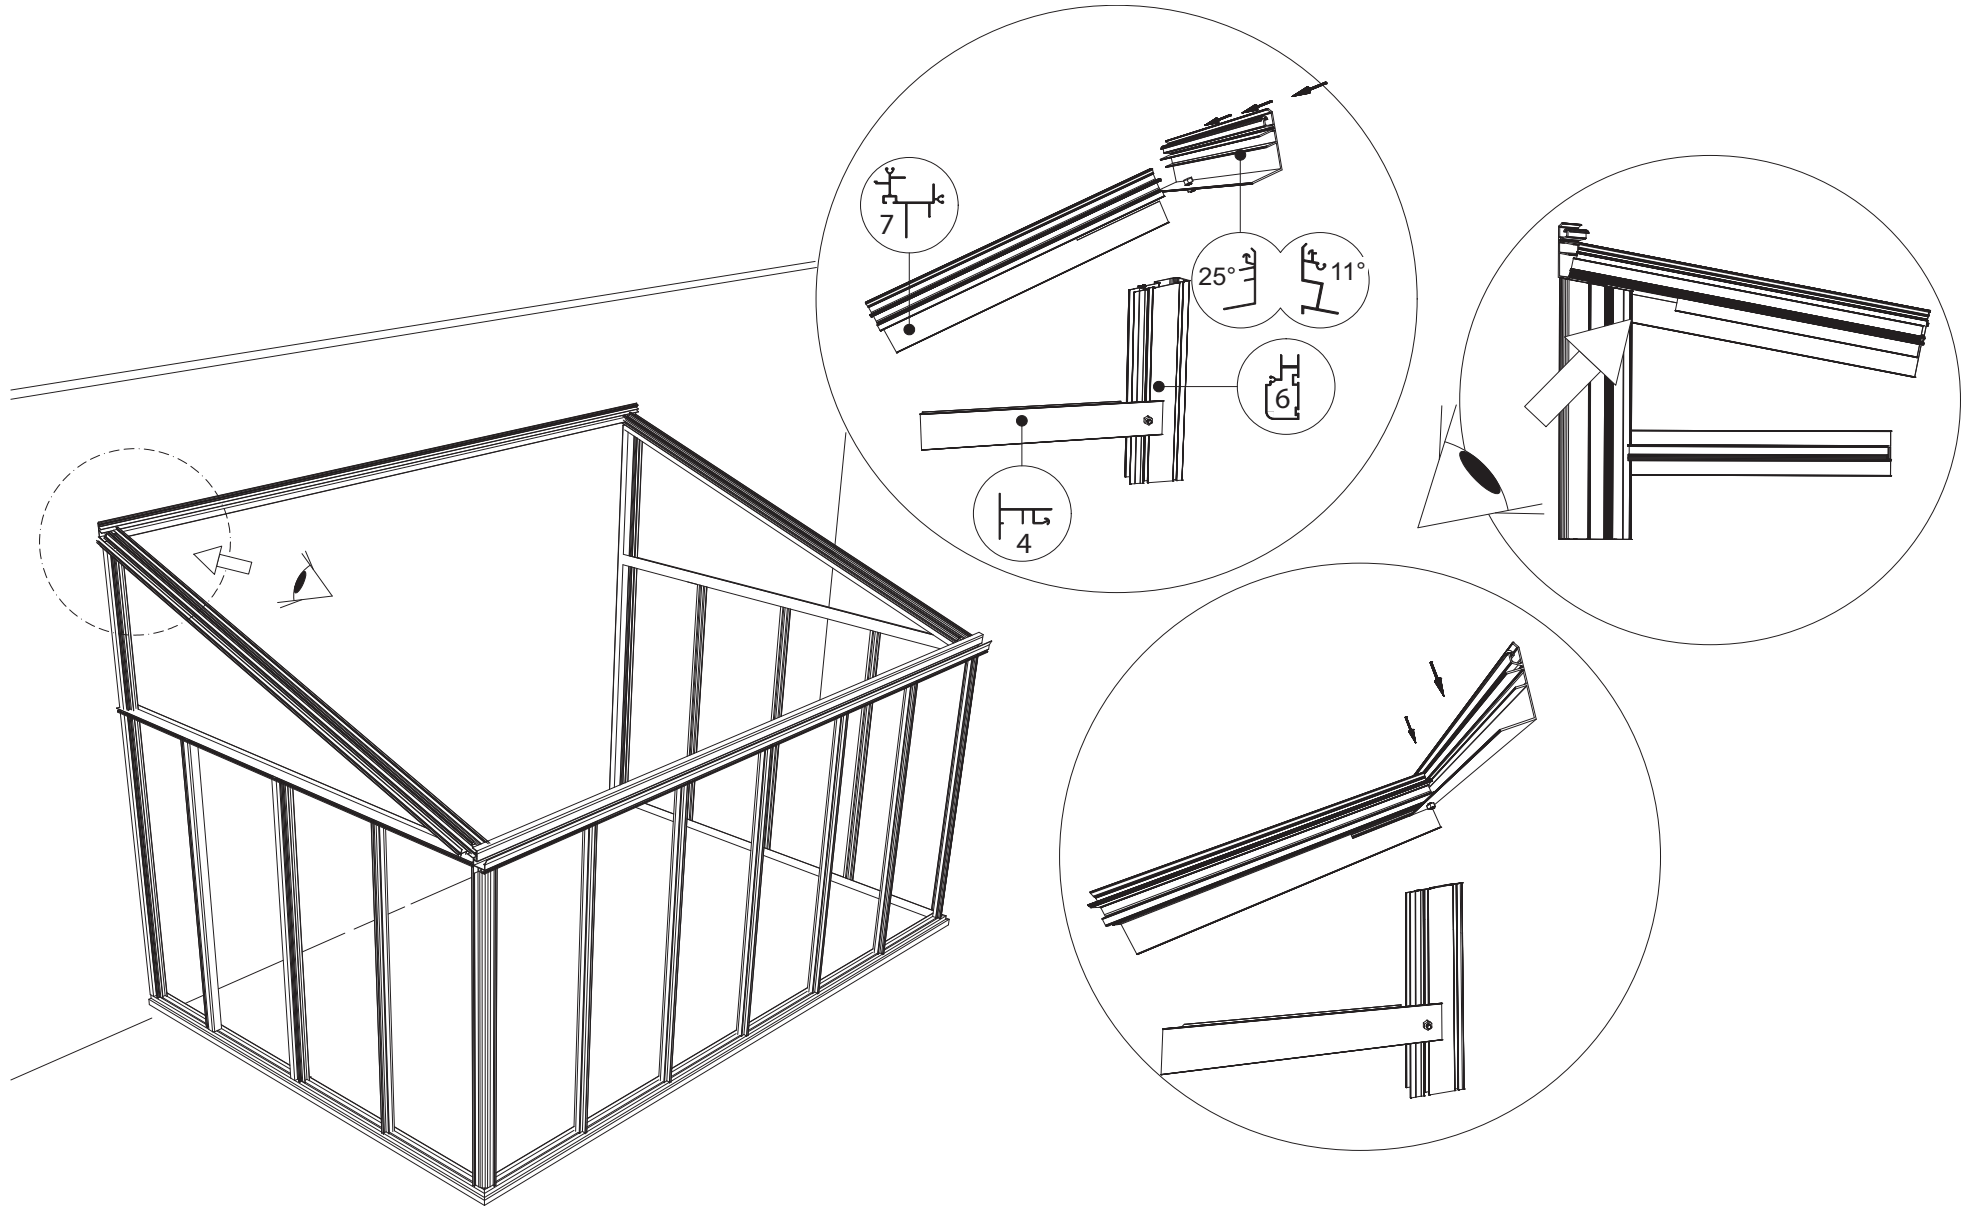

Euro-Veranda

1633 = A

1833 = B

25-08-2015

www.lemmensstijn.be/veranda.pdf

euro-serre

Profile List

	NR	Profile NR		NR	Profile NR		NR	Profile NR		NR	Profile NR
	2-11°	13797		17	L 40/40/2		1A	17552			
	2	11788		27	B 18		12	7070			
	8	7633		4	17549		7	7151			
	5	17548		10	17541		3-11°	11280			
	6	9915		9	L15/15/2		25	17666			
	24	10968									

W	L
2331	2351
3068	3088
	3825
	4562
	5299
	6036
	6773
	7510
	8247
	8984

Ø 4 mm

Ø 4,8 x 16 mm

Muurserre 3,09

2,36

33088

2,33 m

11°
25°

1633 = A

1833 = B

	2,33 11°		2,33 25°	
TYPE	1633	1833	1633	1833
A	1650 x 730	1850 x 730	1650 x 730	1850 x 730
B	1250 x 730	1450 x 730	1250 x 730	1450 x 730
C	1650 x 573	1850 x 573	1650 x 573	1850 x 573
D1	470 x 1095x 253	470 x 1095x 253	900 x 730 x 610	900 x 730 x 610
D2	250 x 1115 x 20	250 x 1115 x 20	605 x 730 x 320	605 x 730 x 320
			315 x 745 x 15	315 x 745 x 15
G	2332 x 730	2332 x 730	2470 x 730	2470 x 730

3,08 m

11° 25° 

1633 = A
1833 = B

	3,08 11°		3,08 25°	
TYPE	1633	1833	1633	1833
A	1650 x 730	1850 x 730	1650 x 730	1850 x 730
B	1250 x 730	1450 x 730	1250 x 730	1450 x 730
C	1650 x 573	1850 x 573	1650 x 573	1850 x 573
D1	560 x 1465 x 298	560 x 1465 x 298	905 x 730 x 690 685 x 730 x 475	905 x 730 x 690 685 x 730 x 475
D2	295 x 1480 x 20	295 x 1480 x 20	465 x 730 x 245 245 x 745 x 15	465 x 730 x 245 245 x 745 x 15
G	3073 x 730	3073 x 730	3160 x 730	3160 x 730