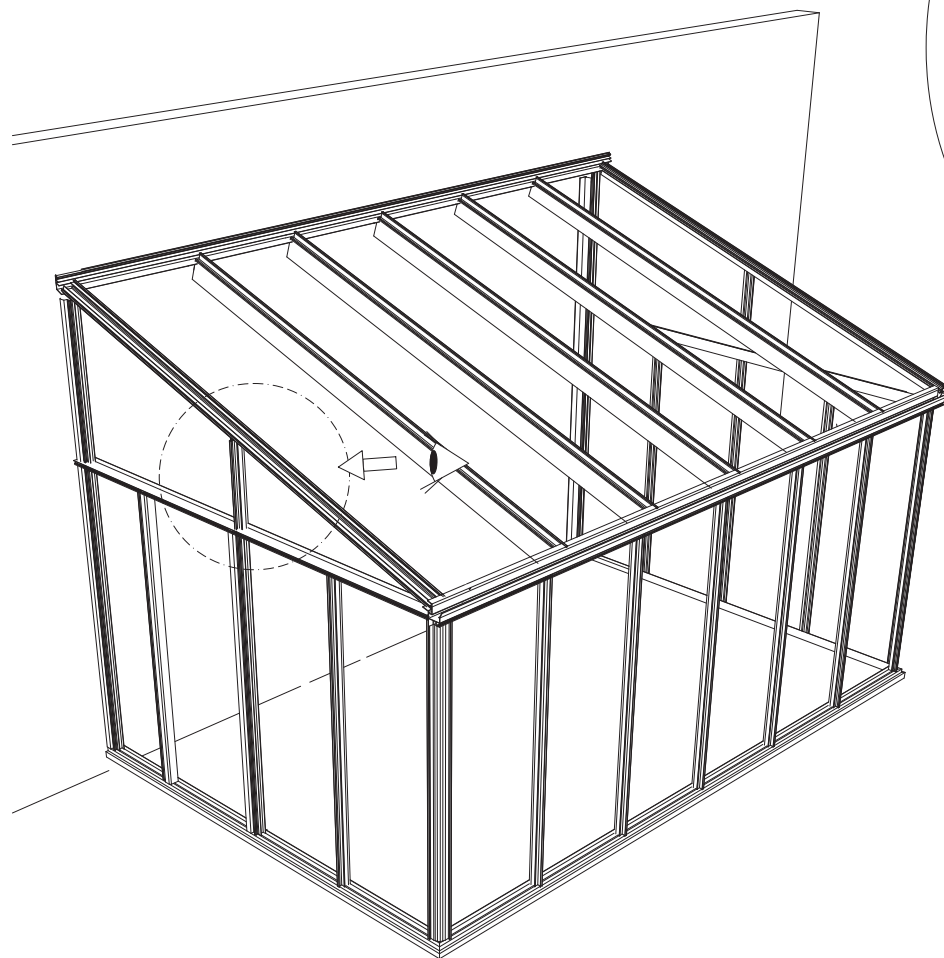

Euro-Veranda

1633 = A

1833 = B

25-08-2015

www.lemmensstijn.be/veranda.pdf

euro-serre

Profile List

	NR	Profile NR		NR	Profile NR		NR	Profile NR		NR	Profile NR
	2-11°	13797		17	L 40/40/2		1A	17552			
	2	11788		27	B 18		12	7070			
	8	7633		4	17549		7	7151			
	5	17548		10	17541		3-11°	11280			
	6	9915		9	L15/15/2		25	17666			
	24	10968									

W	L
2331	2351
3068	3088
	3825
	4562
	5299
	6036
	6773
	7510
	8247
	8984

Ø 4 mm

Ø 4,8 x 16 mm

Muurserre 3,09

2,36

33088

2,33 m

11°
25°

1633 = A

1833 = B

	2,33 11°		2,33 25°	
TYPE	1633	1833	1633	1833
A	1650 x 730	1850 x 730	1650 x 730	1850 x 730
B	1250 x 730	1450 x 730	1250 x 730	1450 x 730
C	1650 x 573	1850 x 573	1650 x 573	1850 x 573
D1	470 x 1095x 253	470 x 1095x 253	900 x 730 x 610	900 x 730 x 610
D2	250 x 1115 x 20	250 x 1115 x 20	605 x 730 x 320	605 x 730 x 320
			315 x 745 x 15	315 x 745 x 15
G	2332 x 730	2332 x 730	2470 x 730	2470 x 730

3,08 m

11° 25° 

1633 = A
1833 = B

	3,08 11°		3,08 25°	
TYPE	1633	1833	1633	1833
A	1650 x 730	1850 x 730	1650 x 730	1850 x 730
B	1250 x 730	1450 x 730	1250 x 730	1450 x 730
C	1650 x 573	1850 x 573	1650 x 573	1850 x 573
D1	560 x 1465 x 298	560 x 1465 x 298	905 x 730 x 690 685 x 730 x 475	905 x 730 x 690 685 x 730 x 475
D2	295 x 1480 x 20	295 x 1480 x 20	465 x 730 x 245 245 x 745 x 15	465 x 730 x 245 245 x 745 x 15
G	3073 x 730	3073 x 730	3160 x 730	3160 x 730