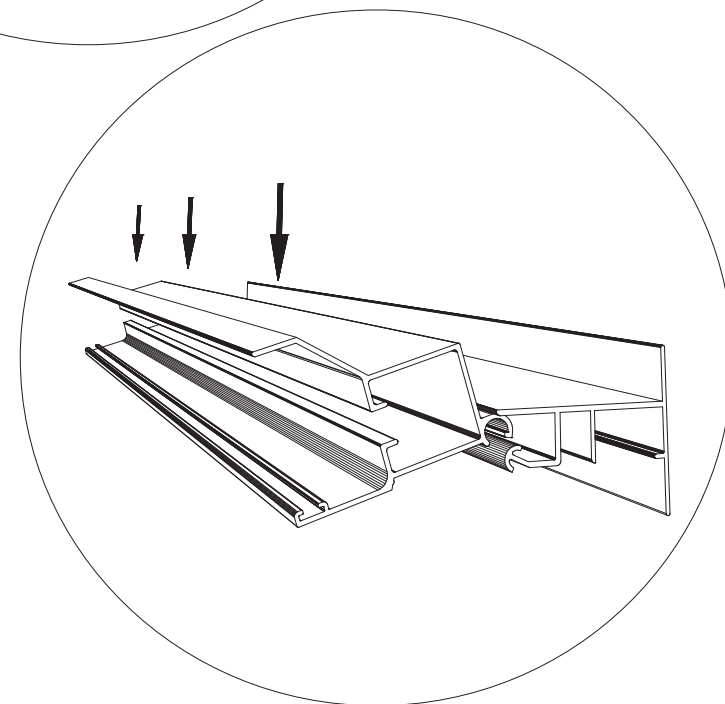

Euro-Veranda

1633 = A

1833 = B

25-08-2015

www.lemmensstijn.be/veranda.pdf

euro-serre

Profile List

	NR	Profile NR		NR	Profile NR		NR	Profile NR		NR	Profile NR
	2-11°	13797		17	L 40/40/2		1A	17552			
	2	11788		27	B 18		12	7070			
	8	7633		4	17549		7	7151			
	5	17548		10	17541		3-11°	11280			
	6	9915		9	L15/15/2		25	17666			
	24	10968									

W	L
2331	2351
3068	3088
	3825
	4562
	5299
	6036
	6773
	7510
	8247
	8984

Ø 4 mm

Ø 4,8 x 16 mm

Muurserre 3,09

2,36

33088

2,33 m

11°
25°

1633 = A

1833 = B

	2,33 11°		2,33 25°	
TYPE	1633	1833	1633	1833
A	1650 x 730	1850 x 730	1650 x 730	1850 x 730
B	1250 x 730	1450 x 730	1250 x 730	1450 x 730
C	1650 x 573	1850 x 573	1650 x 573	1850 x 573
D1	470 x 1095x 253	470 x 1095x 253	900 x 730 x 610	900 x 730 x 610
D2	250 x 1115 x 20	250 x 1115 x 20	605 x 730 x 320	605 x 730 x 320
			315 x 745 x 15	315 x 745 x 15
G	2332 x 730	2332 x 730	2470 x 730	2470 x 730

3,08 m

11° 25° 

1633 = A
1833 = B

	3,08 11°		3,08 25°	
TYPE	1633	1833	1633	1833
A	1650 x 730	1850 x 730	1650 x 730	1850 x 730
B	1250 x 730	1450 x 730	1250 x 730	1450 x 730
C	1650 x 573	1850 x 573	1650 x 573	1850 x 573
D1	560 x 1465 x 298	560 x 1465 x 298	905 x 730 x 690 685 x 730 x 475	905 x 730 x 690 685 x 730 x 475
D2	295 x 1480 x 20	295 x 1480 x 20	465 x 730 x 245 245 x 745 x 15	465 x 730 x 245 245 x 745 x 15
G	3073 x 730	3073 x 730	3160 x 730	3160 x 730