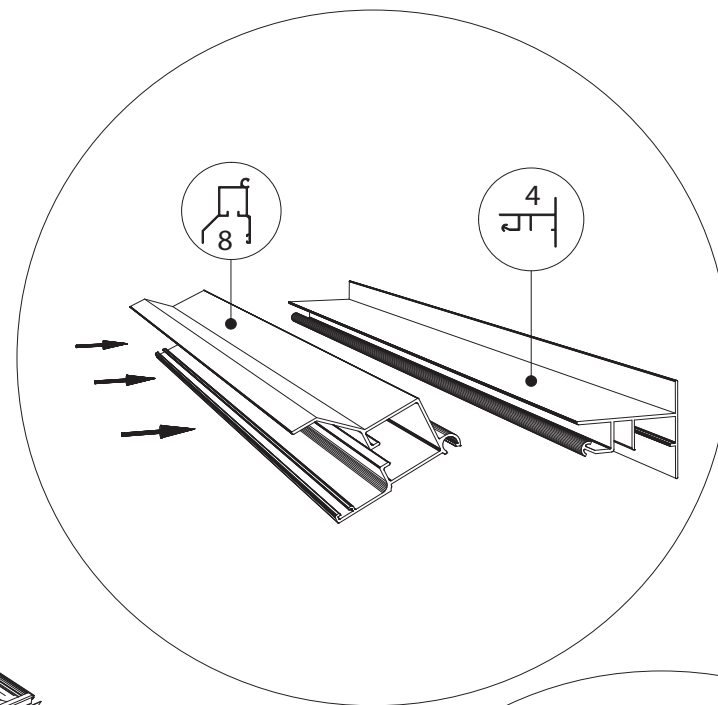

Euro-Veranda

1633 = A

1833 = B

25-08-2015

www.lemmensstijn.be/veranda.pdf

euro-serre

Profile List

	NR	Profile NR		NR	Profile NR		NR	Profile NR		NR	Profile NR
	2-11°	13797		17	L 40/40/2		1A	17552			
	2	11788		27	B 18		12	7070			
	8	7633		4	17549		7	7151			
	5	17548		10	17541		3-11°	11280			
	6	9915		9	L15/15/2		25	17666			
	24	10968									

W	L
2331	2351
3068	3088
	3825
	4562
	5299
	6036
	6773
	7510
	8247
	8984

Ø 4 mm

Ø 4,8 x 16 mm

Muurserre 3,09

2,36

33088

2,33 m

11°
25°

1633 = A

1833 = B

	2,33 11°		2,33 25°	
TYPE	1633	1833	1633	1833
A	1650 x 730	1850 x 730	1650 x 730	1850 x 730
B	1250 x 730	1450 x 730	1250 x 730	1450 x 730
C	1650 x 573	1850 x 573	1650 x 573	1850 x 573
D1	470 x 1095x 253	470 x 1095x 253	900 x 730 x 610	900 x 730 x 610
D2	250 x 1115 x 20	250 x 1115 x 20	605 x 730 x 320	605 x 730 x 320
			315 x 745 x 15	315 x 745 x 15
G	2332 x 730	2332 x 730	2470 x 730	2470 x 730

3,08 m

11° 25° 

1633 = A
1833 = B

	3,08 11°		3,08 25°	
TYPE	1633	1833	1633	1833
A	1650 x 730	1850 x 730	1650 x 730	1850 x 730
B	1250 x 730	1450 x 730	1250 x 730	1450 x 730
C	1650 x 573	1850 x 573	1650 x 573	1850 x 573
D1	560 x 1465 x 298	560 x 1465 x 298	905 x 730 x 690 685 x 730 x 475	905 x 730 x 690 685 x 730 x 475
D2	295 x 1480 x 20	295 x 1480 x 20	465 x 730 x 245 245 x 745 x 15	465 x 730 x 245 245 x 745 x 15
G	3073 x 730	3073 x 730	3160 x 730	3160 x 730