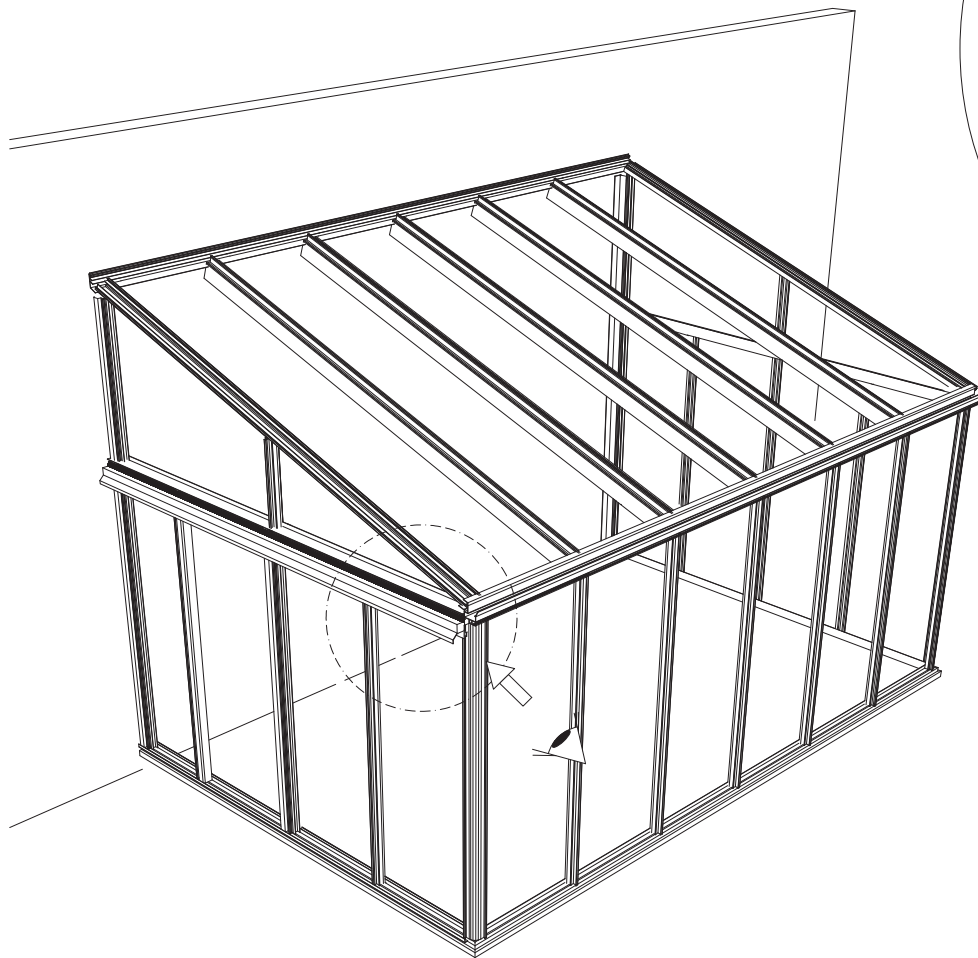

Euro-Veranda

1633 = A

1833 = B

25-08-2015

www.lemmensstijn.be/veranda.pdf

euro-serre

Profile List

	NR	Profile NR		NR	Profile NR		NR	Profile NR		NR	Profile NR
	2-11°	13797		17	L 40/40/2		1A	17552			
	2	11788		27	B 18		12	7070			
	8	7633		4	17549		7	7151			
	5	17548		10	17541		3-11°	11280			
	6	9915		9	L15/15/2		25	17666			
	24	10968									

W	L
2331	2351
3068	3088
	3825
	4562
	5299
	6036
	6773
	7510
	8247
	8984

Ø 4 mm

Ø 4,8 x 16 mm

Muurserre 3,09

2,36

33088

2,33 m

11°
25°

1633 = A

1833 = B

	2,33 11°		2,33 25°	
TYPE	1633	1833	1633	1833
A	1650 x 730	1850 x 730	1650 x 730	1850 x 730
B	1250 x 730	1450 x 730	1250 x 730	1450 x 730
C	1650 x 573	1850 x 573	1650 x 573	1850 x 573
D1	470 x 1095x 253	470 x 1095x 253	900 x 730 x 610	900 x 730 x 610
D2	250 x 1115 x 20	250 x 1115 x 20	605 x 730 x 320	605 x 730 x 320
			315 x 745 x 15	315 x 745 x 15
G	2332 x 730	2332 x 730	2470 x 730	2470 x 730

3,08 m

11° 25° 

1633 = A
1833 = B

	3,08 11°		3,08 25°	
TYPE	1633	1833	1633	1833
A	1650 x 730	1850 x 730	1650 x 730	1850 x 730
B	1250 x 730	1450 x 730	1250 x 730	1450 x 730
C	1650 x 573	1850 x 573	1650 x 573	1850 x 573
D1	560 x 1465 x 298	560 x 1465 x 298	905 x 730 x 690 685 x 730 x 475	905 x 730 x 690 685 x 730 x 475
D2	295 x 1480 x 20	295 x 1480 x 20	465 x 730 x 245 245 x 745 x 15	465 x 730 x 245 245 x 745 x 15
G	3073 x 730	3073 x 730	3160 x 730	3160 x 730