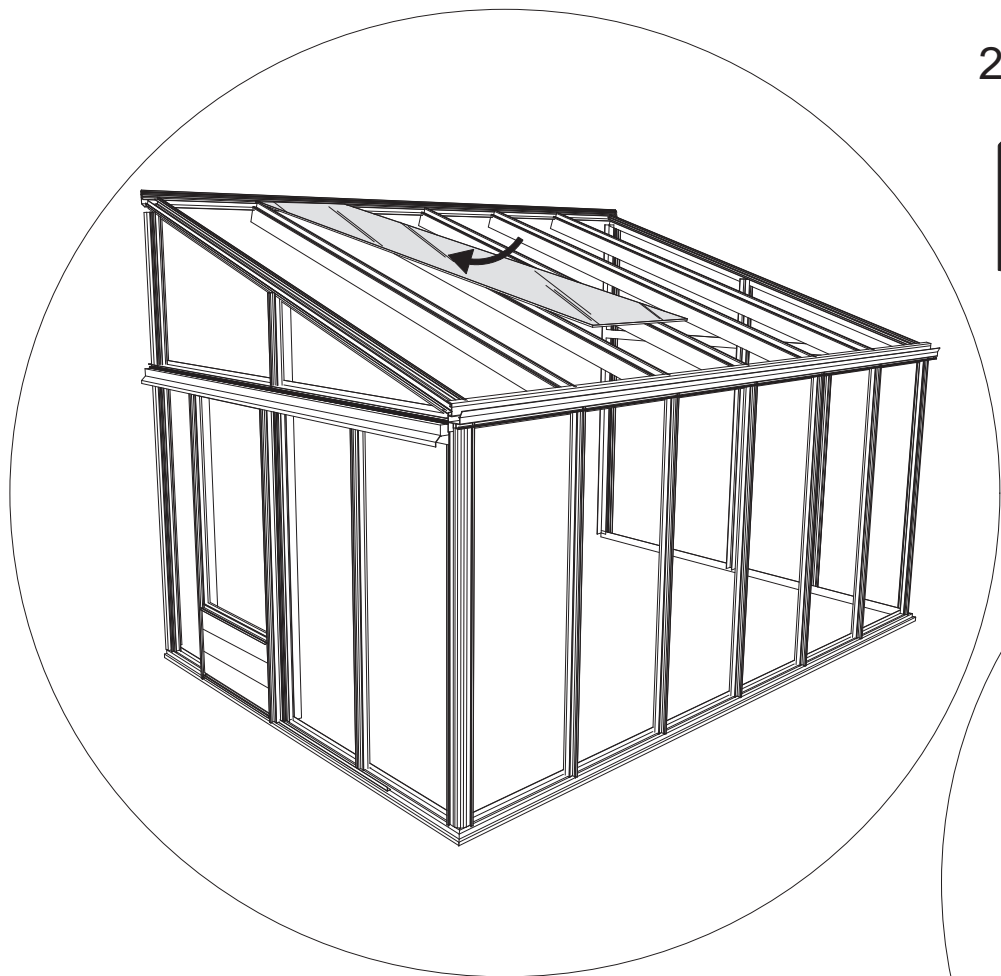

Euro-Veranda

1633 = A

1833 = B

25-08-2015

www.lemmensstijn.be/veranda.pdf

euro-serre

Profile List

	NR	Profile NR		NR	Profile NR		NR	Profile NR		NR	Profile NR
	2-11°	13797		17	L 40/40/2		1A	17552			
	2	11788		27	B 18		12	7070			
	8	7633		4	17549		7	7151			
	5	17548		10	17541		3-11°	11280			
	6	9915		9	L15/15/2		25	17666			
	24	10968									

1633 = A

1833 = B

	2,33 11°		2,33 25°	
TYPE	1633	1833	1633	1833
A	1650 x 730	1850 x 730	1650 x 730	1850 x 730
B	1250 x 730	1450 x 730	1250 x 730	1450 x 730
C	1650 x 573	1850 x 573	1650 x 573	1850 x 573
D1	470 x 1095x 253	470 x 1095x 253	900 x 730 x 610	900 x 730 x 610
D2	250 x 1115 x 20	250 x 1115 x 20	605 x 730 x 320	605 x 730 x 320
			315 x 745 x 15	315 x 745 x 15
G	2332 x 730	2332 x 730	2470 x 730	2470 x 730

3,08 m

11° 25° 

1633 = A
1833 = B

	3,08 11°		3,08 25°	
TYPE	1633	1833	1633	1833
A	1650 x 730	1850 x 730	1650 x 730	1850 x 730
B	1250 x 730	1450 x 730	1250 x 730	1450 x 730
C	1650 x 573	1850 x 573	1650 x 573	1850 x 573
D1	560 x 1465 x 298	560 x 1465 x 298	905 x 730 x 690 685 x 730 x 475	905 x 730 x 690 685 x 730 x 475
D2	295 x 1480 x 20	295 x 1480 x 20	465 x 730 x 245 245 x 745 x 15	465 x 730 x 245 245 x 745 x 15
G	3073 x 730	3073 x 730	3160 x 730	3160 x 730