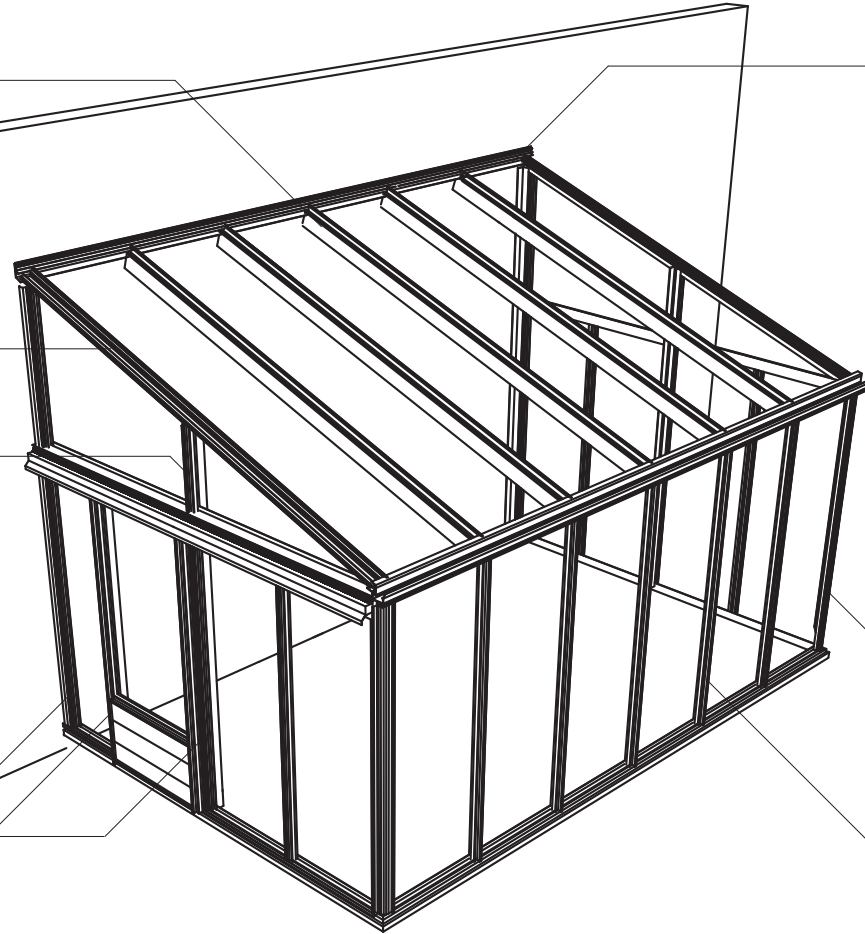

Euro-Veranda

1633 = A

1833 = B

25-08-2015

www.lemmensstijn.be/veranda.pdf

euro-serre

Profile List

	NR	Profile NR		NR	Profile NR		NR	Profile NR		NR	Profile NR
	2-11°	13797		17	L 40/40/2		1A	17552			
	2	11788		27	B 18		12	7070			
	8	7633		4	17549		7	7151			
	5	17548		10	17541		3-11°	11280			
	6	9915		9	L15/15/2		25	17666			
	24	10968									

1633 = A

1833 = B

	2,33 11°		2,33 25°	
TYPE	1633	1833	1633	1833
A	1650 x 730	1850 x 730	1650 x 730	1850 x 730
B	1250 x 730	1450 x 730	1250 x 730	1450 x 730
C	1650 x 573	1850 x 573	1650 x 573	1850 x 573
D1	470 x 1095x 253	470 x 1095x 253	900 x 730 x 610	900 x 730 x 610
D2	250 x 1115 x 20	250 x 1115 x 20	605 x 730 x 320	605 x 730 x 320
			315 x 745 x 15	315 x 745 x 15
G	2332 x 730	2332 x 730	2470 x 730	2470 x 730

3,08 m

11° 25° 

1633 = A
1833 = B

	3,08 11°		3,08 25°	
TYPE	1633	1833	1633	1833
A	1650 x 730	1850 x 730	1650 x 730	1850 x 730
B	1250 x 730	1450 x 730	1250 x 730	1450 x 730
C	1650 x 573	1850 x 573	1650 x 573	1850 x 573
D1	560 x 1465 x 298	560 x 1465 x 298	905 x 730 x 690 685 x 730 x 475	905 x 730 x 690 685 x 730 x 475
D2	295 x 1480 x 20	295 x 1480 x 20	465 x 730 x 245 245 x 745 x 15	465 x 730 x 245 245 x 745 x 15
G	3073 x 730	3073 x 730	3160 x 730	3160 x 730