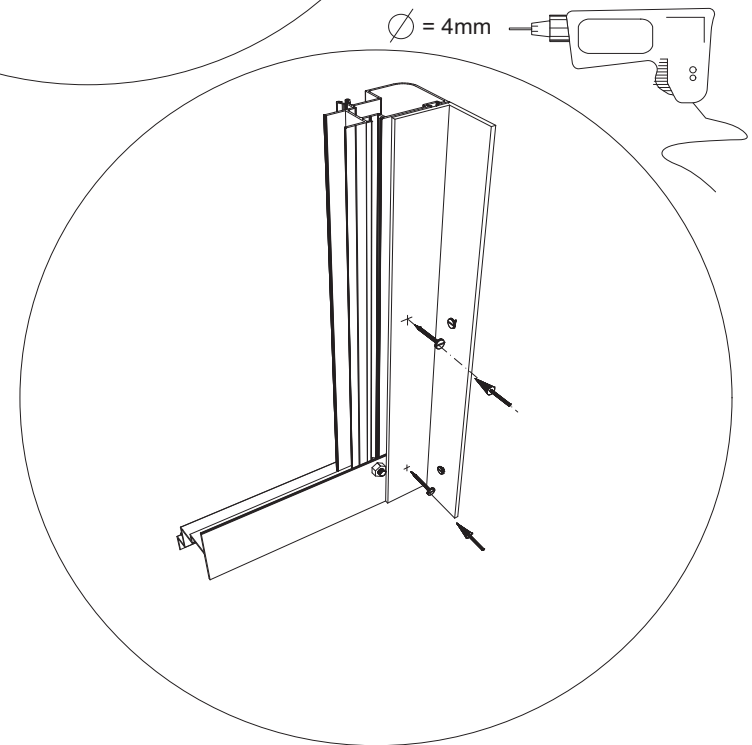

Euro-Veranda

1633 = A

1833 = B

25-08-2015

www.lemmensstijn.be/veranda.pdf

euro-serre

Profile List

	NR	Profile NR		NR	Profile NR		NR	Profile NR		NR	Profile NR
	2-11°	13797		17	L 40/40/2		1A	17552			
	2	11788		27	B 18		12	7070			
	8	7633		4	17549		7	7151			
	5	17548		10	17541		3-11°	11280			
	6	9915		9	L15/15/2		25	17666			
	24	10968									

W	L
2331	2351
3068	3088
	3825
	4562
	5299
	6036
	6773
	7510
	8247
	8984

Ø 4 mm

Ø 4,8 x 16 mm

Muurserre 3,09

2,36

33088

2,33 m

11°
25°

1633 = A

1833 = B

	2,33 11°		2,33 25°	
TYPE	1633	1833	1633	1833
A	1650 x 730	1850 x 730	1650 x 730	1850 x 730
B	1250 x 730	1450 x 730	1250 x 730	1450 x 730
C	1650 x 573	1850 x 573	1650 x 573	1850 x 573
D1	470 x 1095x 253	470 x 1095x 253	900 x 730 x 610	900 x 730 x 610
D2	250 x 1115 x 20	250 x 1115 x 20	605 x 730 x 320	605 x 730 x 320
			315 x 745 x 15	315 x 745 x 15
G	2332 x 730	2332 x 730	2470 x 730	2470 x 730

3,08 m

11° 25° 

1633 = A
1833 = B

	3,08 11°		3,08 25°	
TYPE	1633	1833	1633	1833
A	1650 x 730	1850 x 730	1650 x 730	1850 x 730
B	1250 x 730	1450 x 730	1250 x 730	1450 x 730
C	1650 x 573	1850 x 573	1650 x 573	1850 x 573
D1	560 x 1465 x 298	560 x 1465 x 298	905 x 730 x 690 685 x 730 x 475	905 x 730 x 690 685 x 730 x 475
D2	295 x 1480 x 20	295 x 1480 x 20	465 x 730 x 245 245 x 745 x 15	465 x 730 x 245 245 x 745 x 15
G	3073 x 730	3073 x 730	3160 x 730	3160 x 730