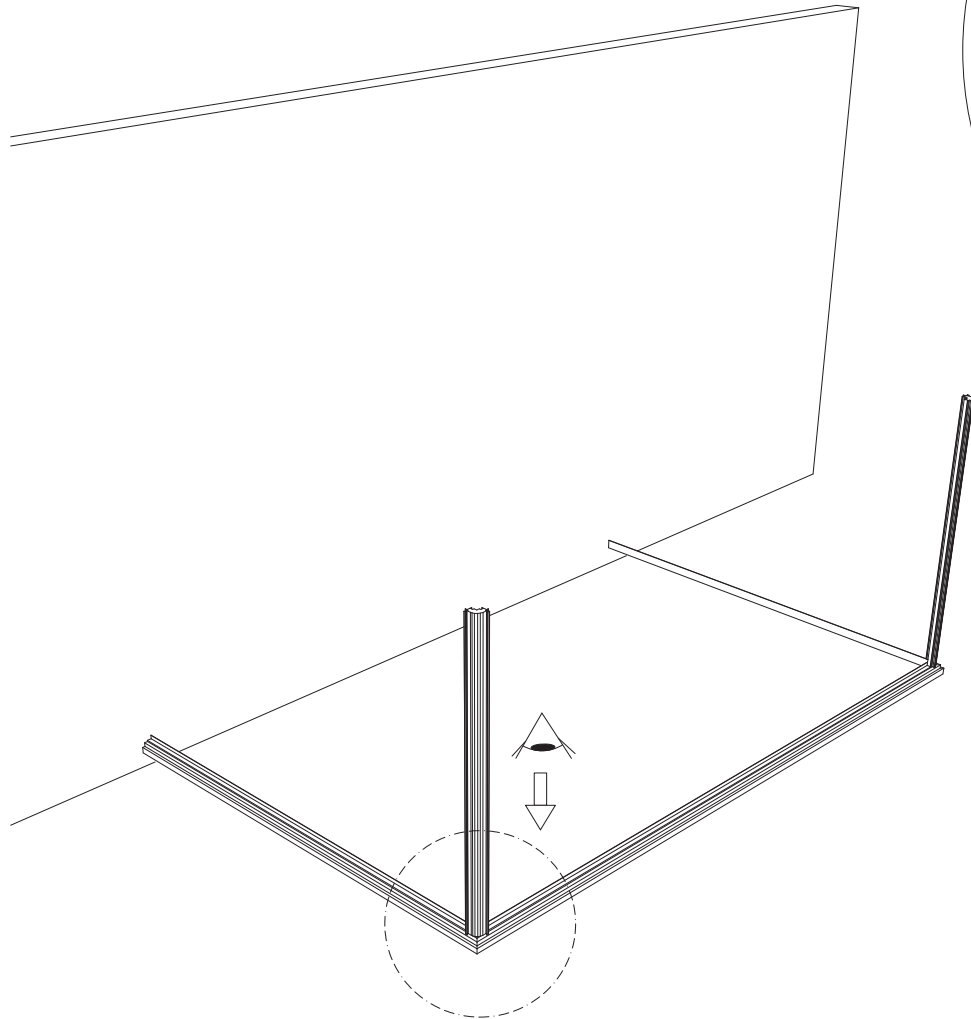

Euro-Veranda

1633 = A

1833 = B

25-08-2015

www.lemmensstijn.be/veranda.pdf

euro-serre

Profile List

	NR	Profile NR		NR	Profile NR		NR	Profile NR		NR	Profile NR
	2-11°	13797		17	L 40/40/2		1A	17552			
	2	11788		27	B 18		12	7070			
	8	7633		4	17549		7	7151			
	5	17548		10	17541		3-11°	11280			
	6	9915		9	L15/15/2		25	17666			
	24	10968									

W	L
2331	2351
3068	3088
	3825
	4562
	5299
	6036
	6773
	7510
	8247
	8984

Ø 4 mm

Ø 4,8 x 16 mm

Muurserre 3,09

2,36

33088

2,33 m

11°
25°

1633 = A

1833 = B

	2,33 11°		2,33 25°	
TYPE	1633	1833	1633	1833
A	1650 x 730	1850 x 730	1650 x 730	1850 x 730
B	1250 x 730	1450 x 730	1250 x 730	1450 x 730
C	1650 x 573	1850 x 573	1650 x 573	1850 x 573
D1	470 x 1095x 253	470 x 1095x 253	900 x 730 x 610	900 x 730 x 610
D2	250 x 1115 x 20	250 x 1115 x 20	605 x 730 x 320	605 x 730 x 320
			315 x 745 x 15	315 x 745 x 15
G	2332 x 730	2332 x 730	2470 x 730	2470 x 730

3,08 m

11° 25° 

1633 = A
1833 = B

	3,08 11°		3,08 25°	
TYPE	1633	1833	1633	1833
A	1650 x 730	1850 x 730	1650 x 730	1850 x 730
B	1250 x 730	1450 x 730	1250 x 730	1450 x 730
C	1650 x 573	1850 x 573	1650 x 573	1850 x 573
D1	560 x 1465 x 298	560 x 1465 x 298	905 x 730 x 690 685 x 730 x 475	905 x 730 x 690 685 x 730 x 475
D2	295 x 1480 x 20	295 x 1480 x 20	465 x 730 x 245 245 x 745 x 15	465 x 730 x 245 245 x 745 x 15
G	3073 x 730	3073 x 730	3160 x 730	3160 x 730