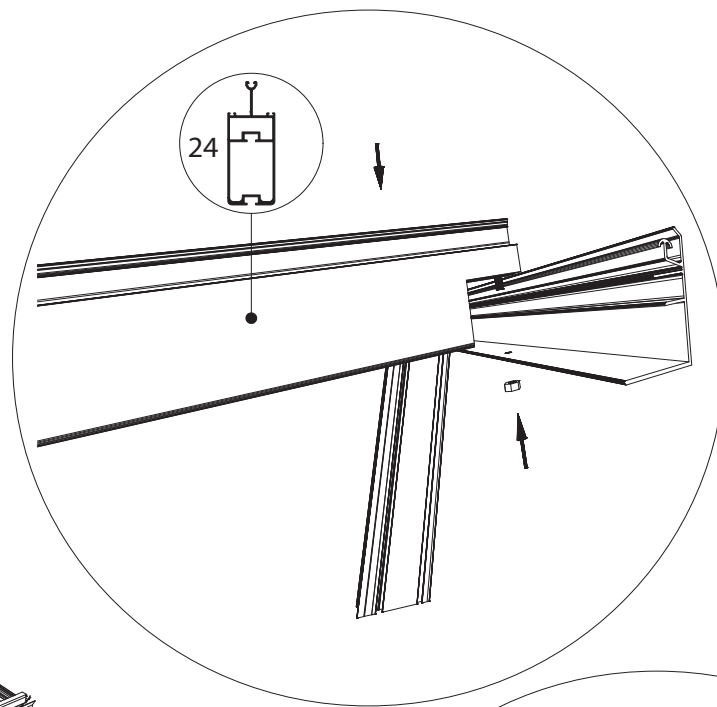

Euro-Veranda

1633 = A

1833 = B

25-08-2015

www.lemmensstijn.be/veranda.pdf

euro-serre

Profile List

	NR	Profile NR		NR	Profile NR		NR	Profile NR		NR	Profile NR
	2-11°	13797		17	L 40/40/2		1A	17552			
	2	11788		27	B 18		12	7070			
	8	7633		4	17549		7	7151			
	5	17548		10	17541		3-11°	11280			
	6	9915		9	L15/15/2		25	17666			
	24	10968									

W	L
2331	2351
3068	3088
	3825
	4562
	5299
	6036
	6773
	7510
	8247
	8984

Ø 4 mm

Ø 4,8 x 16 mm

Muurserre 3,09

2,36

33088

2,33 m

11°
25°

1633 = A

1833 = B

	2,33 11°		2,33 25°	
TYPE	1633	1833	1633	1833
A	1650 x 730	1850 x 730	1650 x 730	1850 x 730
B	1250 x 730	1450 x 730	1250 x 730	1450 x 730
C	1650 x 573	1850 x 573	1650 x 573	1850 x 573
D1	470 x 1095x 253	470 x 1095x 253	900 x 730 x 610	900 x 730 x 610
D2	250 x 1115 x 20	250 x 1115 x 20	605 x 730 x 320	605 x 730 x 320
			315 x 745 x 15	315 x 745 x 15
G	2332 x 730	2332 x 730	2470 x 730	2470 x 730

3,08 m

11° 25° 

1633 = A
1833 = B

	3,08 11°		3,08 25°	
TYPE	1633	1833	1633	1833
A	1650 x 730	1850 x 730	1650 x 730	1850 x 730
B	1250 x 730	1450 x 730	1250 x 730	1450 x 730
C	1650 x 573	1850 x 573	1650 x 573	1850 x 573
D1	560 x 1465 x 298	560 x 1465 x 298	905 x 730 x 690 685 x 730 x 475	905 x 730 x 690 685 x 730 x 475
D2	295 x 1480 x 20	295 x 1480 x 20	465 x 730 x 245 245 x 745 x 15	465 x 730 x 245 245 x 745 x 15
G	3073 x 730	3073 x 730	3160 x 730	3160 x 730