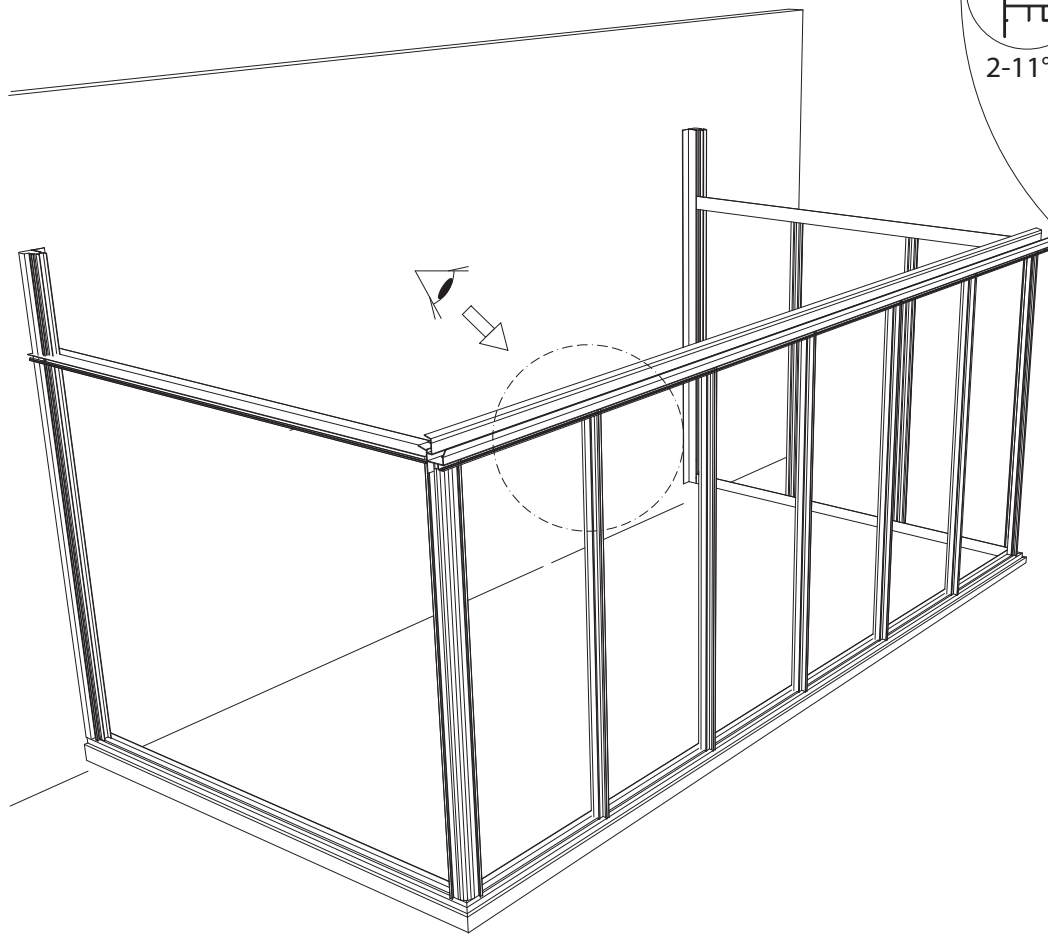

Euro-Veranda

1633 = A

1833 = B

25-08-2015

www.lemmensstijn.be/veranda.pdf

euro-serre

Profile List

	NR	Profile NR		NR	Profile NR		NR	Profile NR		NR	Profile NR
	2-11°	13797		17	L 40/40/2		1A	17552			
	2	11788		27	B 18		12	7070			
	8	7633		4	17549		7	7151			
	5	17548		10	17541		3-11°	11280			
	6	9915		9	L15/15/2		25	17666			
	24	10968									

W	L
2331	2351
3068	3088
	3825
	4562
	5299
	6036
	6773
	7510
	8247
	8984

Ø 4 mm

Ø 4,8 x 16 mm

Muurserre 3,09

2,36

33088

2,33 m

11°
25°

1633 = A

1833 = B

	2,33 11°		2,33 25°	
TYPE	1633	1833	1633	1833
A	1650 x 730	1850 x 730	1650 x 730	1850 x 730
B	1250 x 730	1450 x 730	1250 x 730	1450 x 730
C	1650 x 573	1850 x 573	1650 x 573	1850 x 573
D1	470 x 1095x 253	470 x 1095x 253	900 x 730 x 610	900 x 730 x 610
D2	250 x 1115 x 20	250 x 1115 x 20	605 x 730 x 320	605 x 730 x 320
			315 x 745 x 15	315 x 745 x 15
G	2332 x 730	2332 x 730	2470 x 730	2470 x 730

3,08 m

11° 25° 

1633 = A
1833 = B

	3,08 11°		3,08 25°	
TYPE	1633	1833	1633	1833
A	1650 x 730	1850 x 730	1650 x 730	1850 x 730
B	1250 x 730	1450 x 730	1250 x 730	1450 x 730
C	1650 x 573	1850 x 573	1650 x 573	1850 x 573
D1	560 x 1465 x 298	560 x 1465 x 298	905 x 730 x 690 685 x 730 x 475	905 x 730 x 690 685 x 730 x 475
D2	295 x 1480 x 20	295 x 1480 x 20	465 x 730 x 245 245 x 745 x 15	465 x 730 x 245 245 x 745 x 15
G	3073 x 730	3073 x 730	3160 x 730	3160 x 730