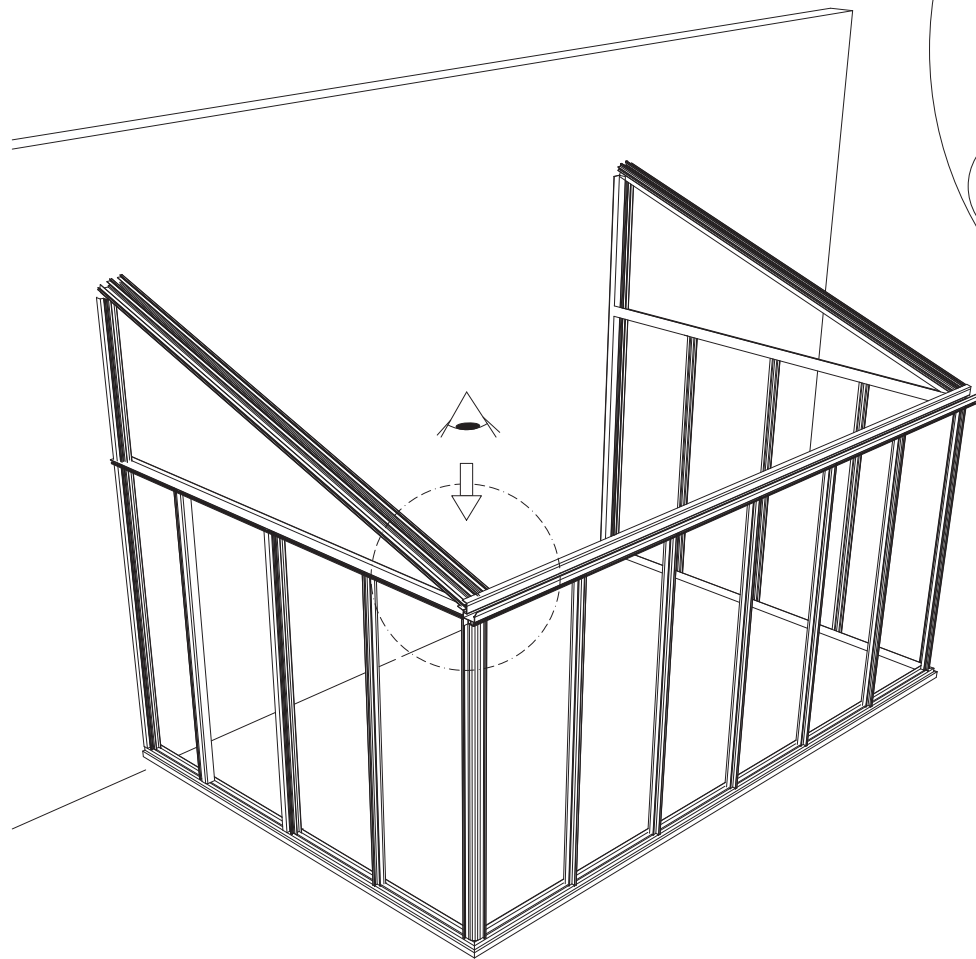

Euro-Veranda

1633 = A

1833 = B

25-08-2015

www.lemmensstijn.be/veranda.pdf

euro-serre

Profile List

	NR	Profile NR		NR	Profile NR		NR	Profile NR		NR	Profile NR
	2-11°	13797		17	L 40/40/2		1A	17552			
	2	11788		27	B 18		12	7070			
	8	7633		4	17549		7	7151			
	5	17548		10	17541		3-11°	11280			
	6	9915		9	L15/15/2		25	17666			
	24	10968									

W	L
2331	2351
3068	3088
	3825
	4562
	5299
	6036
	6773
	7510
	8247
	8984

Ø 4 mm

Ø 4,8 x 16 mm

Muurserre 3,09

2,36

33088

2,33 m

11°
25°

1633 = A

1833 = B

	2,33 11°		2,33 25°	
TYPE	1633	1833	1633	1833
A	1650 x 730	1850 x 730	1650 x 730	1850 x 730
B	1250 x 730	1450 x 730	1250 x 730	1450 x 730
C	1650 x 573	1850 x 573	1650 x 573	1850 x 573
D1	470 x 1095x 253	470 x 1095x 253	900 x 730 x 610	900 x 730 x 610
D2	250 x 1115 x 20	250 x 1115 x 20	605 x 730 x 320	605 x 730 x 320
			315 x 745 x 15	315 x 745 x 15
G	2332 x 730	2332 x 730	2470 x 730	2470 x 730

3,08 m

11° 25° 

1633 = A
1833 = B

	3,08 11°		3,08 25°	
TYPE	1633	1833	1633	1833
A	1650 x 730	1850 x 730	1650 x 730	1850 x 730
B	1250 x 730	1450 x 730	1250 x 730	1450 x 730
C	1650 x 573	1850 x 573	1650 x 573	1850 x 573
D1	560 x 1465 x 298	560 x 1465 x 298	905 x 730 x 690 685 x 730 x 475	905 x 730 x 690 685 x 730 x 475
D2	295 x 1480 x 20	295 x 1480 x 20	465 x 730 x 245 245 x 745 x 15	465 x 730 x 245 245 x 745 x 15
G	3073 x 730	3073 x 730	3160 x 730	3160 x 730