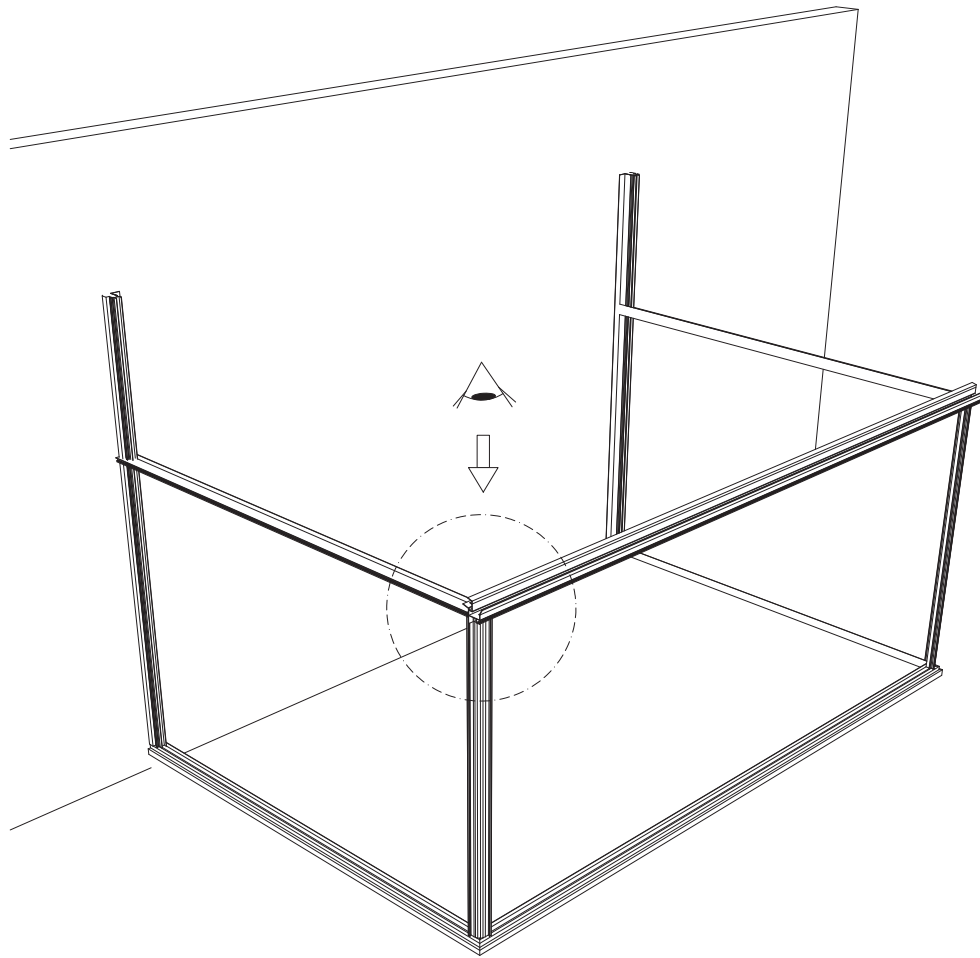

Euro-Veranda

1633 = A

1833 = B

25-08-2015

www.lemmensstijn.be/veranda.pdf

euro-serre

Profile List

	NR	Profile NR		NR	Profile NR		NR	Profile NR		NR	Profile NR
	2-11°	13797		17	L 40/40/2		1A	17552			
	2	11788		27	B 18		12	7070			
	8	7633		4	17549		7	7151			
	5	17548		10	17541		3-11°	11280			
	6	9915		9	L15/15/2		25	17666			
	24	10968									

W	L
2331	2351
3068	3088
	3825
	4562
	5299
	6036
	6773
	7510
	8247
	8984

Ø 4 mm

Ø 4,8 x 16 mm

Muurserre 3,09

2,36

33088

2,33 m

11°
25°

1633 = A

1833 = B

	2,33 11°		2,33 25°	
TYPE	1633	1833	1633	1833
A	1650 x 730	1850 x 730	1650 x 730	1850 x 730
B	1250 x 730	1450 x 730	1250 x 730	1450 x 730
C	1650 x 573	1850 x 573	1650 x 573	1850 x 573
D1	470 x 1095x 253	470 x 1095x 253	900 x 730 x 610	900 x 730 x 610
D2	250 x 1115 x 20	250 x 1115 x 20	605 x 730 x 320	605 x 730 x 320
			315 x 745 x 15	315 x 745 x 15
G	2332 x 730	2332 x 730	2470 x 730	2470 x 730

3,08 m

11° 25° 

1633 = A
1833 = B

	3,08 11°		3,08 25°	
TYPE	1633	1833	1633	1833
A	1650 x 730	1850 x 730	1650 x 730	1850 x 730
B	1250 x 730	1450 x 730	1250 x 730	1450 x 730
C	1650 x 573	1850 x 573	1650 x 573	1850 x 573
D1	560 x 1465 x 298	560 x 1465 x 298	905 x 730 x 690 685 x 730 x 475	905 x 730 x 690 685 x 730 x 475
D2	295 x 1480 x 20	295 x 1480 x 20	465 x 730 x 245 245 x 745 x 15	465 x 730 x 245 245 x 745 x 15
G	3073 x 730	3073 x 730	3160 x 730	3160 x 730