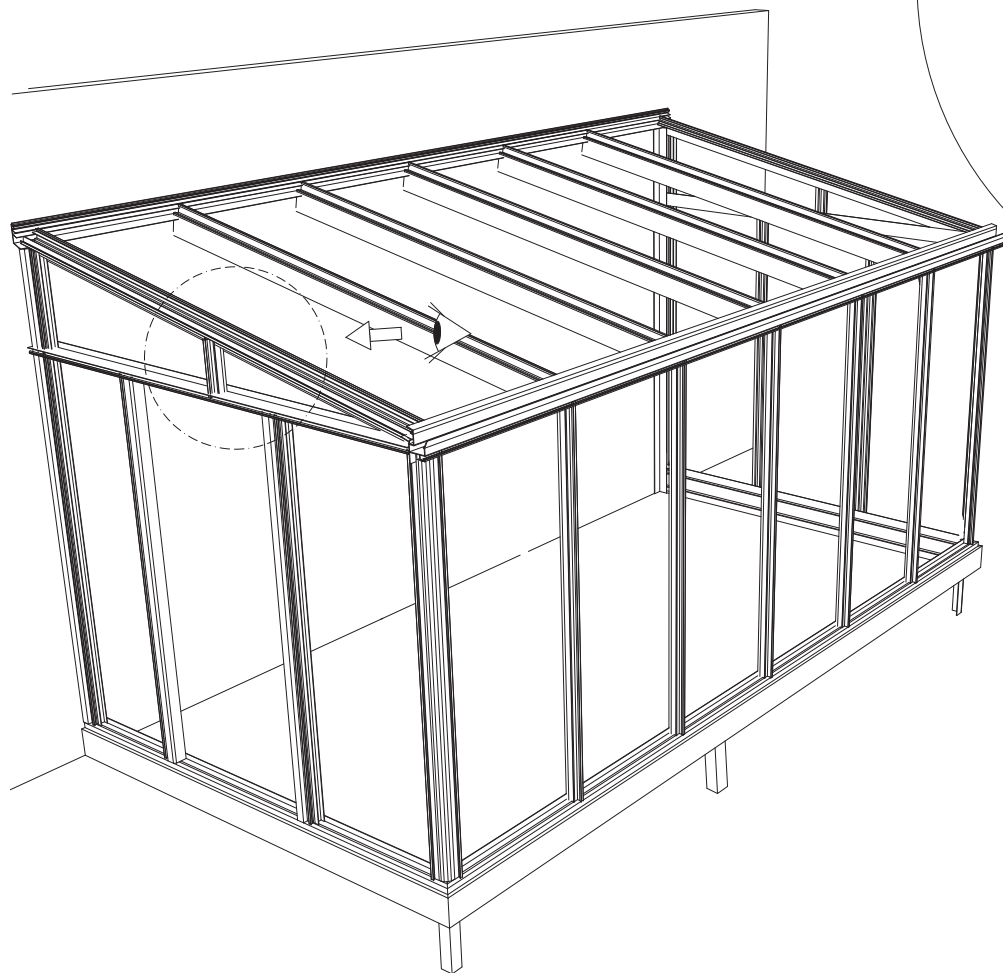

Euro-Veranda

1633 = A

1833 = B

25-08-2015

www.lemmensstijn.be/veranda.pdf

euro-serre

Profile List

	NR	Profile NR		NR	Profile NR		NR	Profile NR		NR	Profile NR
	2-11°	13797		17	L 40/40/2		1A	17552			
	2	11788		27	B 18		12	7070			
	8	7633		4	17549		7	7151			
	5	17548		10	17541		3-11°	11280			
	6	9915		9	L15/15/2		25	17666			
	24	10968									

W	L
2331	2351
3068	3088
	3825
	4562
	5299
	6036
	6773
	7510
	8247
	8984

Ø 4 mm

Ø 4,8 x 16 mm

Muurserre 3,09

2,36

33088

2,33 m

11°
25°

1633 = A

1833 = B

	2,33 11°		2,33 25°	
TYPE	1633	1833	1633	1833
A	1650 x 730	1850 x 730	1650 x 730	1850 x 730
B	1250 x 730	1450 x 730	1250 x 730	1450 x 730
C	1650 x 573	1850 x 573	1650 x 573	1850 x 573
D1	470 x 1095x 253	470 x 1095x 253	900 x 730 x 610	900 x 730 x 610
D2	250 x 1115 x 20	250 x 1115 x 20	605 x 730 x 320	605 x 730 x 320
			315 x 745 x 15	315 x 745 x 15
G	2332 x 730	2332 x 730	2470 x 730	2470 x 730

3,08 m

11° 25° 

1633 = A
1833 = B

	3,08 11°		3,08 25°	
TYPE	1633	1833	1633	1833
A	1650 x 730	1850 x 730	1650 x 730	1850 x 730
B	1250 x 730	1450 x 730	1250 x 730	1450 x 730
C	1650 x 573	1850 x 573	1650 x 573	1850 x 573
D1	560 x 1465 x 298	560 x 1465 x 298	905 x 730 x 690 685 x 730 x 475	905 x 730 x 690 685 x 730 x 475
D2	295 x 1480 x 20	295 x 1480 x 20	465 x 730 x 245 245 x 745 x 15	465 x 730 x 245 245 x 745 x 15
G	3073 x 730	3073 x 730	3160 x 730	3160 x 730