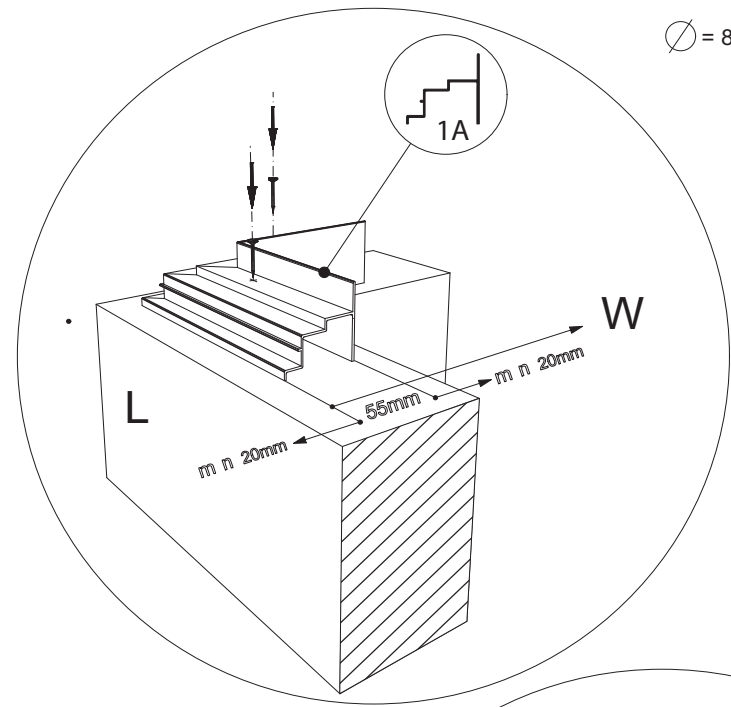

Euro-Veranda

1633 = A

1833 = B

25-08-2015

www.lemmensstijn.be/veranda.pdf

euro-serre

Profile List

	NR	Profile NR		NR	Profile NR		NR	Profile NR		NR	Profile NR
	2-11°	13797		17	L 40/40/2		1A	17552			
	2	11788		27	B 18		12	7070			
	8	7633		4	17549		7	7151			
	5	17548		10	17541		3-11°	11280			
	6	9915		9	L15/15/2		25	17666			
	24	10968									

W	L
2331	2351
3068	3088
	3825
	4562
	5299
	6036
	6773
	7510
	8247
	8984

Ø 4 mm

Ø 4,8 x 16 mm

Muurserre 3,09

2,36

33088

2,33 m

11°
25°

1633 = A

1833 = B

	2,33 11°		2,33 25°	
TYPE	1633	1833	1633	1833
A	1650 x 730	1850 x 730	1650 x 730	1850 x 730
B	1250 x 730	1450 x 730	1250 x 730	1450 x 730
C	1650 x 573	1850 x 573	1650 x 573	1850 x 573
D1	470 x 1095x 253	470 x 1095x 253	900 x 730 x 610	900 x 730 x 610
D2	250 x 1115 x 20	250 x 1115 x 20	605 x 730 x 320	605 x 730 x 320
			315 x 745 x 15	315 x 745 x 15
G	2332 x 730	2332 x 730	2470 x 730	2470 x 730

3,08 m

11° 25° 

1633 = A
1833 = B

	3,08 11°		3,08 25°	
TYPE	1633	1833	1633	1833
A	1650 x 730	1850 x 730	1650 x 730	1850 x 730
B	1250 x 730	1450 x 730	1250 x 730	1450 x 730
C	1650 x 573	1850 x 573	1650 x 573	1850 x 573
D1	560 x 1465 x 298	560 x 1465 x 298	905 x 730 x 690 685 x 730 x 475	905 x 730 x 690 685 x 730 x 475
D2	295 x 1480 x 20	295 x 1480 x 20	465 x 730 x 245 245 x 745 x 15	465 x 730 x 245 245 x 745 x 15
G	3073 x 730	3073 x 730	3160 x 730	3160 x 730