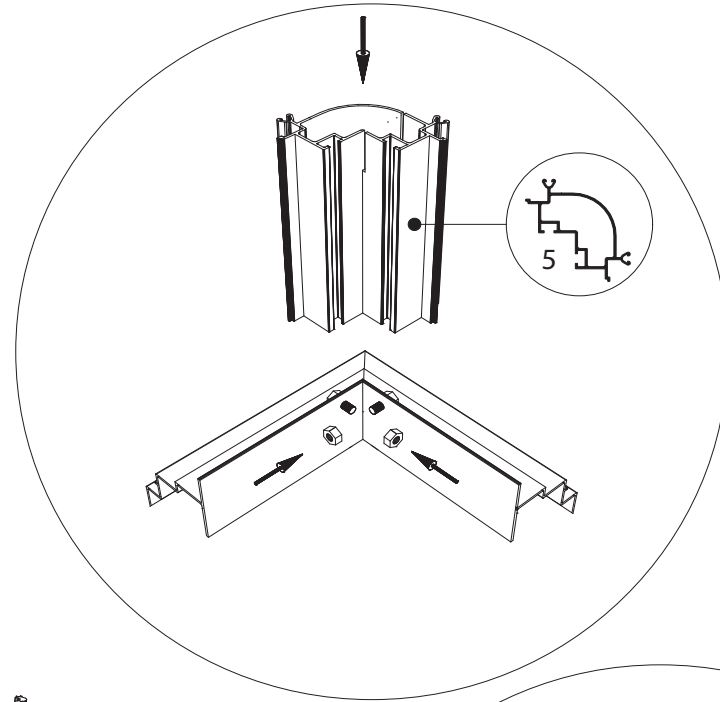

Euro-Veranda

1633 = A

1833 = B

25-08-2015

www.lemmensstijn.be/veranda.pdf

euro-serre

Profile List

	NR	Profile NR		NR	Profile NR		NR	Profile NR		NR	Profile NR
	2-11°	13797		17	L 40/40/2		1A	17552			
	2	11788		27	B 18		12	7070			
	8	7633		4	17549		7	7151			
	5	17548		10	17541		3-11°	11280			
	6	9915		9	L15/15/2		25	17666			
	24	10968									

W	L
2331	2351
3068	3088
	3825
	4562
	5299
	6036
	6773
	7510
	8247
	8984

Ø 4 mm

Ø 4,8 x 16 mm

Muurserre 3,09

2,36

33088

2,33 m

11°
25°

1633 = A

1833 = B

	2,33 11°		2,33 25°	
TYPE	1633	1833	1633	1833
A	1650 x 730	1850 x 730	1650 x 730	1850 x 730
B	1250 x 730	1450 x 730	1250 x 730	1450 x 730
C	1650 x 573	1850 x 573	1650 x 573	1850 x 573
D1	470 x 1095x 253	470 x 1095x 253	900 x 730 x 610	900 x 730 x 610
D2	250 x 1115 x 20	250 x 1115 x 20	605 x 730 x 320	605 x 730 x 320
			315 x 745 x 15	315 x 745 x 15
G	2332 x 730	2332 x 730	2470 x 730	2470 x 730

3,08 m

11° 25° 

1633 = A
1833 = B

	3,08 11°		3,08 25°	
TYPE	1633	1833	1633	1833
A	1650 x 730	1850 x 730	1650 x 730	1850 x 730
B	1250 x 730	1450 x 730	1250 x 730	1450 x 730
C	1650 x 573	1850 x 573	1650 x 573	1850 x 573
D1	560 x 1465 x 298	560 x 1465 x 298	905 x 730 x 690 685 x 730 x 475	905 x 730 x 690 685 x 730 x 475
D2	295 x 1480 x 20	295 x 1480 x 20	465 x 730 x 245 245 x 745 x 15	465 x 730 x 245 245 x 745 x 15
G	3073 x 730	3073 x 730	3160 x 730	3160 x 730