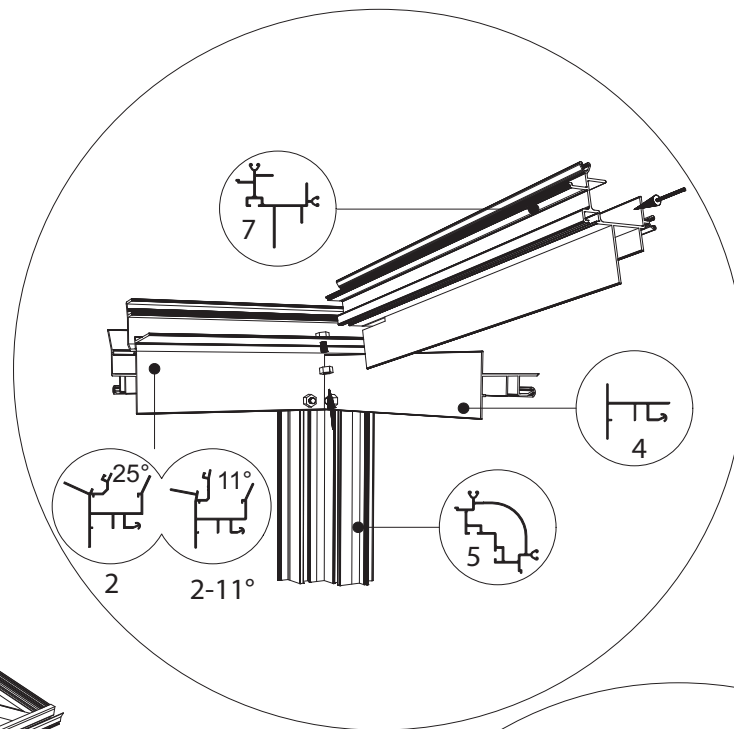

Euro-Veranda

1633 = A

1833 = B

25-08-2015

www.lemmensstijn.be/veranda.pdf

euro-serre

Profile List

	NR	Profile NR		NR	Profile NR		NR	Profile NR		NR	Profile NR
	2-11°	13797		17	L 40/40/2		1A	17552			
	2	11788		27	B 18		12	7070			
	8	7633		4	17549		7	7151			
	5	17548		10	17541		3-11°	11280			
	6	9915		9	L15/15/2		25	17666			
	24	10968									

W	L
2331	2351
3068	3088
	3825
	4562
	5299
	6036
	6773
	7510
	8247
	8984

Ø 4 mm

Ø 4,8 x 16 mm

Muurserre 3,09

2,36

33088

2,33 m

11°
25°

1633 = A

1833 = B

	2,33 11°		2,33 25°	
TYPE	1633	1833	1633	1833
A	1650 x 730	1850 x 730	1650 x 730	1850 x 730
B	1250 x 730	1450 x 730	1250 x 730	1450 x 730
C	1650 x 573	1850 x 573	1650 x 573	1850 x 573
D1	470 x 1095x 253	470 x 1095x 253	900 x 730 x 610	900 x 730 x 610
D2	250 x 1115 x 20	250 x 1115 x 20	605 x 730 x 320	605 x 730 x 320
			315 x 745 x 15	315 x 745 x 15
G	2332 x 730	2332 x 730	2470 x 730	2470 x 730

3,08 m

11° 25° 

1633 = A
1833 = B

	3,08 11°		3,08 25°	
TYPE	1633	1833	1633	1833
A	1650 x 730	1850 x 730	1650 x 730	1850 x 730
B	1250 x 730	1450 x 730	1250 x 730	1450 x 730
C	1650 x 573	1850 x 573	1650 x 573	1850 x 573
D1	560 x 1465 x 298	560 x 1465 x 298	905 x 730 x 690 685 x 730 x 475	905 x 730 x 690 685 x 730 x 475
D2	295 x 1480 x 20	295 x 1480 x 20	465 x 730 x 245 245 x 745 x 15	465 x 730 x 245 245 x 745 x 15
G	3073 x 730	3073 x 730	3160 x 730	3160 x 730