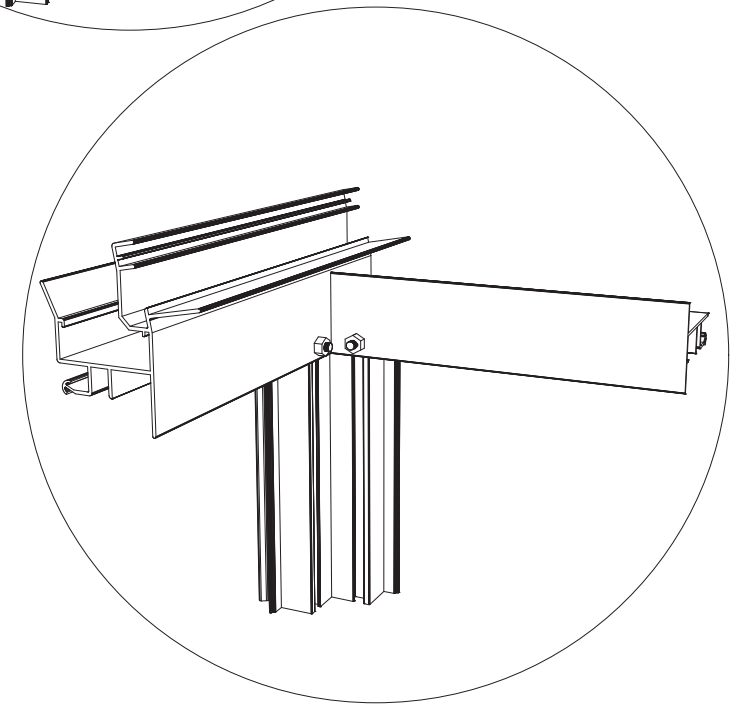

Euro-Veranda

1633 = A

1833 = B

25-08-2015

www.lemmensstijn.be/veranda.pdf

euro-serre

Profile List

	NR	Profile NR		NR	Profile NR		NR	Profile NR		NR	Profile NR
	2-11°	13797		17	L 40/40/2		1A	17552			
	2	11788		27	B 18		12	7070			
	8	7633		4	17549		7	7151			
	5	17548		10	17541		3-11°	11280			
	6	9915		9	L15/15/2		25	17666			
	24	10968									

W	L
2331	2351
3068	3088
	3825
	4562
	5299
	6036
	6773
	7510
	8247
	8984

Ø 4 mm

Ø 4,8 x 16 mm

Muurserre 3,09

2,36

33088

2,33 m

11°
25°

1633 = A

1833 = B

	2,33 11°		2,33 25°	
TYPE	1633	1833	1633	1833
A	1650 x 730	1850 x 730	1650 x 730	1850 x 730
B	1250 x 730	1450 x 730	1250 x 730	1450 x 730
C	1650 x 573	1850 x 573	1650 x 573	1850 x 573
D1	470 x 1095x 253	470 x 1095x 253	900 x 730 x 610	900 x 730 x 610
D2	250 x 1115 x 20	250 x 1115 x 20	605 x 730 x 320	605 x 730 x 320
			315 x 745 x 15	315 x 745 x 15
G	2332 x 730	2332 x 730	2470 x 730	2470 x 730

3,08 m

11° 25° 

1633 = A
1833 = B

	3,08 11°		3,08 25°	
TYPE	1633	1833	1633	1833
A	1650 x 730	1850 x 730	1650 x 730	1850 x 730
B	1250 x 730	1450 x 730	1250 x 730	1450 x 730
C	1650 x 573	1850 x 573	1650 x 573	1850 x 573
D1	560 x 1465 x 298	560 x 1465 x 298	905 x 730 x 690 685 x 730 x 475	905 x 730 x 690 685 x 730 x 475
D2	295 x 1480 x 20	295 x 1480 x 20	465 x 730 x 245 245 x 745 x 15	465 x 730 x 245 245 x 745 x 15
G	3073 x 730	3073 x 730	3160 x 730	3160 x 730