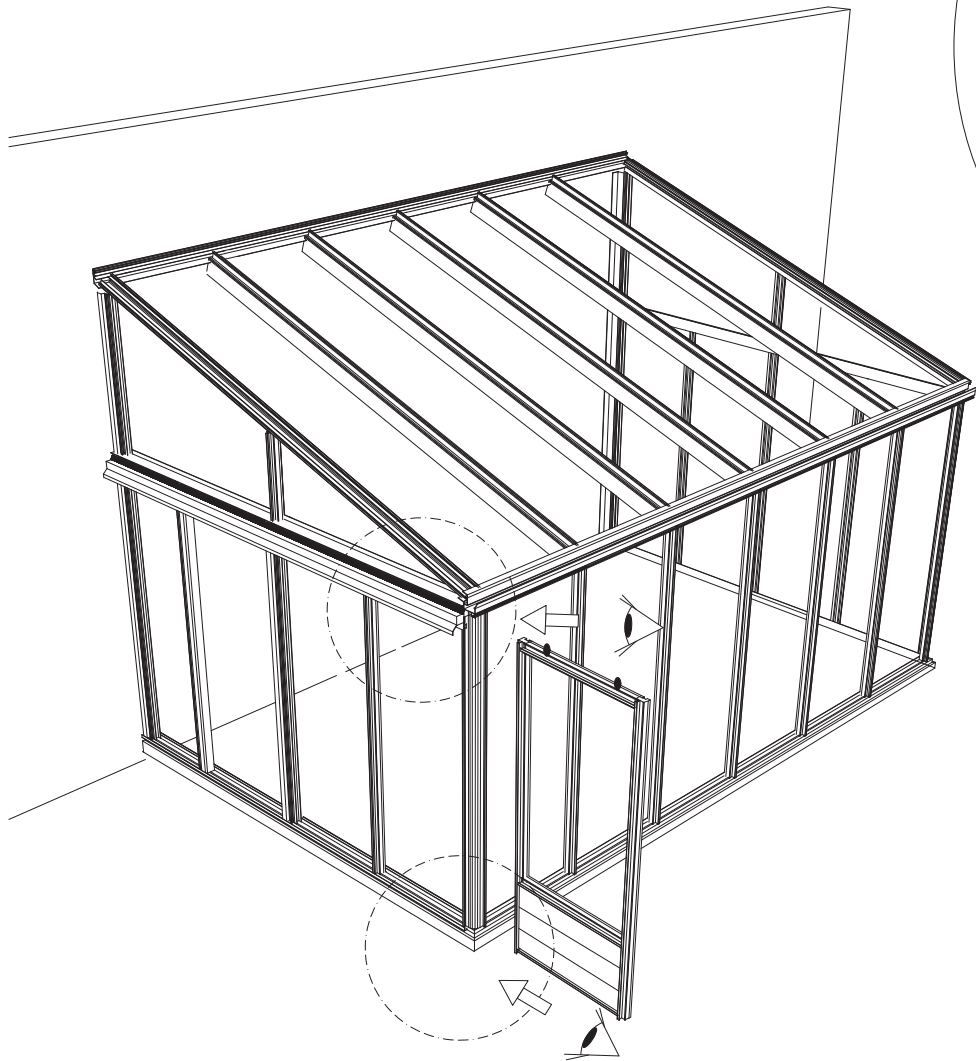

Euro-Veranda

1633 = A

1833 = B

25-08-2015

www.lemmensstijn.be/veranda.pdf

euro-serre

Profile List

	NR	Profile NR		NR	Profile NR		NR	Profile NR		NR	Profile NR
	2-11°	13797		17	L 40/40/2		1A	17552			
	2	11788		27	B 18		12	7070			
	8	7633		4	17549		7	7151			
	5	17548		10	17541		3-11°	11280			
	6	9915		9	L15/15/2		25	17666			
	24	10968									

W	L
2331	2351
3068	3088
	3825
	4562
	5299
	6036
	6773
	7510
	8247
	8984

Ø 4 mm

Ø 4,8 x 16 mm

Muurserre 3,09

2,36

33088

2,33 m

11°
25°

1633 = A

1833 = B

	2,33 11°		2,33 25°	
TYPE	1633	1833	1633	1833
A	1650 x 730	1850 x 730	1650 x 730	1850 x 730
B	1250 x 730	1450 x 730	1250 x 730	1450 x 730
C	1650 x 573	1850 x 573	1650 x 573	1850 x 573
D1	470 x 1095x 253	470 x 1095x 253	900 x 730 x 610	900 x 730 x 610
D2	250 x 1115 x 20	250 x 1115 x 20	605 x 730 x 320	605 x 730 x 320
			315 x 745 x 15	315 x 745 x 15
G	2332 x 730	2332 x 730	2470 x 730	2470 x 730

3,08 m

11° 25° 

1633 = A
1833 = B

	3,08 11°		3,08 25°	
TYPE	1633	1833	1633	1833
A	1650 x 730	1850 x 730	1650 x 730	1850 x 730
B	1250 x 730	1450 x 730	1250 x 730	1450 x 730
C	1650 x 573	1850 x 573	1650 x 573	1850 x 573
D1	560 x 1465 x 298	560 x 1465 x 298	905 x 730 x 690 685 x 730 x 475	905 x 730 x 690 685 x 730 x 475
D2	295 x 1480 x 20	295 x 1480 x 20	465 x 730 x 245 245 x 745 x 15	465 x 730 x 245 245 x 745 x 15
G	3073 x 730	3073 x 730	3160 x 730	3160 x 730