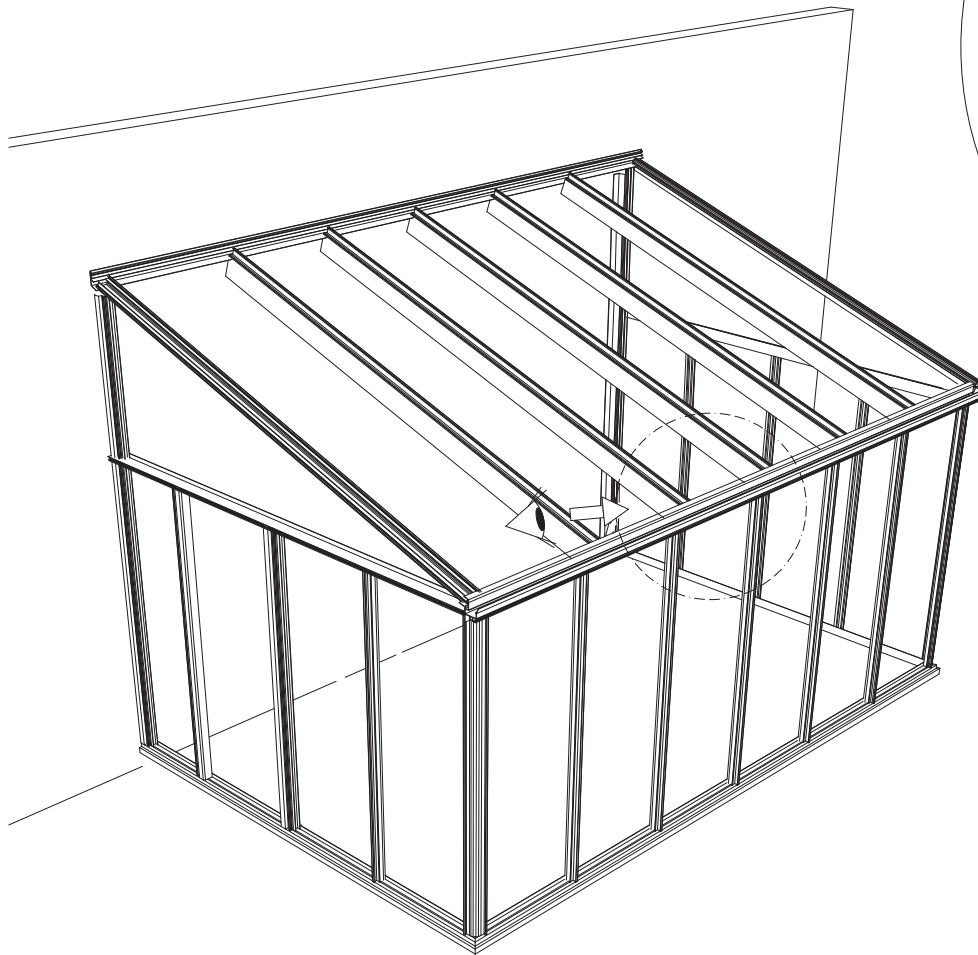

Euro-Veranda

1633 = A

1833 = B

25-08-2015

www.lemmensstijn.be/veranda.pdf

euro-serre

Profile List

	NR	Profile NR		NR	Profile NR		NR	Profile NR		NR	Profile NR
	2-11°	13797		17	L 40/40/2		1A	17552			
	2	11788		27	B 18		12	7070			
	8	7633		4	17549		7	7151			
	5	17548		10	17541		3-11°	11280			
	6	9915		9	L15/15/2		25	17666			
	24	10968									

W	L
2331	2351
3068	3088
	3825
	4562
	5299
	6036
	6773
	7510
	8247
	8984

Ø 4 mm

Ø 4,8 x 16 mm

Muurserre 3,09

2,36

33088

2,33 m

11°
25°

1633 = A

1833 = B

	2,33 11°		2,33 25°	
TYPE	1633	1833	1633	1833
A	1650 x 730	1850 x 730	1650 x 730	1850 x 730
B	1250 x 730	1450 x 730	1250 x 730	1450 x 730
C	1650 x 573	1850 x 573	1650 x 573	1850 x 573
D1	470 x 1095x 253	470 x 1095x 253	900 x 730 x 610	900 x 730 x 610
D2	250 x 1115 x 20	250 x 1115 x 20	605 x 730 x 320	605 x 730 x 320
			315 x 745 x 15	315 x 745 x 15
G	2332 x 730	2332 x 730	2470 x 730	2470 x 730

3,08 m

11° 25° 

1633 = A
1833 = B

	3,08 11°		3,08 25°	
TYPE	1633	1833	1633	1833
A	1650 x 730	1850 x 730	1650 x 730	1850 x 730
B	1250 x 730	1450 x 730	1250 x 730	1450 x 730
C	1650 x 573	1850 x 573	1650 x 573	1850 x 573
D1	560 x 1465 x 298	560 x 1465 x 298	905 x 730 x 690 685 x 730 x 475	905 x 730 x 690 685 x 730 x 475
D2	295 x 1480 x 20	295 x 1480 x 20	465 x 730 x 245 245 x 745 x 15	465 x 730 x 245 245 x 745 x 15
G	3073 x 730	3073 x 730	3160 x 730	3160 x 730