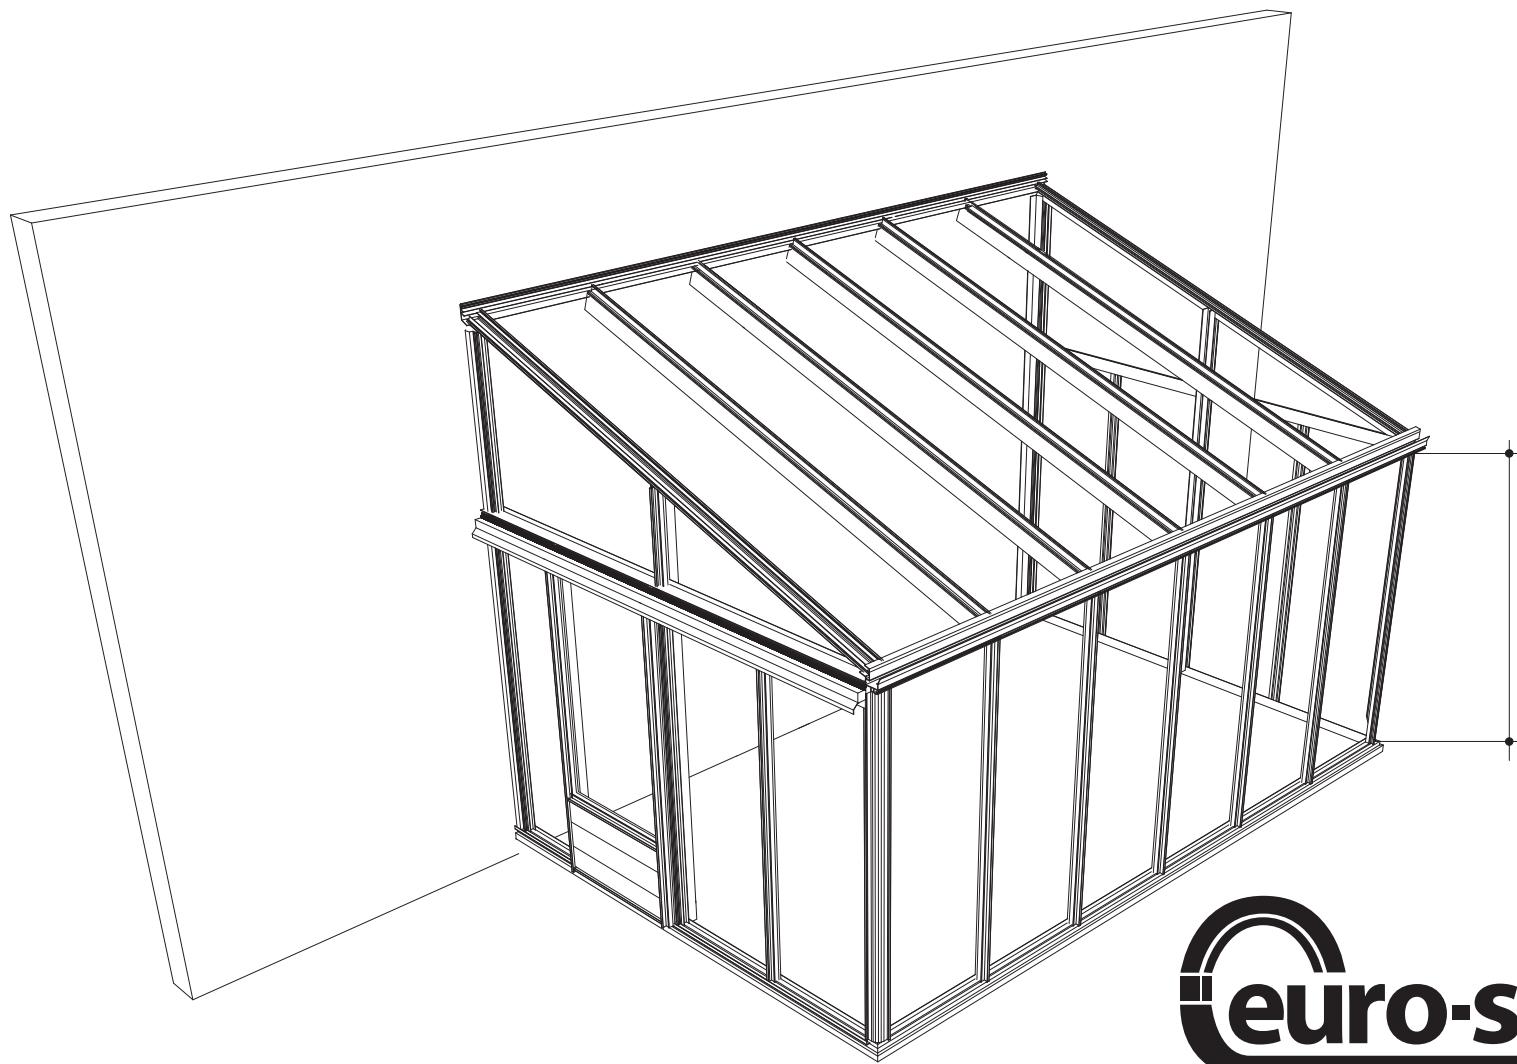

Euro-Veranda

1633 = A

1833 = B

25-08-2015

www.lemmensstijn.be/veranda.pdf

euro-serre

Profile List

	NR	Profile NR		NR	Profile NR		NR	Profile NR		NR	Profile NR
	2-11°	13797		17	L 40/40/2		1A	17552			
	2	11788		27	B 18		12	7070			
	8	7633		4	17549		7	7151			
	5	17548		10	17541		3-11°	11280			
	6	9915		9	L15/15/2		25	17666			
	24	10968									

W	L
2331	2351
3068	3088
	3825
	4562
	5299
	6036
	6773
	7510
	8247
	8984

Ø 4 mm

Ø 4,8 x 16 mm

Muurserre 3,09

2,36

33088

2,33 m

11°
25°

1633 = A

1833 = B

	2,33 11°		2,33 25°	
TYPE	1633	1833	1633	1833
A	1650 x 730	1850 x 730	1650 x 730	1850 x 730
B	1250 x 730	1450 x 730	1250 x 730	1450 x 730
C	1650 x 573	1850 x 573	1650 x 573	1850 x 573
D1	470 x 1095x 253	470 x 1095x 253	900 x 730 x 610	900 x 730 x 610
D2	250 x 1115 x 20	250 x 1115 x 20	605 x 730 x 320	605 x 730 x 320
			315 x 745 x 15	315 x 745 x 15
G	2332 x 730	2332 x 730	2470 x 730	2470 x 730

3,08 m

11° 25° 

1633 = A
1833 = B

	3,08 11°		3,08 25°	
TYPE	1633	1833	1633	1833
A	1650 x 730	1850 x 730	1650 x 730	1850 x 730
B	1250 x 730	1450 x 730	1250 x 730	1450 x 730
C	1650 x 573	1850 x 573	1650 x 573	1850 x 573
D1	560 x 1465 x 298	560 x 1465 x 298	905 x 730 x 690 685 x 730 x 475	905 x 730 x 690 685 x 730 x 475
D2	295 x 1480 x 20	295 x 1480 x 20	465 x 730 x 245 245 x 745 x 15	465 x 730 x 245 245 x 745 x 15
G	3073 x 730	3073 x 730	3160 x 730	3160 x 730