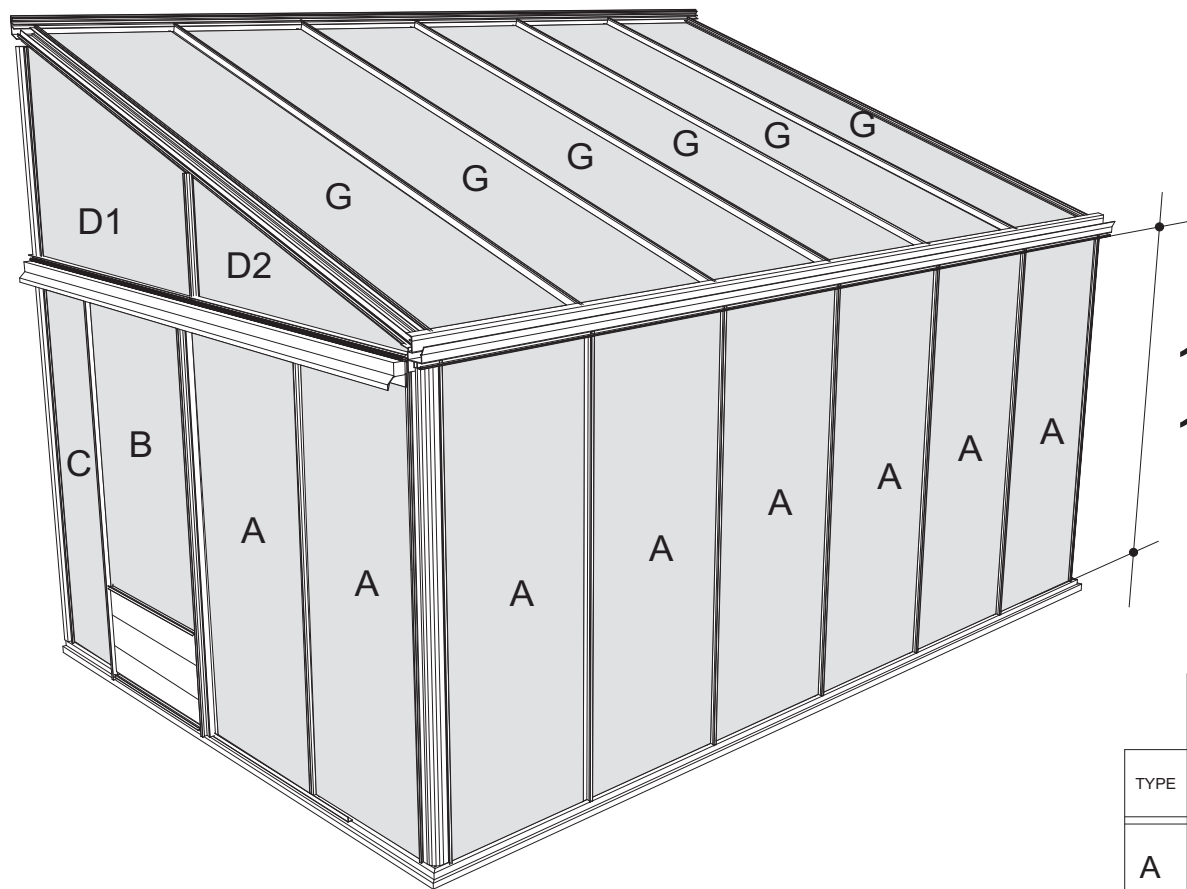

Euro-Veranda

1633 = A

1833 = B

25-08-2015

www.lemmensstijn.be/veranda.pdf

euro-serre

Profile List

	NR	Profile NR		NR	Profile NR		NR	Profile NR		NR	Profile NR
	2-11°	13797		17	L 40/40/2		1A	17552			
	2	11788		27	B 18		12	7070			
	8	7633		4	17549		7	7151			
	5	17548		10	17541		3-11°	11280			
	6	9915		9	L15/15/2		25	17666			
	24	10968									

W	L
2331	2351
3068	3088
	3825
	4562
	5299
	6036
	6773
	7510
	8247
	8984

Ø 4 mm

Ø 4,8 x 16 mm

Muurserre 3,09

2,36

33088

2,33 m

11°
25°

1633 = A

1833 = B

	2,33 11°		2,33 25°	
TYPE	1633	1833	1633	1833
A	1650 x 730	1850 x 730	1650 x 730	1850 x 730
B	1250 x 730	1450 x 730	1250 x 730	1450 x 730
C	1650 x 573	1850 x 573	1650 x 573	1850 x 573
D1	470 x 1095x 253	470 x 1095x 253	900 x 730 x 610	900 x 730 x 610
D2	250 x 1115 x 20	250 x 1115 x 20	605 x 730 x 320	605 x 730 x 320
			315 x 745 x 15	315 x 745 x 15
G	2332 x 730	2332 x 730	2470 x 730	2470 x 730

3,08 m

11° 25° 

1633 = A
1833 = B

	3,08 11°		3,08 25°	
TYPE	1633	1833	1633	1833
A	1650 x 730	1850 x 730	1650 x 730	1850 x 730
B	1250 x 730	1450 x 730	1250 x 730	1450 x 730
C	1650 x 573	1850 x 573	1650 x 573	1850 x 573
D1	560 x 1465 x 298	560 x 1465 x 298	905 x 730 x 690 685 x 730 x 475	905 x 730 x 690 685 x 730 x 475
D2	295 x 1480 x 20	295 x 1480 x 20	465 x 730 x 245 245 x 745 x 15	465 x 730 x 245 245 x 745 x 15
G	3073 x 730	3073 x 730	3160 x 730	3160 x 730