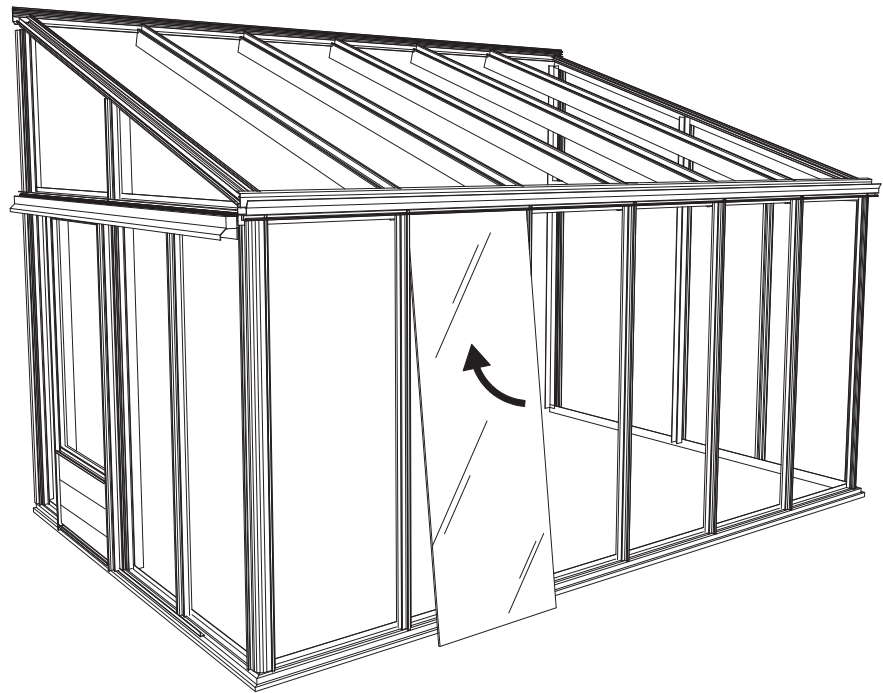

Euro-Veranda

1633 = A

1833 = B

25-08-2015

www.lemmensstijn.be/veranda.pdf

euro-serre

Profile List

	NR	Profile NR		NR	Profile NR		NR	Profile NR		NR	Profile NR
	2-11°	13797		17	L 40/40/2		1A	17552			
	2	11788		27	B 18		12	7070			
	8	7633		4	17549		7	7151			
	5	17548		10	17541		3-11°	11280			
	6	9915		9	L15/15/2		25	17666			
	24	10968									

1633 = A

1833 = B

	2,33 11°		2,33 25°	
TYPE	1633	1833	1633	1833
A	1650 x 730	1850 x 730	1650 x 730	1850 x 730
B	1250 x 730	1450 x 730	1250 x 730	1450 x 730
C	1650 x 573	1850 x 573	1650 x 573	1850 x 573
D1	470 x 1095x 253	470 x 1095x 253	900 x 730 x 610	900 x 730 x 610
D2	250 x 1115 x 20	250 x 1115 x 20	605 x 730 x 320	605 x 730 x 320
			315 x 745 x 15	315 x 745 x 15
G	2332 x 730	2332 x 730	2470 x 730	2470 x 730

3,08 m

11° 25° 

1633 = A
1833 = B

	3,08 11°		3,08 25°	
TYPE	1633	1833	1633	1833
A	1650 x 730	1850 x 730	1650 x 730	1850 x 730
B	1250 x 730	1450 x 730	1250 x 730	1450 x 730
C	1650 x 573	1850 x 573	1650 x 573	1850 x 573
D1	560 x 1465 x 298	560 x 1465 x 298	905 x 730 x 690 685 x 730 x 475	905 x 730 x 690 685 x 730 x 475
D2	295 x 1480 x 20	295 x 1480 x 20	465 x 730 x 245 245 x 745 x 15	465 x 730 x 245 245 x 745 x 15
G	3073 x 730	3073 x 730	3160 x 730	3160 x 730