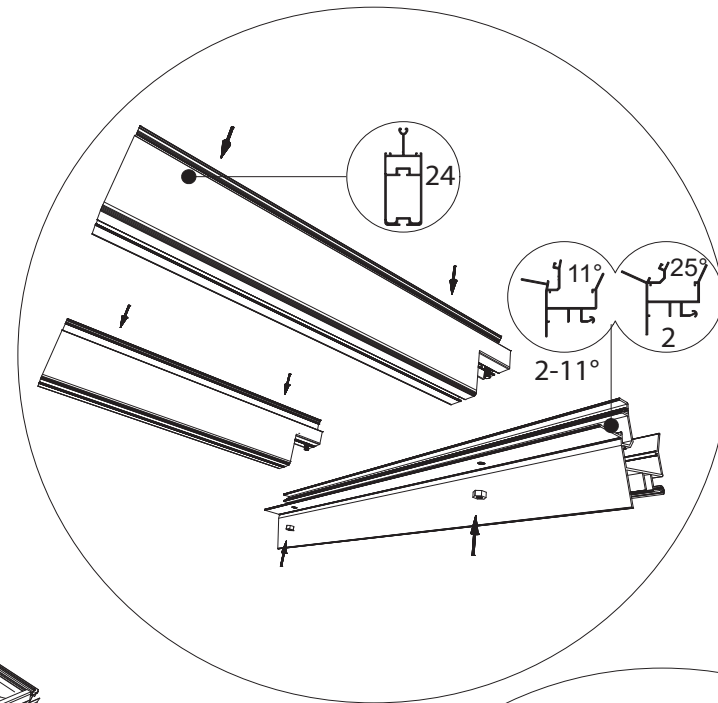

Euro-Veranda

1633 = A

1833 = B

25-08-2015

www.lemmensstijn.be/veranda.pdf

euro-serre

Profile List

	NR	Profile NR		NR	Profile NR		NR	Profile NR		NR	Profile NR
	2-11°	13797		17	L 40/40/2		1A	17552			
	2	11788		27	B 18		12	7070			
	8	7633		4	17549		7	7151			
	5	17548		10	17541		3-11°	11280			
	6	9915		9	L15/15/2		25	17666			
	24	10968									

W	L
2331	2351
3068	3088
	3825
	4562
	5299
	6036
	6773
	7510
	8247
	8984

Ø 4 mm

Ø 4,8 x 16 mm

Muurserre 3,09

2,36

33088

2,33 m

11°
25°

1633 = A

1833 = B

	2,33 11°		2,33 25°	
TYPE	1633	1833	1633	1833
A	1650 x 730	1850 x 730	1650 x 730	1850 x 730
B	1250 x 730	1450 x 730	1250 x 730	1450 x 730
C	1650 x 573	1850 x 573	1650 x 573	1850 x 573
D1	470 x 1095x 253	470 x 1095x 253	900 x 730 x 610	900 x 730 x 610
D2	250 x 1115 x 20	250 x 1115 x 20	605 x 730 x 320	605 x 730 x 320
			315 x 745 x 15	315 x 745 x 15
G	2332 x 730	2332 x 730	2470 x 730	2470 x 730

3,08 m

11° 25° 

1633 = A
1833 = B

	3,08 11°		3,08 25°	
TYPE	1633	1833	1633	1833
A	1650 x 730	1850 x 730	1650 x 730	1850 x 730
B	1250 x 730	1450 x 730	1250 x 730	1450 x 730
C	1650 x 573	1850 x 573	1650 x 573	1850 x 573
D1	560 x 1465 x 298	560 x 1465 x 298	905 x 730 x 690 685 x 730 x 475	905 x 730 x 690 685 x 730 x 475
D2	295 x 1480 x 20	295 x 1480 x 20	465 x 730 x 245 245 x 745 x 15	465 x 730 x 245 245 x 745 x 15
G	3073 x 730	3073 x 730	3160 x 730	3160 x 730