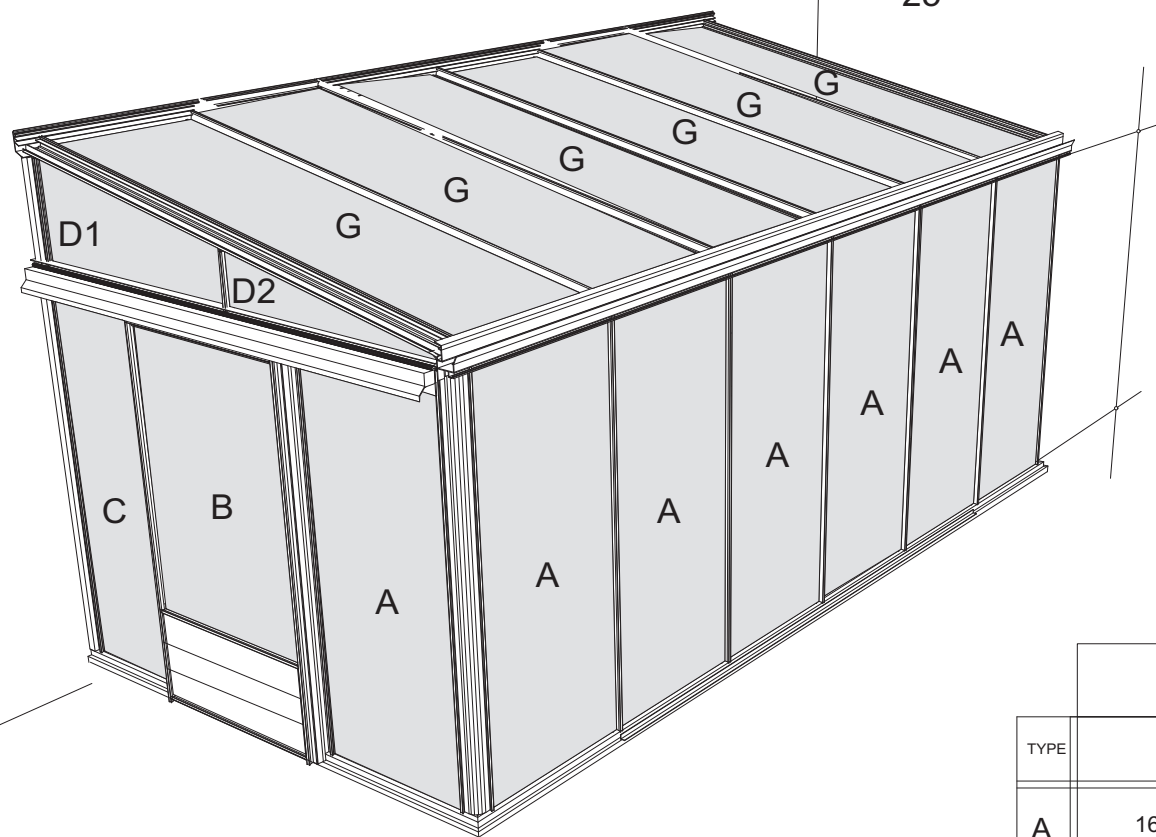

Euro-Veranda

1633 = A

1833 = B

25-08-2015

www.lemmensstijn.be/veranda.pdf

euro-serre

Profile List

	NR	Profile NR		NR	Profile NR		NR	Profile NR		NR	Profile NR
	2-11°	13797		17	L 40/40/2		1A	17552			
	2	11788		27	B 18		12	7070			
	8	7633		4	17549		7	7151			
	5	17548		10	17541		3-11°	11280			
	6	9915		9	L15/15/2		25	17666			
	24	10968									

W	L
2331	2351
3068	3088
	3825
	4562
	5299
	6036
	6773
	7510
	8247
	8984

Ø 4 mm

Ø 4,8 x 16 mm

Muurserre 3,09

2,36

33088

2,33 m

11°
25°

1633 = A

1833 = B

	2,33 11°		2,33 25°	
TYPE	1633	1833	1633	1833
A	1650 x 730	1850 x 730	1650 x 730	1850 x 730
B	1250 x 730	1450 x 730	1250 x 730	1450 x 730
C	1650 x 573	1850 x 573	1650 x 573	1850 x 573
D1	470 x 1095x 253	470 x 1095x 253	900 x 730 x 610	900 x 730 x 610
D2	250 x 1115 x 20	250 x 1115 x 20	605 x 730 x 320	605 x 730 x 320
			315 x 745 x 15	315 x 745 x 15
G	2332 x 730	2332 x 730	2470 x 730	2470 x 730

3,08 m

11° 25° 

1633 = A
1833 = B

	3,08 11°		3,08 25°	
TYPE	1633	1833	1633	1833
A	1650 x 730	1850 x 730	1650 x 730	1850 x 730
B	1250 x 730	1450 x 730	1250 x 730	1450 x 730
C	1650 x 573	1850 x 573	1650 x 573	1850 x 573
D1	560 x 1465 x 298	560 x 1465 x 298	905 x 730 x 690 685 x 730 x 475	905 x 730 x 690 685 x 730 x 475
D2	295 x 1480 x 20	295 x 1480 x 20	465 x 730 x 245 245 x 745 x 15	465 x 730 x 245 245 x 745 x 15
G	3073 x 730	3073 x 730	3160 x 730	3160 x 730