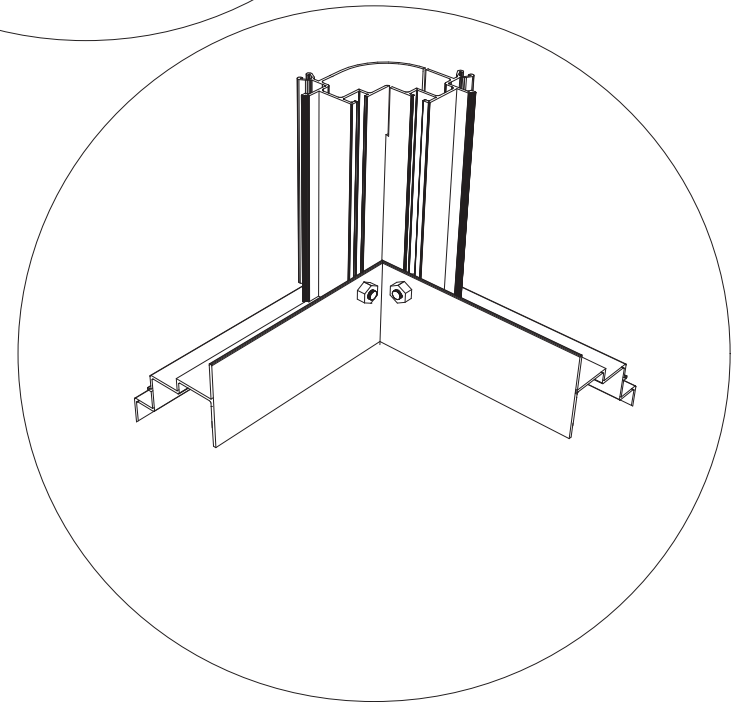

Euro-Veranda

1633 = A

1833 = B

25-08-2015

www.lemmensstijn.be/veranda.pdf

euro-serre

Profile List

	NR	Profile NR		NR	Profile NR		NR	Profile NR		NR	Profile NR
	2-11°	13797		17	L 40/40/2		1A	17552			
	2	11788		27	B 18		12	7070			
	8	7633		4	17549		7	7151			
	5	17548		10	17541		3-11°	11280			
	6	9915		9	L15/15/2		25	17666			
	24	10968									

W	L
2331	2351
3068	3088
	3825
	4562
	5299
	6036
	6773
	7510
	8247
	8984

Ø 4 mm

Ø 4,8 x 16 mm

Muurserre 3,09

2,36

33088

2,33 m

11°
25°

1633 = A

1833 = B

	2,33 11°		2,33 25°	
TYPE	1633	1833	1633	1833
A	1650 x 730	1850 x 730	1650 x 730	1850 x 730
B	1250 x 730	1450 x 730	1250 x 730	1450 x 730
C	1650 x 573	1850 x 573	1650 x 573	1850 x 573
D1	470 x 1095x 253	470 x 1095x 253	900 x 730 x 610	900 x 730 x 610
D2	250 x 1115 x 20	250 x 1115 x 20	605 x 730 x 320	605 x 730 x 320
			315 x 745 x 15	315 x 745 x 15
G	2332 x 730	2332 x 730	2470 x 730	2470 x 730

3,08 m

11° 25° 

1633 = A
1833 = B

	3,08 11°		3,08 25°	
TYPE	1633	1833	1633	1833
A	1650 x 730	1850 x 730	1650 x 730	1850 x 730
B	1250 x 730	1450 x 730	1250 x 730	1450 x 730
C	1650 x 573	1850 x 573	1650 x 573	1850 x 573
D1	560 x 1465 x 298	560 x 1465 x 298	905 x 730 x 690 685 x 730 x 475	905 x 730 x 690 685 x 730 x 475
D2	295 x 1480 x 20	295 x 1480 x 20	465 x 730 x 245 245 x 745 x 15	465 x 730 x 245 245 x 745 x 15
G	3073 x 730	3073 x 730	3160 x 730	3160 x 730