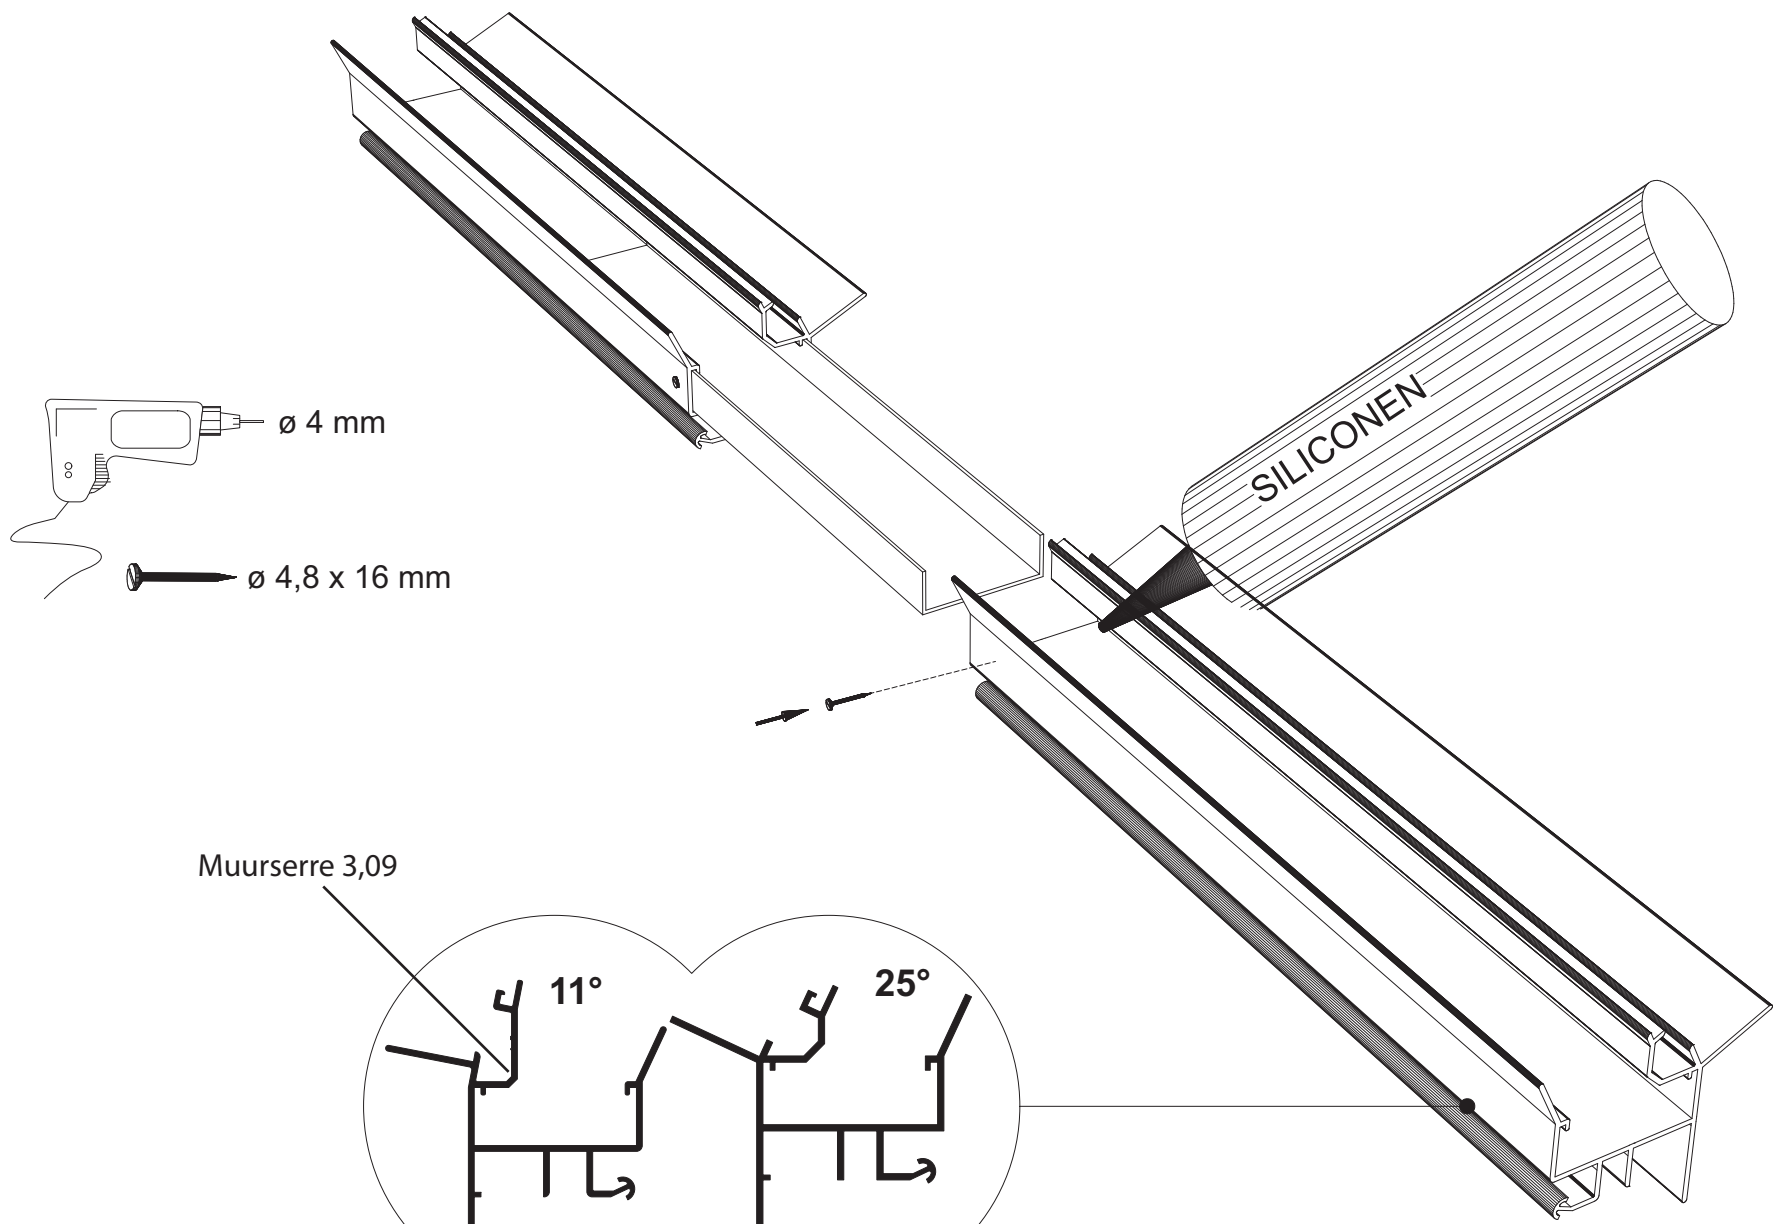

Euro-Veranda

1633 = A

1833 = B

25-08-2015

www.lemmensstijn.be/veranda.pdf

euro-serre

Profile List

	NR	Profile NR		NR	Profile NR		NR	Profile NR		NR	Profile NR
	2-11°	13797		17	L 40/40/2		1A	17552			
	2	11788		27	B 18		12	7070			
	8	7633		4	17549		7	7151			
	5	17548		10	17541		3-11°	11280			
	6	9915		9	L15/15/2		25	17666			
	24	10968									

W	L
2331	2351
3068	3088
	3825
	4562
	5299
	6036
	6773
	7510
	8247
	8984

Ø 4 mm

Ø 4,8 x 16 mm

Muurserre 3,09

2,36

33088

2,33 m

11°
25°

1633 = A

1833 = B

	2,33 11°		2,33 25°	
TYPE	1633	1833	1633	1833
A	1650 x 730	1850 x 730	1650 x 730	1850 x 730
B	1250 x 730	1450 x 730	1250 x 730	1450 x 730
C	1650 x 573	1850 x 573	1650 x 573	1850 x 573
D1	470 x 1095x 253	470 x 1095x 253	900 x 730 x 610	900 x 730 x 610
D2	250 x 1115 x 20	250 x 1115 x 20	605 x 730 x 320	605 x 730 x 320
			315 x 745 x 15	315 x 745 x 15
G	2332 x 730	2332 x 730	2470 x 730	2470 x 730

3,08 m

11° 25° 

1633 = A
1833 = B

	3,08 11°		3,08 25°	
TYPE	1633	1833	1633	1833
A	1650 x 730	1850 x 730	1650 x 730	1850 x 730
B	1250 x 730	1450 x 730	1250 x 730	1450 x 730
C	1650 x 573	1850 x 573	1650 x 573	1850 x 573
D1	560 x 1465 x 298	560 x 1465 x 298	905 x 730 x 690 685 x 730 x 475	905 x 730 x 690 685 x 730 x 475
D2	295 x 1480 x 20	295 x 1480 x 20	465 x 730 x 245 245 x 745 x 15	465 x 730 x 245 245 x 745 x 15
G	3073 x 730	3073 x 730	3160 x 730	3160 x 730