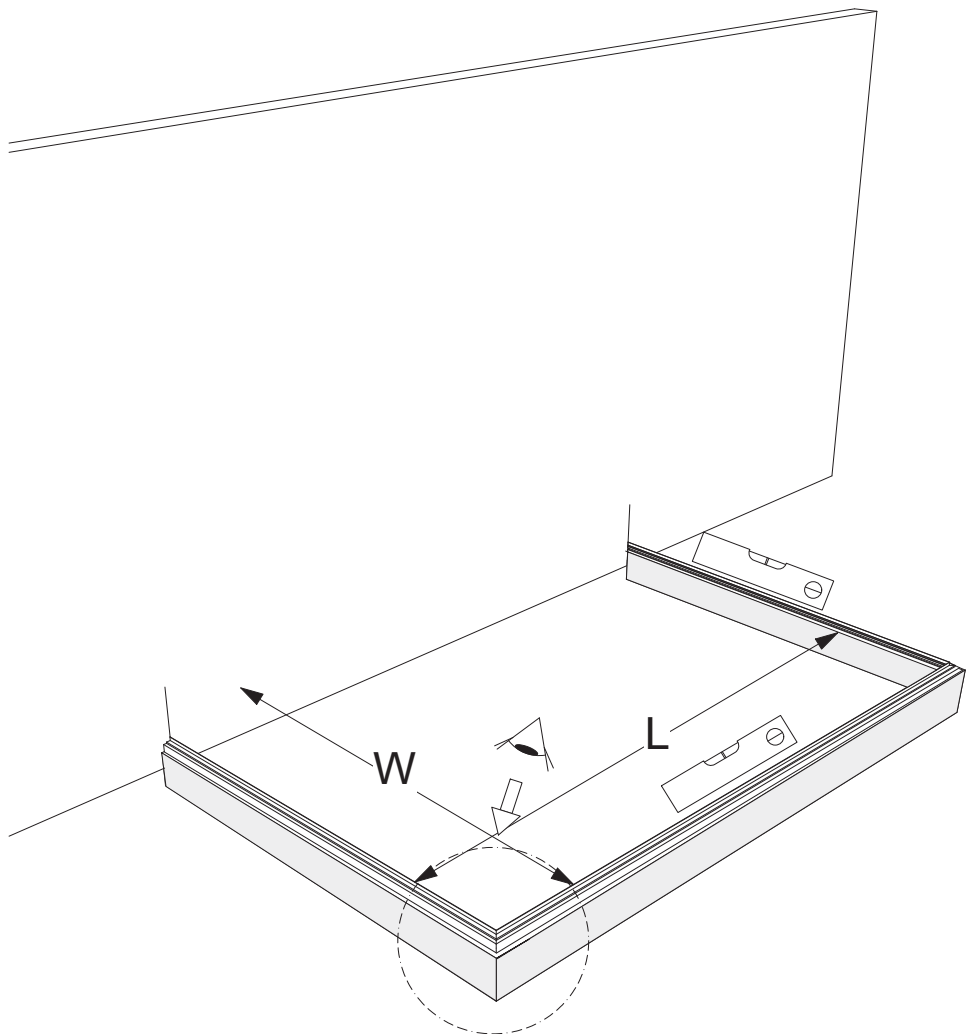

Euro-Veranda

1633 = A

1833 = B

25-08-2015

www.lemmensstijn.be/veranda.pdf

euro-serre

Profile List

	NR	Profile NR		NR	Profile NR		NR	Profile NR		NR	Profile NR
	2-11°	13797		17	L 40/40/2		1A	17552			
	2	11788		27	B 18		12	7070			
	8	7633		4	17549		7	7151			
	5	17548		10	17541		3-11°	11280			
	6	9915		9	L15/15/2		25	17666			
	24	10968									

W	L
2331	2351
3068	3088
	3825
	4562
	5299
	6036
	6773
	7510
	8247
	8984

Ø 4 mm

Ø 4,8 x 16 mm

Muurserre 3,09

2,36

33088

2,33 m

11°
25°

1633 = A

1833 = B

	2,33 11°		2,33 25°	
TYPE	1633	1833	1633	1833
A	1650 x 730	1850 x 730	1650 x 730	1850 x 730
B	1250 x 730	1450 x 730	1250 x 730	1450 x 730
C	1650 x 573	1850 x 573	1650 x 573	1850 x 573
D1	470 x 1095x 253	470 x 1095x 253	900 x 730 x 610	900 x 730 x 610
D2	250 x 1115 x 20	250 x 1115 x 20	605 x 730 x 320	605 x 730 x 320
			315 x 745 x 15	315 x 745 x 15
G	2332 x 730	2332 x 730	2470 x 730	2470 x 730

3,08 m

11° 25° 

1633 = A
1833 = B

	3,08 11°		3,08 25°	
TYPE	1633	1833	1633	1833
A	1650 x 730	1850 x 730	1650 x 730	1850 x 730
B	1250 x 730	1450 x 730	1250 x 730	1450 x 730
C	1650 x 573	1850 x 573	1650 x 573	1850 x 573
D1	560 x 1465 x 298	560 x 1465 x 298	905 x 730 x 690 685 x 730 x 475	905 x 730 x 690 685 x 730 x 475
D2	295 x 1480 x 20	295 x 1480 x 20	465 x 730 x 245 245 x 745 x 15	465 x 730 x 245 245 x 745 x 15
G	3073 x 730	3073 x 730	3160 x 730	3160 x 730