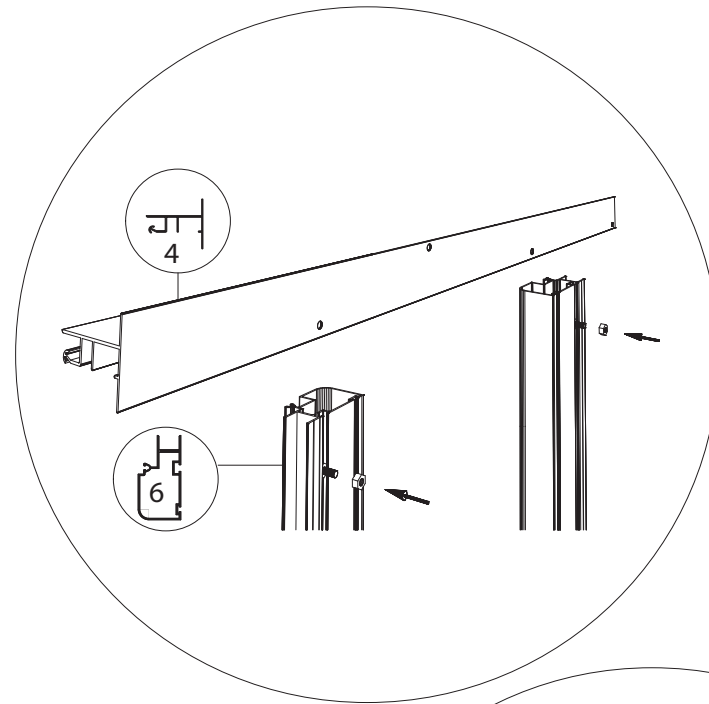

Euro-Veranda

1633 = A

1833 = B

25-08-2015

www.lemmensstijn.be/veranda.pdf

euro-serre

Profile List

	NR	Profile NR		NR	Profile NR		NR	Profile NR		NR	Profile NR
	2-11°	13797		17	L 40/40/2		1A	17552			
	2	11788		27	B 18		12	7070			
	8	7633		4	17549		7	7151			
	5	17548		10	17541		3-11°	11280			
	6	9915		9	L15/15/2		25	17666			
	24	10968									

W	L
2331	2351
3068	3088
	3825
	4562
	5299
	6036
	6773
	7510
	8247
	8984

Ø 4 mm

Ø 4,8 x 16 mm

Muurserre 3,09

2,36

33088

2,33 m

11°
25°

1633 = A

1833 = B

	2,33 11°		2,33 25°	
TYPE	1633	1833	1633	1833
A	1650 x 730	1850 x 730	1650 x 730	1850 x 730
B	1250 x 730	1450 x 730	1250 x 730	1450 x 730
C	1650 x 573	1850 x 573	1650 x 573	1850 x 573
D1	470 x 1095x 253	470 x 1095x 253	900 x 730 x 610	900 x 730 x 610
D2	250 x 1115 x 20	250 x 1115 x 20	605 x 730 x 320	605 x 730 x 320
			315 x 745 x 15	315 x 745 x 15
G	2332 x 730	2332 x 730	2470 x 730	2470 x 730

3,08 m

11° 25° 

1633 = A
1833 = B

	3,08 11°		3,08 25°	
TYPE	1633	1833	1633	1833
A	1650 x 730	1850 x 730	1650 x 730	1850 x 730
B	1250 x 730	1450 x 730	1250 x 730	1450 x 730
C	1650 x 573	1850 x 573	1650 x 573	1850 x 573
D1	560 x 1465 x 298	560 x 1465 x 298	905 x 730 x 690 685 x 730 x 475	905 x 730 x 690 685 x 730 x 475
D2	295 x 1480 x 20	295 x 1480 x 20	465 x 730 x 245 245 x 745 x 15	465 x 730 x 245 245 x 745 x 15
G	3073 x 730	3073 x 730	3160 x 730	3160 x 730