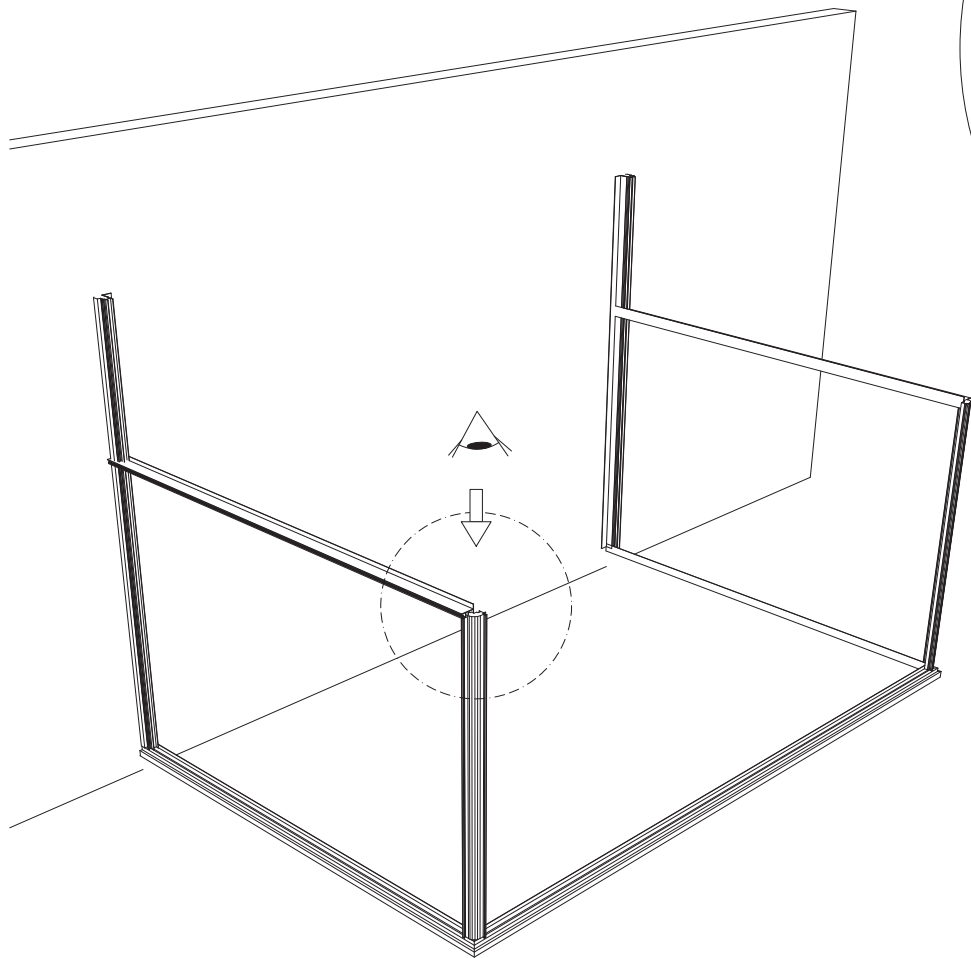

Euro-Veranda

1633 = A

1833 = B

25-08-2015

www.lemmensstijn.be/veranda.pdf

euro-serre

Profile List

	NR	Profile NR		NR	Profile NR		NR	Profile NR		NR	Profile NR
	2-11°	13797		17	L 40/40/2		1A	17552			
	2	11788		27	B 18		12	7070			
	8	7633		4	17549		7	7151			
	5	17548		10	17541		3-11°	11280			
	6	9915		9	L15/15/2		25	17666			
	24	10968									

W	L
2331	2351
3068	3088
	3825
	4562
	5299
	6036
	6773
	7510
	8247
	8984

Ø 4 mm

Ø 4,8 x 16 mm

Muurserre 3,09

2,36

33088

2,33 m

11°
25°

1633 = A

1833 = B

	2,33 11°		2,33 25°	
TYPE	1633	1833	1633	1833
A	1650 x 730	1850 x 730	1650 x 730	1850 x 730
B	1250 x 730	1450 x 730	1250 x 730	1450 x 730
C	1650 x 573	1850 x 573	1650 x 573	1850 x 573
D1	470 x 1095x 253	470 x 1095x 253	900 x 730 x 610	900 x 730 x 610
D2	250 x 1115 x 20	250 x 1115 x 20	605 x 730 x 320	605 x 730 x 320
			315 x 745 x 15	315 x 745 x 15
G	2332 x 730	2332 x 730	2470 x 730	2470 x 730

3,08 m

11° 25° 

1633 = A
1833 = B

	3,08 11°		3,08 25°	
TYPE	1633	1833	1633	1833
A	1650 x 730	1850 x 730	1650 x 730	1850 x 730
B	1250 x 730	1450 x 730	1250 x 730	1450 x 730
C	1650 x 573	1850 x 573	1650 x 573	1850 x 573
D1	560 x 1465 x 298	560 x 1465 x 298	905 x 730 x 690 685 x 730 x 475	905 x 730 x 690 685 x 730 x 475
D2	295 x 1480 x 20	295 x 1480 x 20	465 x 730 x 245 245 x 745 x 15	465 x 730 x 245 245 x 745 x 15
G	3073 x 730	3073 x 730	3160 x 730	3160 x 730