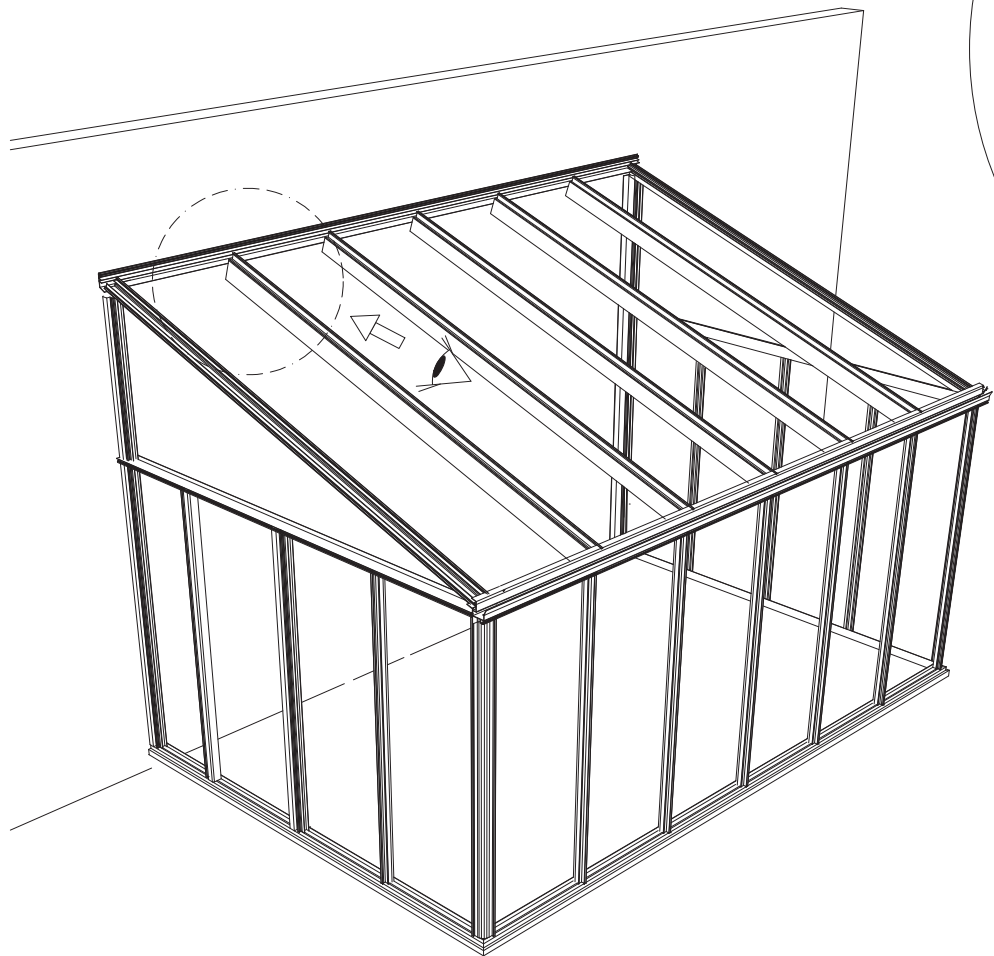

Euro-Veranda

1633 = A

1833 = B

25-08-2015

www.lemmensstijn.be/veranda.pdf

euro-serre

Profile List

	NR	Profile NR		NR	Profile NR		NR	Profile NR		NR	Profile NR
	2-11°	13797		17	L 40/40/2		1A	17552			
	2	11788		27	B 18		12	7070			
	8	7633		4	17549		7	7151			
	5	17548		10	17541		3-11°	11280			
	6	9915		9	L15/15/2		25	17666			
	24	10968									

W	L
2331	2351
3068	3088
	3825
	4562
	5299
	6036
	6773
	7510
	8247
	8984

Ø 4 mm

Ø 4,8 x 16 mm

Muurserre 3,09

2,36

33088

2,33 m

11°
25°

1633 = A

1833 = B

	2,33 11°		2,33 25°	
TYPE	1633	1833	1633	1833
A	1650 x 730	1850 x 730	1650 x 730	1850 x 730
B	1250 x 730	1450 x 730	1250 x 730	1450 x 730
C	1650 x 573	1850 x 573	1650 x 573	1850 x 573
D1	470 x 1095x 253	470 x 1095x 253	900 x 730 x 610	900 x 730 x 610
D2	250 x 1115 x 20	250 x 1115 x 20	605 x 730 x 320	605 x 730 x 320
			315 x 745 x 15	315 x 745 x 15
G	2332 x 730	2332 x 730	2470 x 730	2470 x 730

3,08 m

11° 25° 

1633 = A
1833 = B

	3,08 11°		3,08 25°	
TYPE	1633	1833	1633	1833
A	1650 x 730	1850 x 730	1650 x 730	1850 x 730
B	1250 x 730	1450 x 730	1250 x 730	1450 x 730
C	1650 x 573	1850 x 573	1650 x 573	1850 x 573
D1	560 x 1465 x 298	560 x 1465 x 298	905 x 730 x 690 685 x 730 x 475	905 x 730 x 690 685 x 730 x 475
D2	295 x 1480 x 20	295 x 1480 x 20	465 x 730 x 245 245 x 745 x 15	465 x 730 x 245 245 x 745 x 15
G	3073 x 730	3073 x 730	3160 x 730	3160 x 730