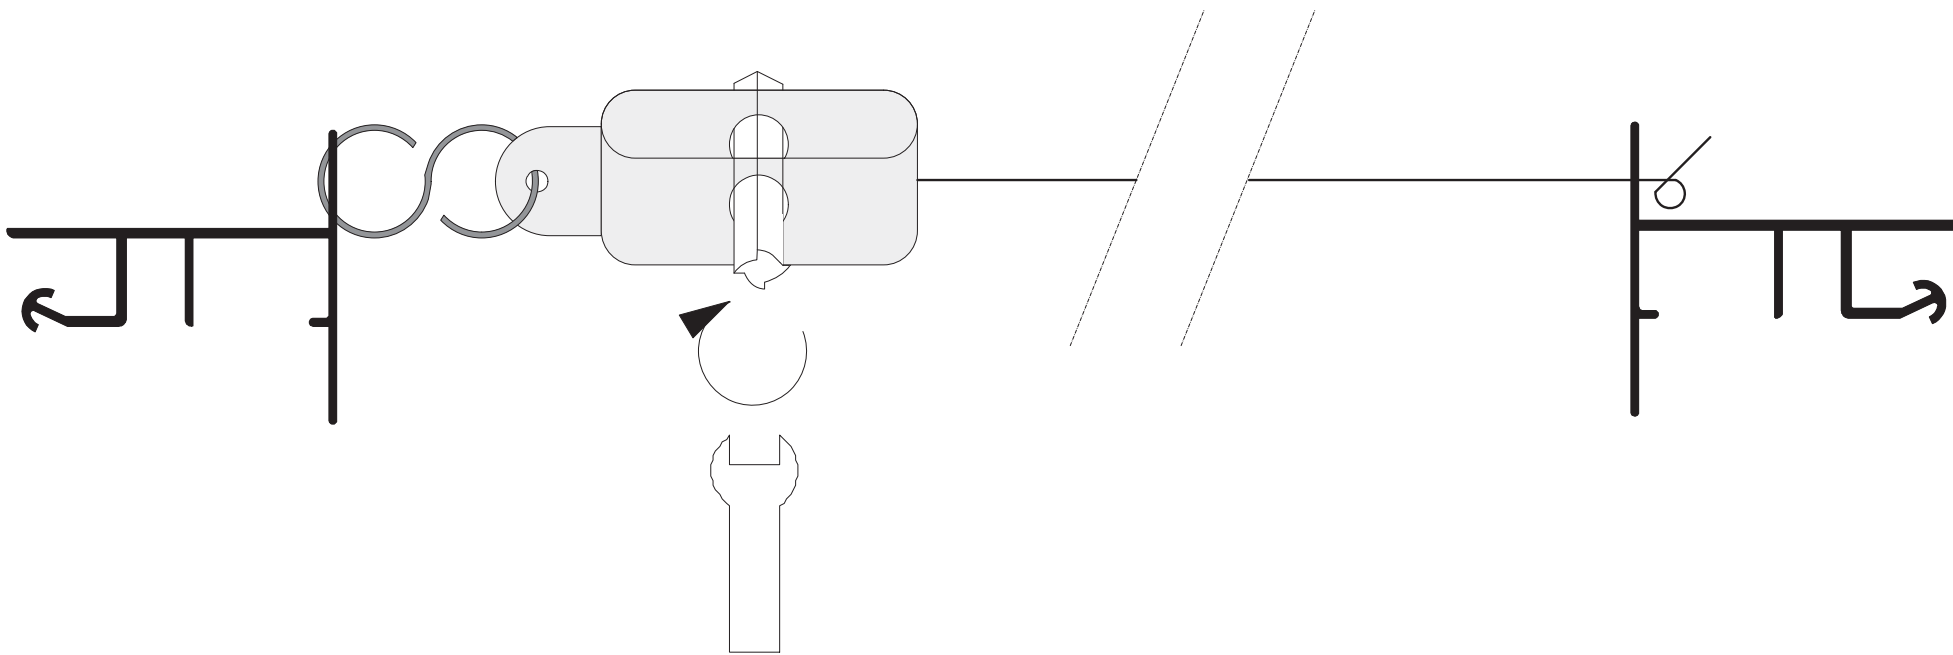

Schermdoek Goot

Toile d'ombrage gouttiere

Shadingscreen gutter

Schattierungsanlagen Rinne

ø 6 mm

VA

LZA