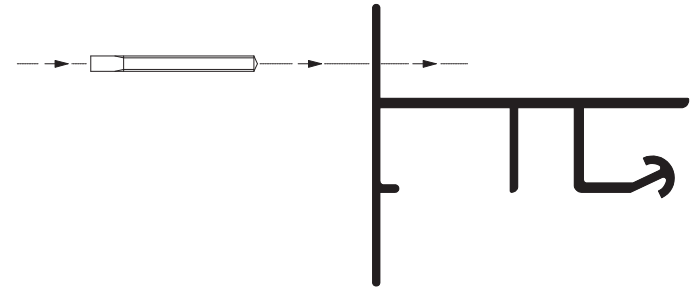

Schermdoek Goot

Toile d'ombrage gouttiere

Shadingscreen gutter

Schattierungsanlagen Rinne

ø 6 mm

VA

LZA