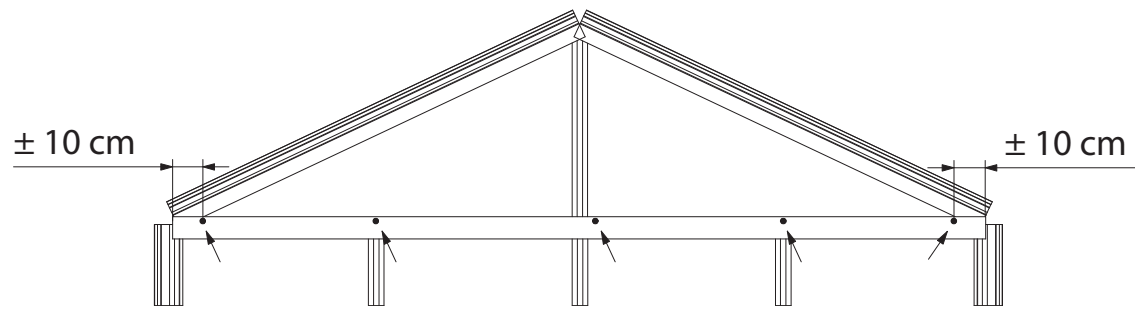

Schermdoek Goot

Toile d'ombrage gouttiere

Shadingscreen gutter

Schattierungsanlagen Rinne

ø 6 mm

VA

LZA