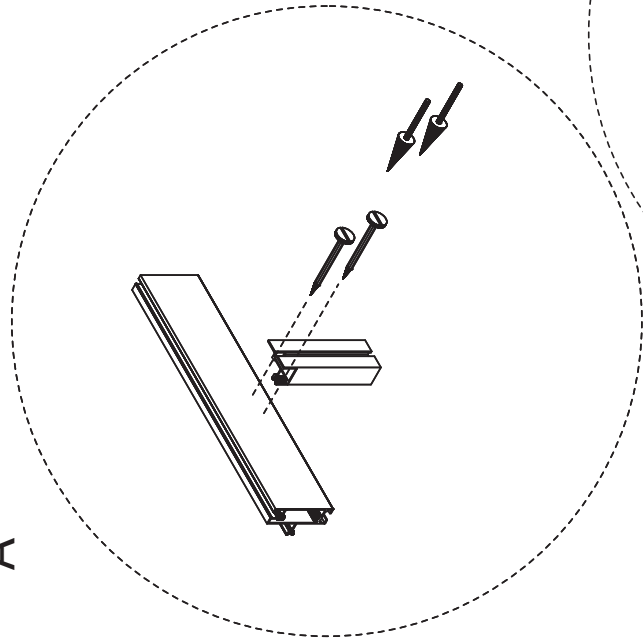

BD

Profile list Wide Door

ES. Nr.	Prof. Nr.	Description	Drawing	Pieces
37		Black cap		12 x
74		Door wheel		2 x
129		Parker screw ø 4,8 x 19 mm		10 x
101		Bolt M8 x 12		2 x
106		Wreck M8		2 x
121		tightning ring		2 x
	7001	Inner handle		1 x
	7002	Outer handle		1 x
	9915	Doorprofile		1 x L + 1 x R
	9916	Middle door		3 x
	11969	fill panel		3 x
70		Doorbrush		1 x
107		Parker screw ø 4,8 x 16		2 x
117		Wreck M6		2 x
115		Bolt M6 x 8 A2 sunk Head		2 x
	17703	Middle Glas bar		1 x
		Parker screw ø 4,1 x 13		4 x

5

5

A

B

9

Ø 4,1

8

7