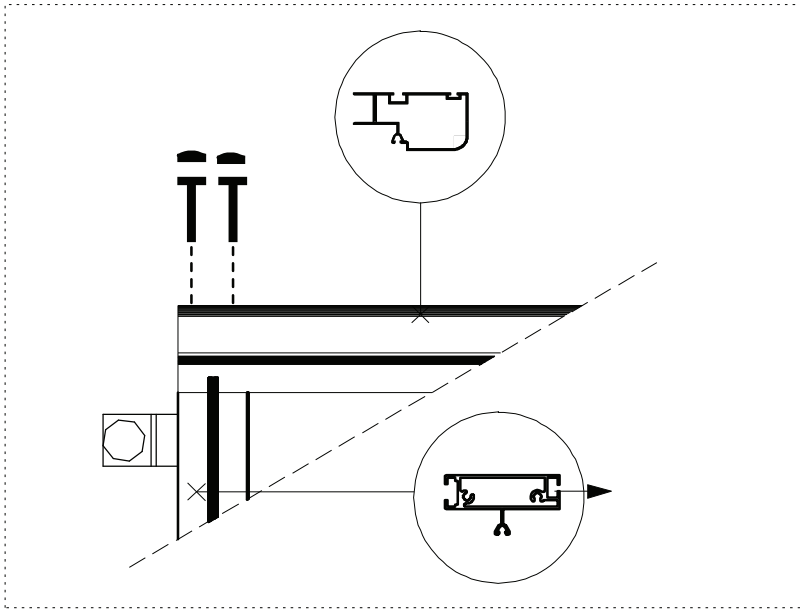

BD

Profile list Wide Door

ES. Nr.	Prof. Nr.	Description	Drawing	Pieces
37		Black cap		12 x
74		Door wheel		2 x
129		Parker screw ø 4,8 x 19 mm		10 x
101		Bolt M8 x 12		2 x
106		Wreck M8		2 x
121		tightning ring		2 x
	7001	Inner handle		1 x
	7002	Outer handle		1 x
	9915	Doorprofile		1 x L + 1 x R
	9916	Middle door		3 x
	11969	fill panel		3 x
70		Doorbrush		1 x
107		Parker screw ø 4,8 x 16		2 x
117		Wreck M6		2 x
115		Bolt M6 x 8 A2 sunk Head		2 x
	17703	Middle Glas bar		1 x
		Parker screw ø 4,1 x 13		4 x

2

1

3

4

13

3

4

6

5

5

A

B

9

Ø 4,1

8

7