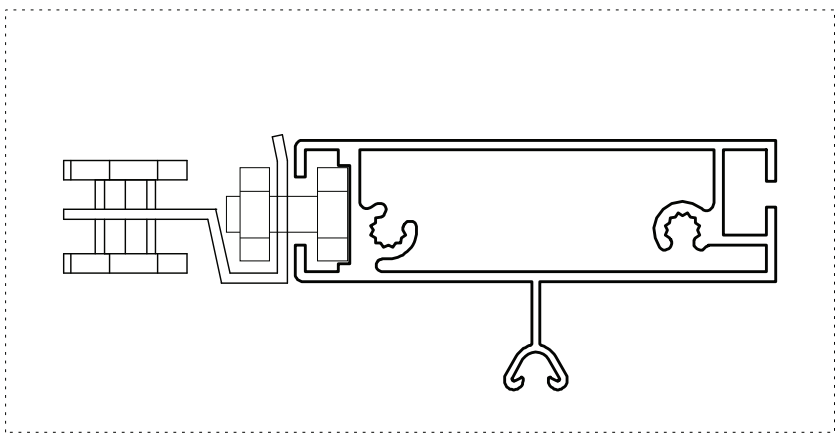

BD

Profile list Wide Door

ES. Nr.	Prof. Nr.	Description	Drawing	Pieces
37		Black cap		12 x
74		Door wheel		2 x
129		Parker screw ø 4,8 x 19 mm		10 x
101		Bolt M8 x 12		2 x
106		Wreck M8		2 x
121		tightning ring		2 x
	7001	Inner handle		1 x
	7002	Outer handle		1 x
	9915	Doorprofile		1 x L + 1 x R
	9916	Middle door		3 x
	11969	fill panel		3 x
70		Doorbrush		1 x
107		Parker screw ø 4,8 x 16		2 x
117		Wreck M6		2 x
115		Bolt M6 x 8 A2 sunk Head		2 x
	17703	Middle Glas bar		1 x
		Parker screw ø 4,1 x 13		4 x

2

1

3

4

13

3

4

6

5

5

A

B

9

Ø 4,1

8

7