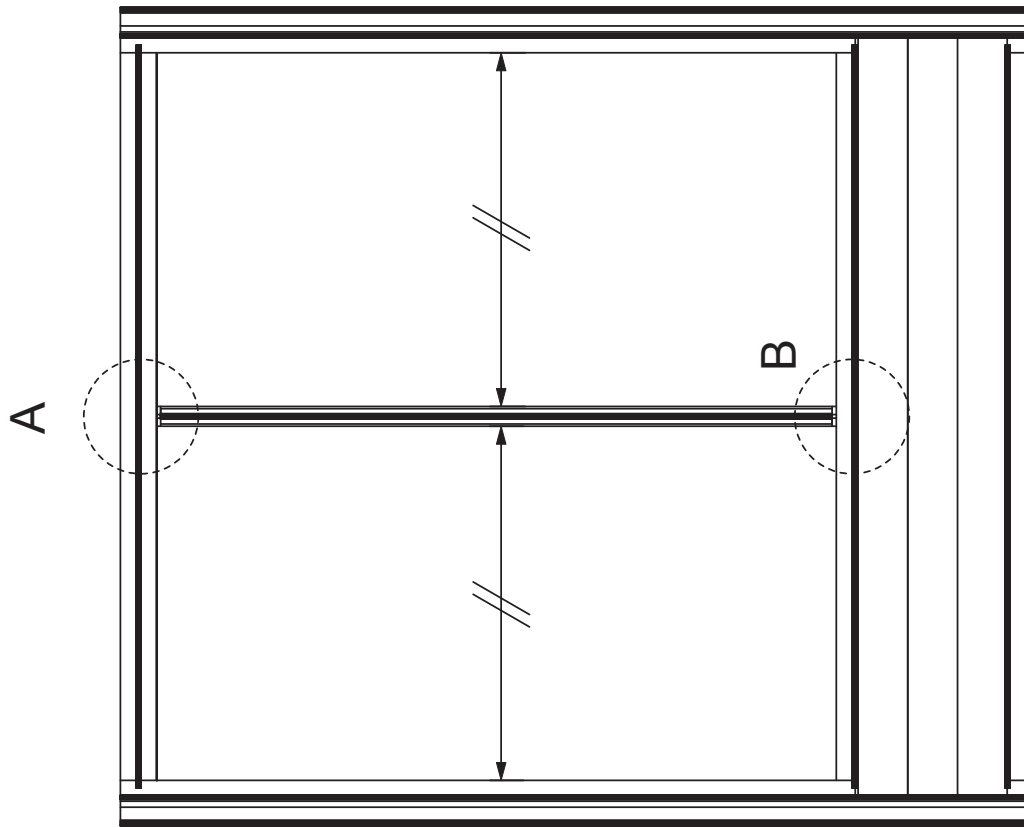

BD

Profile list Wide Door

ES. Nr.	Prof. Nr.	Description	Drawing	Pieces
37		Black cap		12 x
74		Door wheel		2 x
129		Parker screw ø 4,8 x 19 mm		10 x
101		Bolt M8 x 12		2 x
106		Wreck M8		2 x
121		tightning ring		2 x
	7001	Inner handle		1 x
	7002	Outer handle		1 x
	9915	Doorprofile		1 x L + 1 x R
	9916	Middle door		3 x
	11969	fill panel		3 x
70		Doorbrush		1 x
107		Parker screw ø 4,8 x 16		2 x
117		Wreck M6		2 x
115		Bolt M6 x 8 A2 sunk Head		2 x
	17703	Middle Glas bar		1 x
		Parker screw ø 4,1 x 13		4 x

2

1

3

4

13

3

4

6

5

5

A

B

9

Ø 4,1

8

7