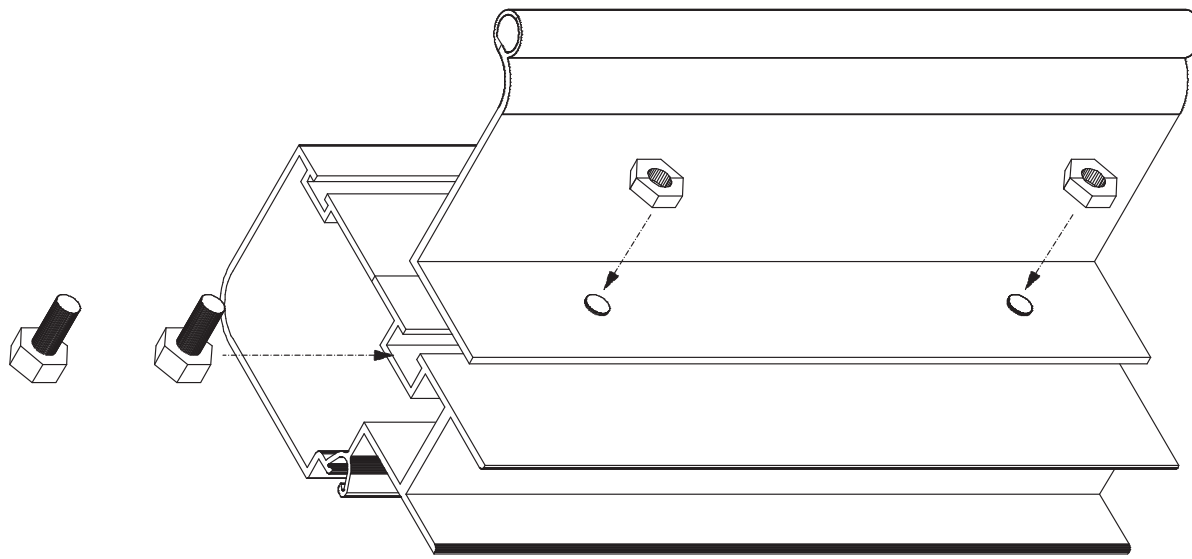

BD

Profile list Wide Door

ES. Nr.	Prof. Nr.	Description	Drawing	Pieces
37		Black cap		12 x
74		Door wheel		2 x
129		Parker screw ø 4,8 x 19 mm		10 x
101		Bolt M8 x 12		2 x
106		Wreck M8		2 x
121		tightning ring		2 x
	7001	Inner handle		1 x
	7002	Outer handle		1 x
	9915	Doorprofile		1 x L + 1 x R
	9916	Middle door		3 x
	11969	fill panel		3 x
70		Doorbrush		1 x
107		Parker screw ø 4,8 x 16		2 x
117		Wreck M6		2 x
115		Bolt M6 x 8 A2 sunk Head		2 x
	17703	Middle Glas bar		1 x
		Parker screw ø 4,1 x 13		4 x

5

5

A

B

9

Ø 4,1

8

7