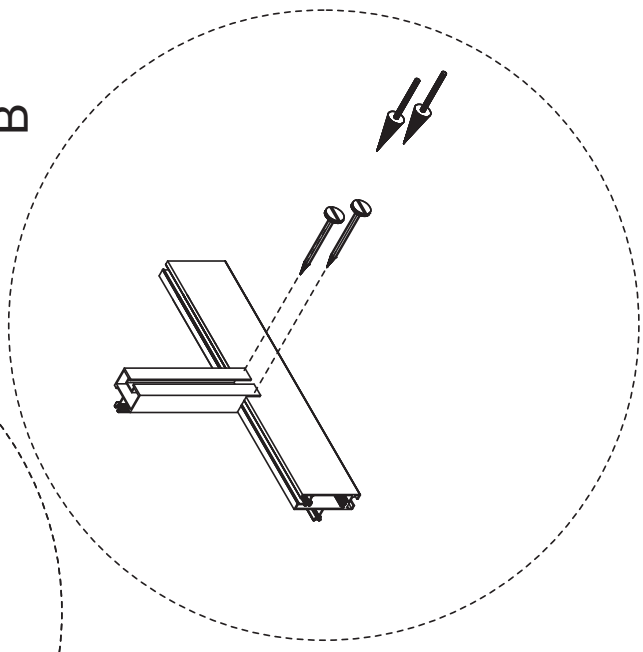

BD

Profile list Wide Door

ES. Nr.	Prof. Nr.	Description	Drawing	Pieces
37		Black cap		12 x
74		Door wheel		2 x
129		Parker screw ø 4,8 x 19 mm		10 x
101		Bolt M8 x 12		2 x
106		Wreck M8		2 x
121		tightning ring		2 x
	7001	Inner handle		1 x
	7002	Outer handle		1 x
	9915	Doorprofile		1 x L + 1 x R
	9916	Middle door		3 x
	11969	fill panel		3 x
70		Doorbrush		1 x
107		Parker screw ø 4,8 x 16		2 x
117		Wreck M6		2 x
115		Bolt M6 x 8 A2 sunk Head		2 x
	17703	Middle Glas bar		1 x
		Parker screw ø 4,1 x 13		4 x

5

5

A

B

9

Ø 4,1

8

7